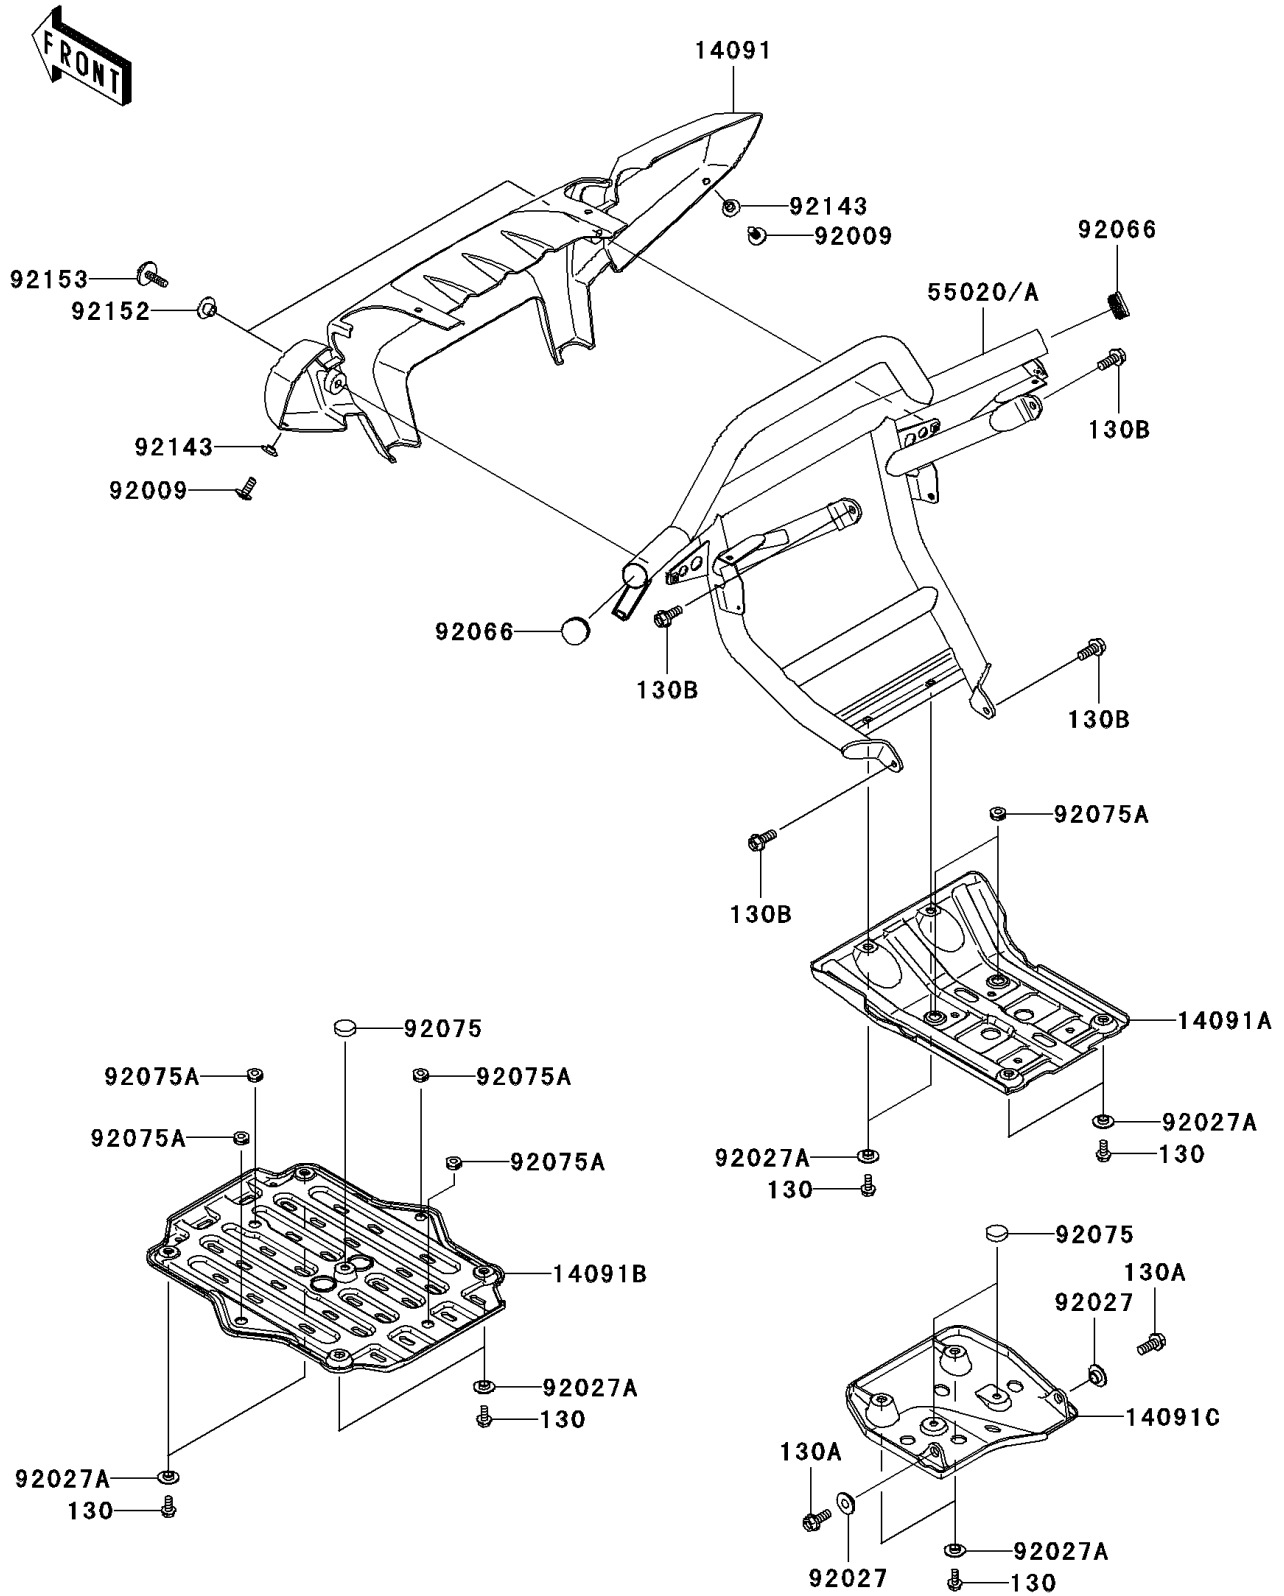

2006 Brute Force 650 4x4 Hardwoods Green HD

PARTS DIAGRAM

Guard(s)

F2680

2006 Brute Force 650 4x4 Hardwoods Green HD

PARTS LIST

Guard(s)

ITEM NAME	PART NUMBER	QUANTITY
-----------	-------------	----------
