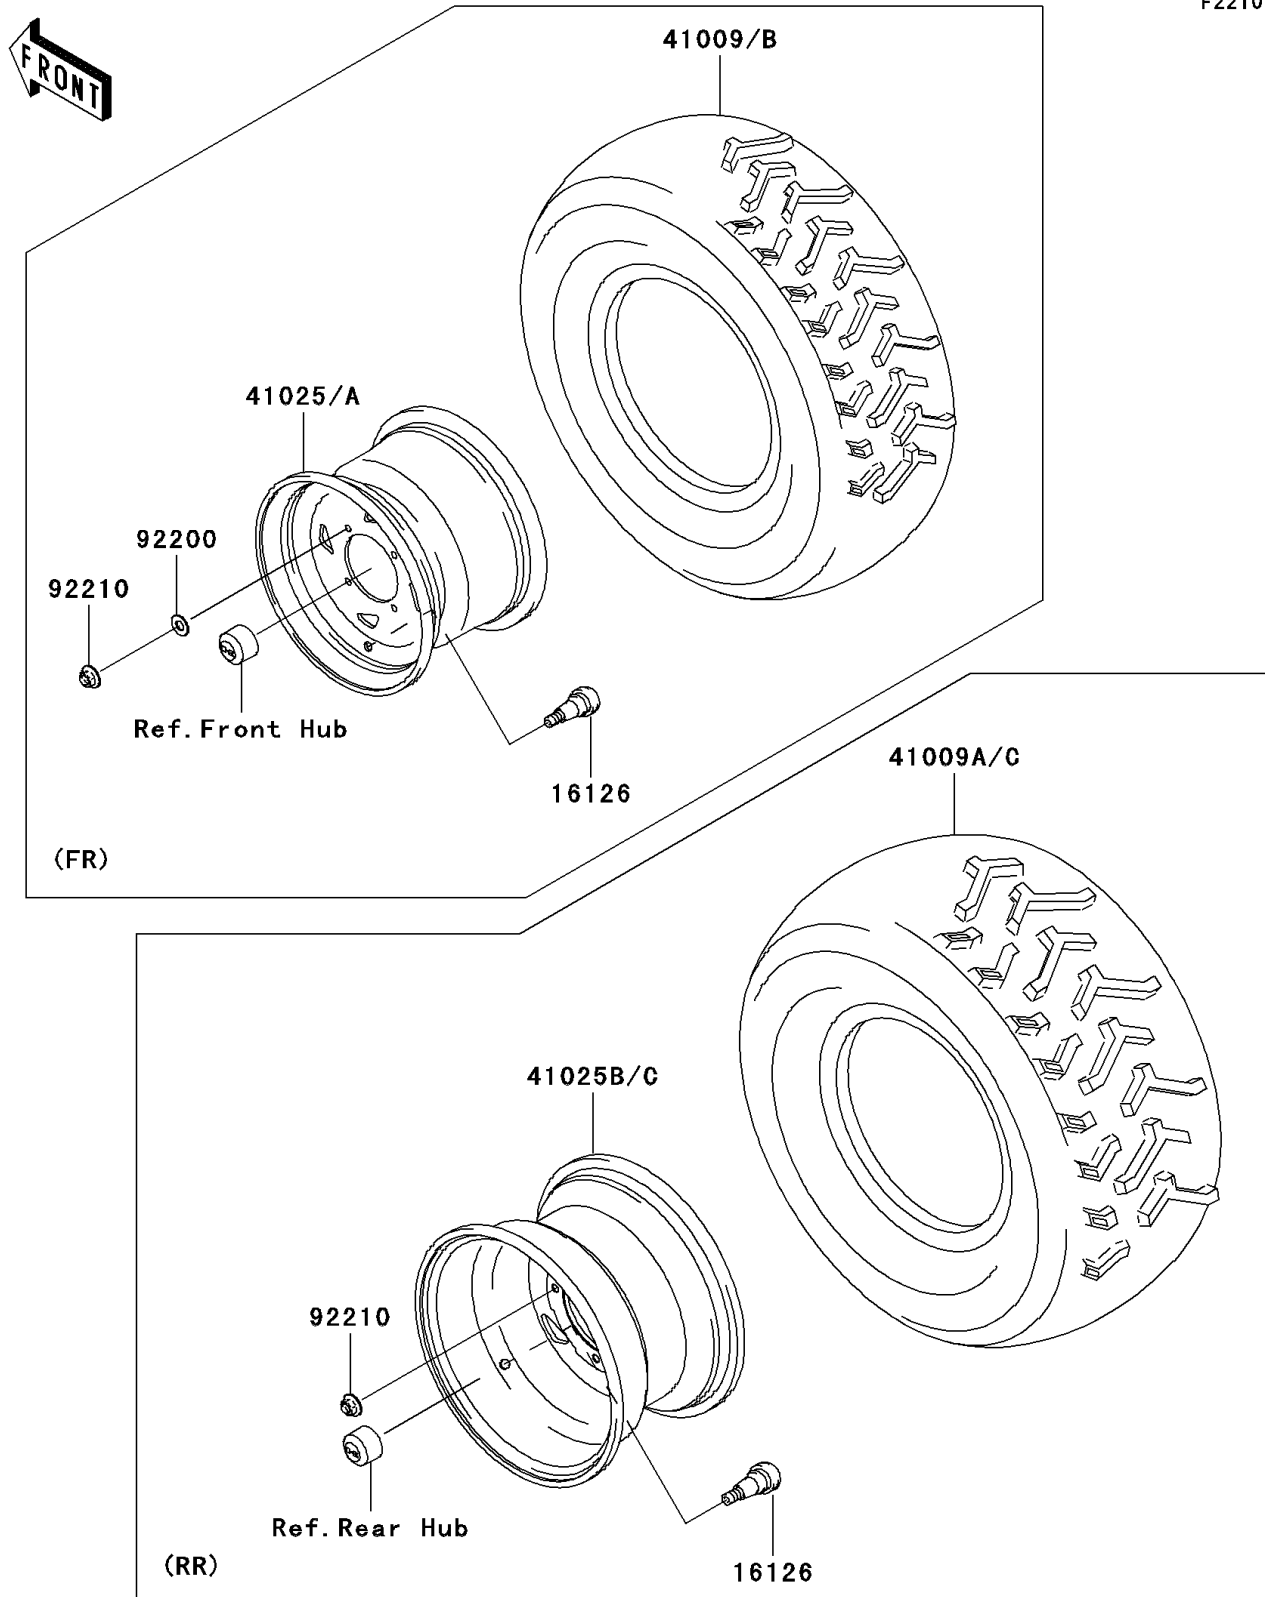

## PARTS DIAGRAM

### Wheels/Tires

F2210

## PARTS LIST

### Wheels/Tires

ITEM NAME	PART NUMBER	QUANTITY
VALVE (Ref # 16126)	16126-4001	4
TIRE,FR,AT25X8-12,KT121A(D) (Ref # 41009B)	41009-1117	2
TIRE,RR,AT25X10-12,KT127A (Ref # 41009C)	41009-1380	2
RIM,FR,12X6.0,M.GRAYSTONE (Ref # 41025)	41025-1375-379	2
RIM,RR,12X7.5AT,M.GRAYSTONE (Ref # 41025B)	41025-1426-379	2
WASHER,10.5X25X1.6 (Ref # 92200)	92200-1595	8
NUT,FLANGED,10MM (Ref # 92210)	92210-1325	16