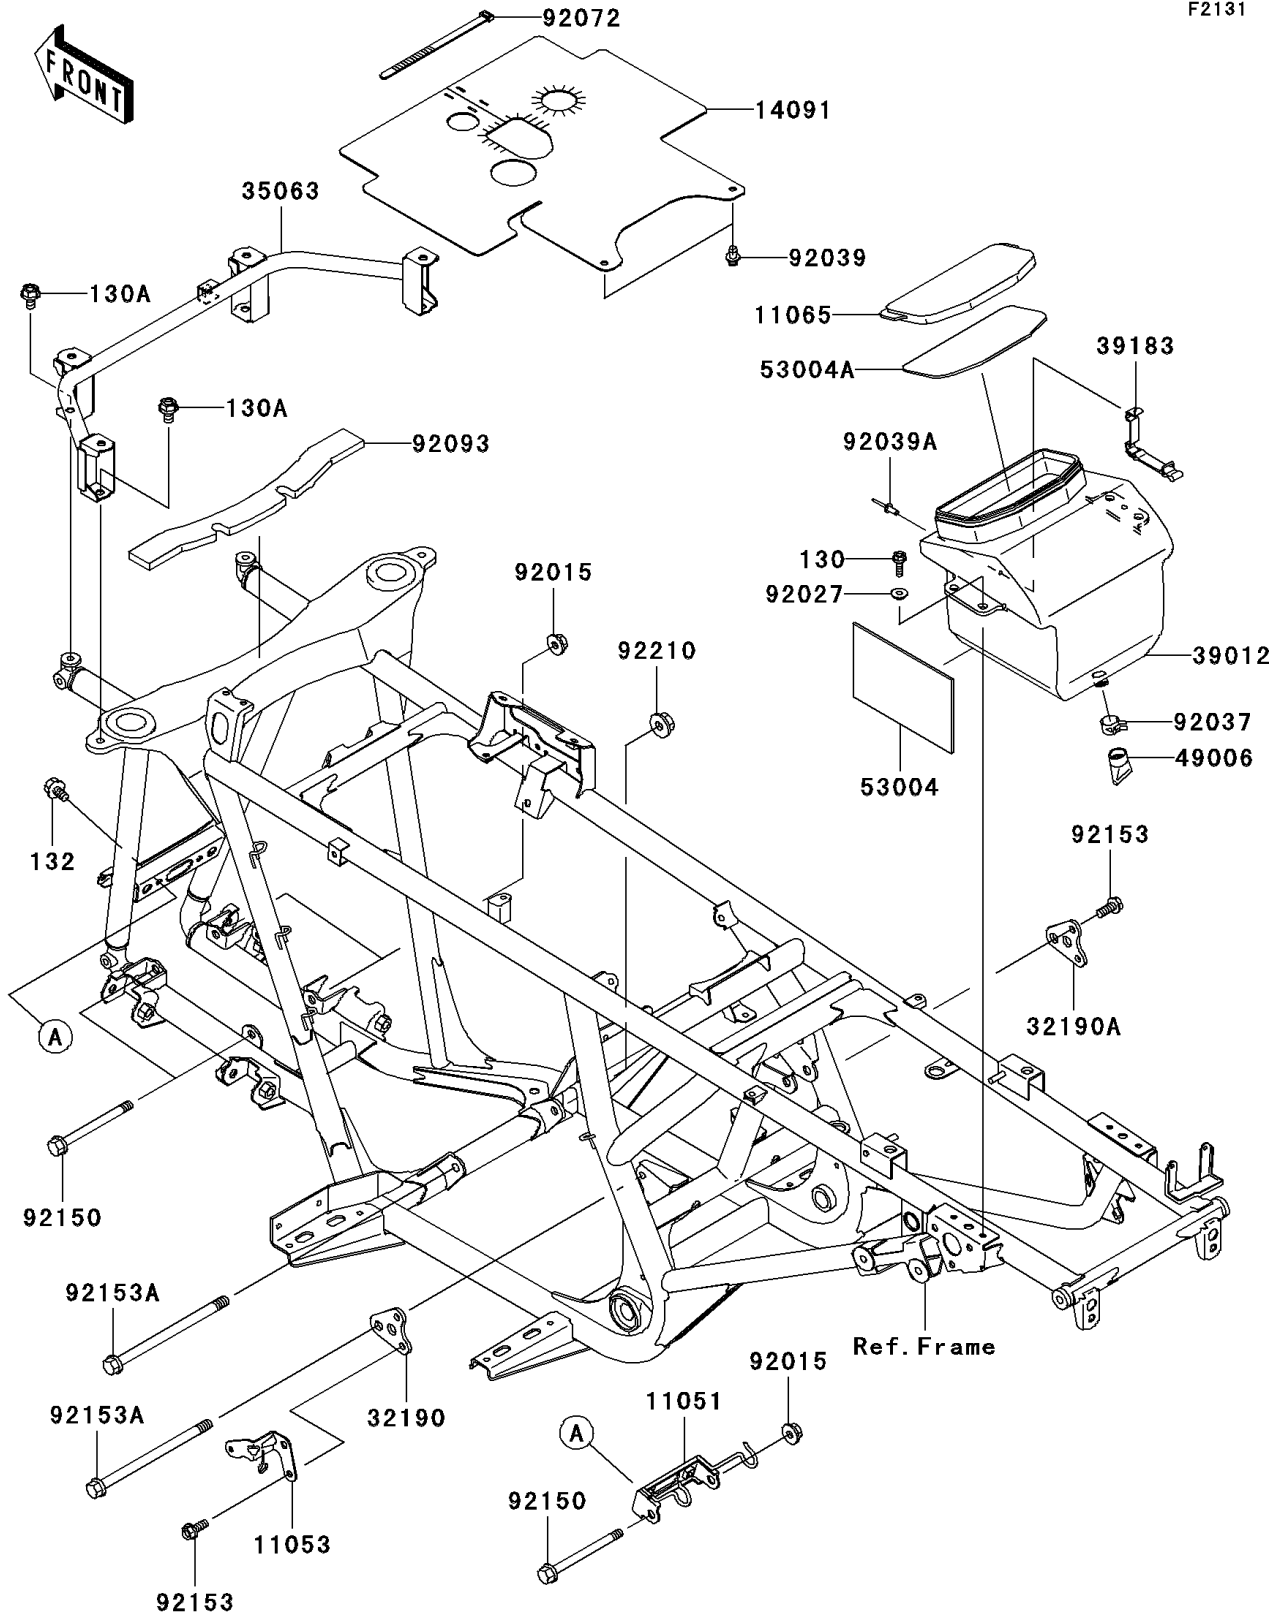

# 2008 Brute Force 650 4x4 Hardwoods Green HD

## PARTS DIAGRAM

### Frame Fittings

F2131

## PARTS LIST Frame Fittings

ITEM NAME	PART NUMBER	QUANTITY
BOLT-FLANGED,6X20 (Ref # 130)	130BA0620	4
BOLT-FLANGED,8X14 (Ref # 130A)	130CB0814	4
BOLT-FLANGED-SMALL,8X14 (Ref # 132)	132BB0814	2
BRACKET,FRONT DIFF (Ref # 11051)	11051-1929	1
BRACKET,RESERVOIR TANK (Ref # 11053)	11053-0481	1
CAP,STORAGE CASE (Ref # 11065)	11065-1154	1
COVER,FR,UPP (Ref # 14091)	14091-0416	1
BRACKET-ENGINE,RR,UPP,LH (Ref # 32190)	32190-0045	1
BRACKET-ENGINE,RR,UPP,RH (Ref # 32190A)	32190-0046	1
STAY,CARRIER (Ref # 35063)	35063-0201	1
CASE-STORAGE (Ref # 39012)	39012-1064	1
BAND-ASSY,TOOL BAG (Ref # 39183)	39183-1065	1
BOOT (Ref # 49006)	49006-1292	1
MAT,STORAGE CASE (Ref # 53004)	53004-1139	1
MAT,STORAGE CASE CAP (Ref # 53004A)	53004-1147	1
NUT,LOCK,FLANGED,10MM (Ref # 92015)	92015-1717	3
COLLAR (Ref # 92027)	92027-1936	4
CLAMP,HOSE CLIP (Ref # 92037)	92037-1460	1
RIVET (Ref # 92039)	92039-1229	2
RIVET,4.8MM (Ref # 92039A)	92039-3719	2
BAND,L=123 (Ref # 92072)	92072-030	2
SEAL (Ref # 92093)	92093-1555	1
BOLT,FLANGED,10X120 (Ref # 92150)	92150-1642	3
BOLT,FLANGED,8X20 (Ref # 92153)	92153-0948	4
BOLT,FLANGED,12X190 (Ref # 92153A)	92153-1272	2
NUT,LOCK,FLANGED,12MM (Ref # 92210)	92210-1150	1