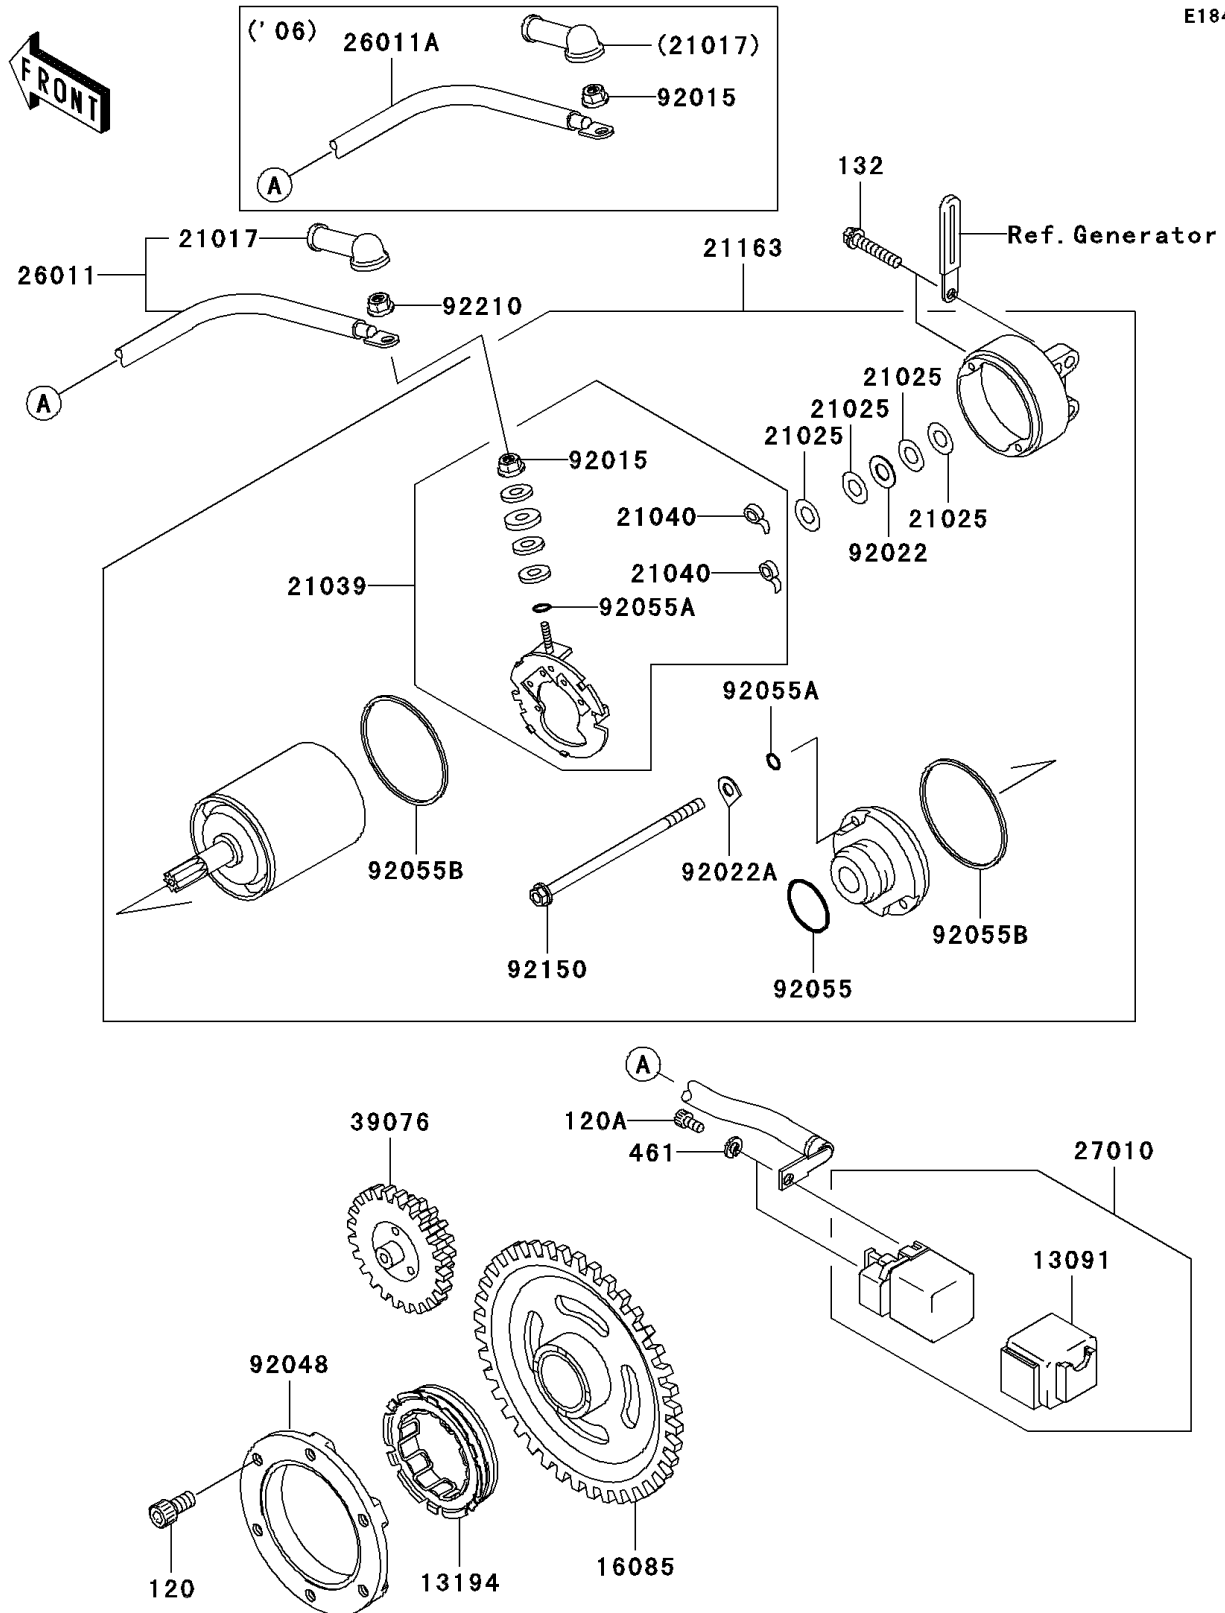

## PARTS DIAGRAM

### Starter Motor(E6F/E7F/E8F)

E1840

## PARTS LIST

### Starter Motor(E6F/E7F/E8F)

ITEM NAME	PART NUMBER	QUANTITY
BOLT-SOCKET,8X16 (Ref # 120)	120CA0816	6
BOLT-SOCKET,5X10 (Ref # 120A)	120CB0510	2
BOLT-FLANGED-SMALL,6X30 (Ref # 132)	132BD0630	2
WASHER-SPRING,5MM,BLACK (Ref # 461)	461DB0500	2
HOLDER (Ref # 13091)	13091-1992	1
CLUTCH-ONEWAY (Ref # 13194)	13194-1094	1
GEAR,STARTER (Ref # 16085)	16085-1238	1
GROMMET,STARTER TERMINAL (Ref # 21017)	21017-017	1
WASHER,9.1X18X0.2 (Ref # 21025)	21025-011	4
BRUSH,CARBON (Ref # 21039)	21039-1063	1
SPRING-BRUSH (Ref # 21040)	21040-1057	2
STARTER-ELECTRIC (Ref # 21163)	21163-1320	1
WIRE-LEAD,STARTER CABLE (Ref # 26011)	26011-0110	1
SWITCH,MAGNETIC (Ref # 27010)	27010-1376	1
LIMITER,STARTER (Ref # 39076)	39076-0005	1
NUT,STARTER MOTOR (Ref # 92015)	92015-1476	1
WASHER,9.1X18X0.8 (Ref # 92022)	92022-1132	1
WASHER,LOCK,T=2.0 (Ref # 92022A)	92022-1458	2
RACE,ONE WAY CLUTCH (Ref # 92048)	92048-0002	1
RING-O (Ref # 92055)	92055-1276	1
RING-O,4.5X2.0 (Ref # 92055A)	92055-1370	3
RING-O,STARTER MOTOR (Ref # 92055B)	92055-1381	2
BOLT (Ref # 92150)	92150-1243	2
NUT,6MM (Ref # 92210)	92210-0188	1