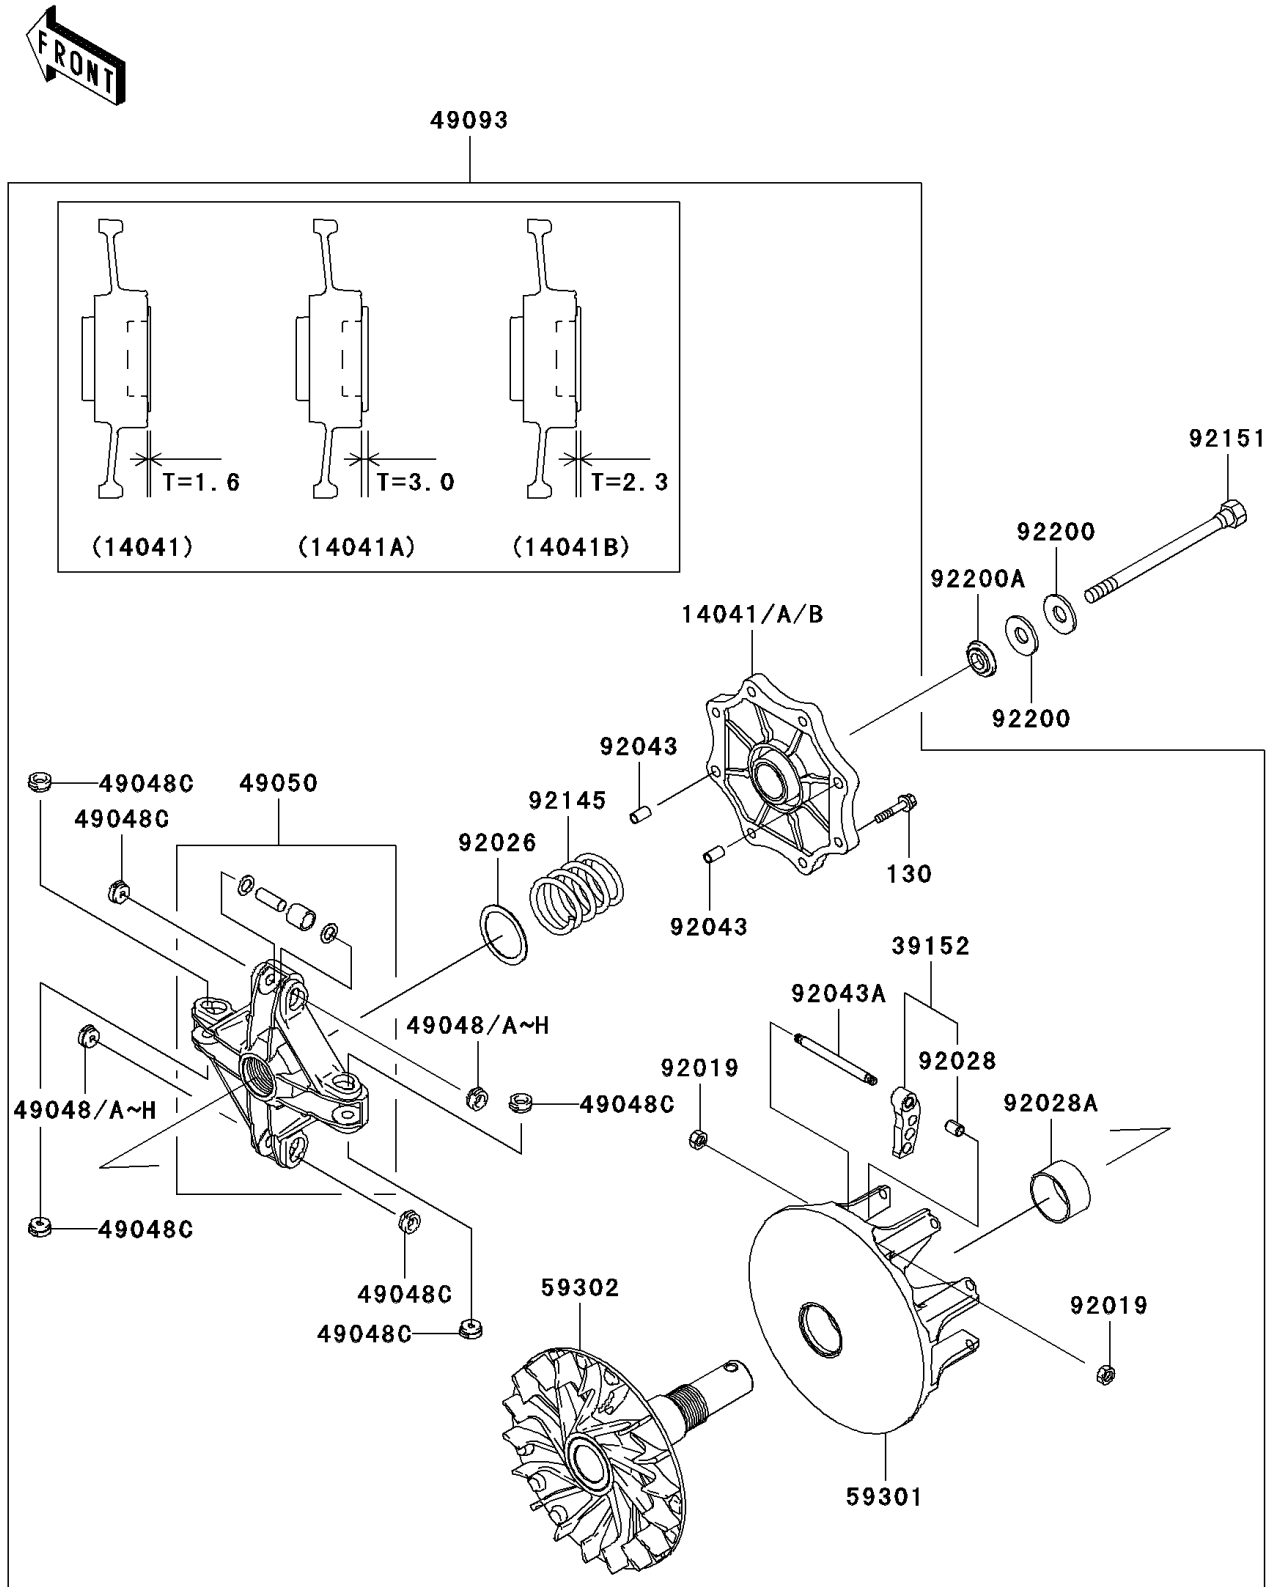

## PARTS DIAGRAM

### Drive Converter

E1391

## PARTS LIST

### Drive Converter

ITEM NAME	PART NUMBER	QUANTITY
BOLT-FLANGED,6X30 (Ref # 130)	130CA0630	8
COVER-COMP,RED (Ref # 14041)	14041-1159	AR
COVER-COMP,BLUE (Ref # 14041A)	14041-1160	AR
COVER-COMP,STD (Ref # 14041B)	14041-1161	AR
WEIGHT-RAMP (Ref # 39152)	39152-1081	4
SHOE,T=7.2 (Ref # 49048)	49048-1087	AR
SHOE,T=7.3 (Ref # 49048A)	49048-1088	AR
SHOE,T=7.4 (Ref # 49048B)	49048-1089	AR
SHOE,T=7.5 (Ref # 49048C)	49048-1090	8
SHOE,T=7.6 (Ref # 49048D)	49048-1091	AR
SHOE,T=7.7 (Ref # 49048E)	49048-1092	AR
SHOE,T=7.8 (Ref # 49048F)	49048-1093	AR
SHOE,T=7.9 (Ref # 49048G)	49048-1094	AR
SHOE,T=8.0 (Ref # 49048H)	49048-1095	AR
SPIDER (Ref # 49050)	49050-1081	1
CONVERTER-ASSY-DRIVE (Ref # 49093)	49093-0011	1
SHEAVE-MOVABLE (Ref # 59301)	59301-1070	1
SHEAVE-COMP (Ref # 59302)	59302-0003	1
NUT,LOCK,6MM (Ref # 92019)	92019-008	8
SPACER,39X49.5X1.0 (Ref # 92026)	92026-1603	1
BUSHING (Ref # 92028)	92028-1973	4
BUSHING (Ref # 92028A)	92028-1975	1
PIN,6.2X8X14 (Ref # 92043)	92043-1263	2
PIN (Ref # 92043A)	92043-1688	4
SPRING (Ref # 92145)	92145-0021	1
BOLT,12X165 (Ref # 92151)	92151-1393	1
WASHER,SPRING (Ref # 92200)	92200-1504	2
WASHER (Ref # 92200A)	92200-1634	1