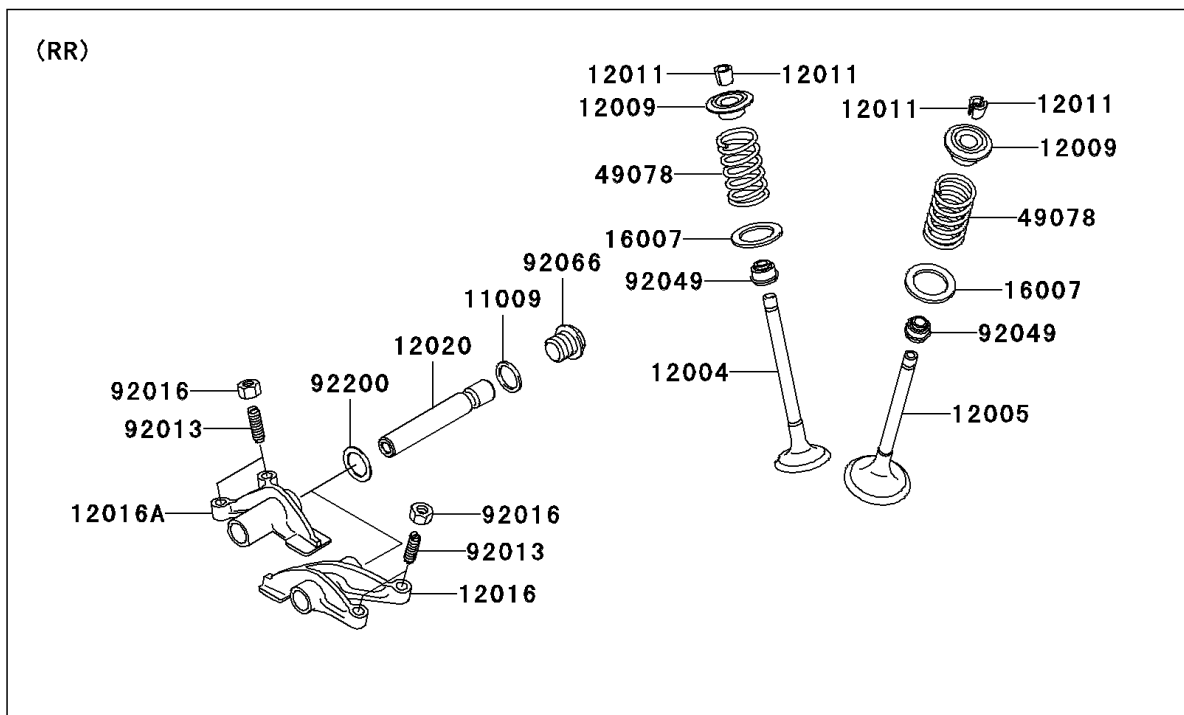

2007 Brute Force 650 4x4 Hardwoods Green HD

PARTS DIAGRAM

Valve(s)

E1210

2007 Brute Force 650 4x4 Hardwoods Green HD

PARTS LIST

Valve(s)

ITEM NAME	PART NUMBER	QUANTITY
-----------	-------------	----------
