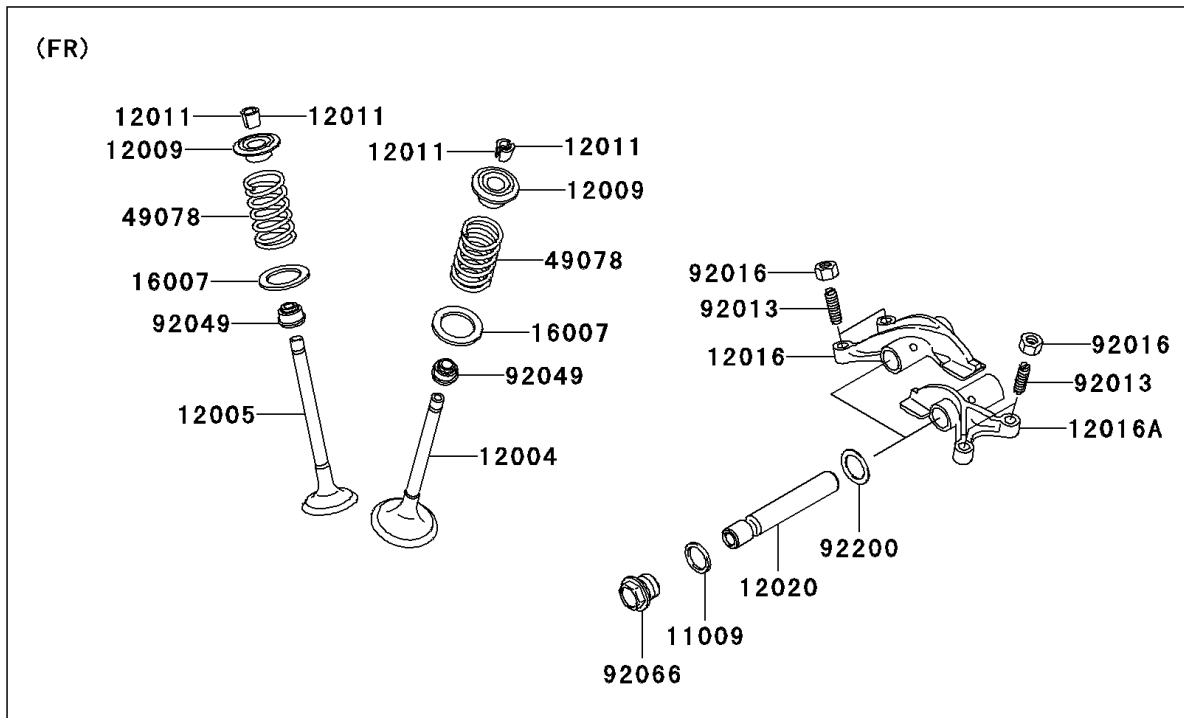

2007 Brute Force 650 4x4 Hardwoods Green HD

PARTS DIAGRAM

Valve(s)

E1210

2007 Brute Force 650 4x4 Hardwoods Green HD

PARTS LIST

Valve(s)

ITEM NAME	PART NUMBER	QUANTITY
-----------	-------------	----------
