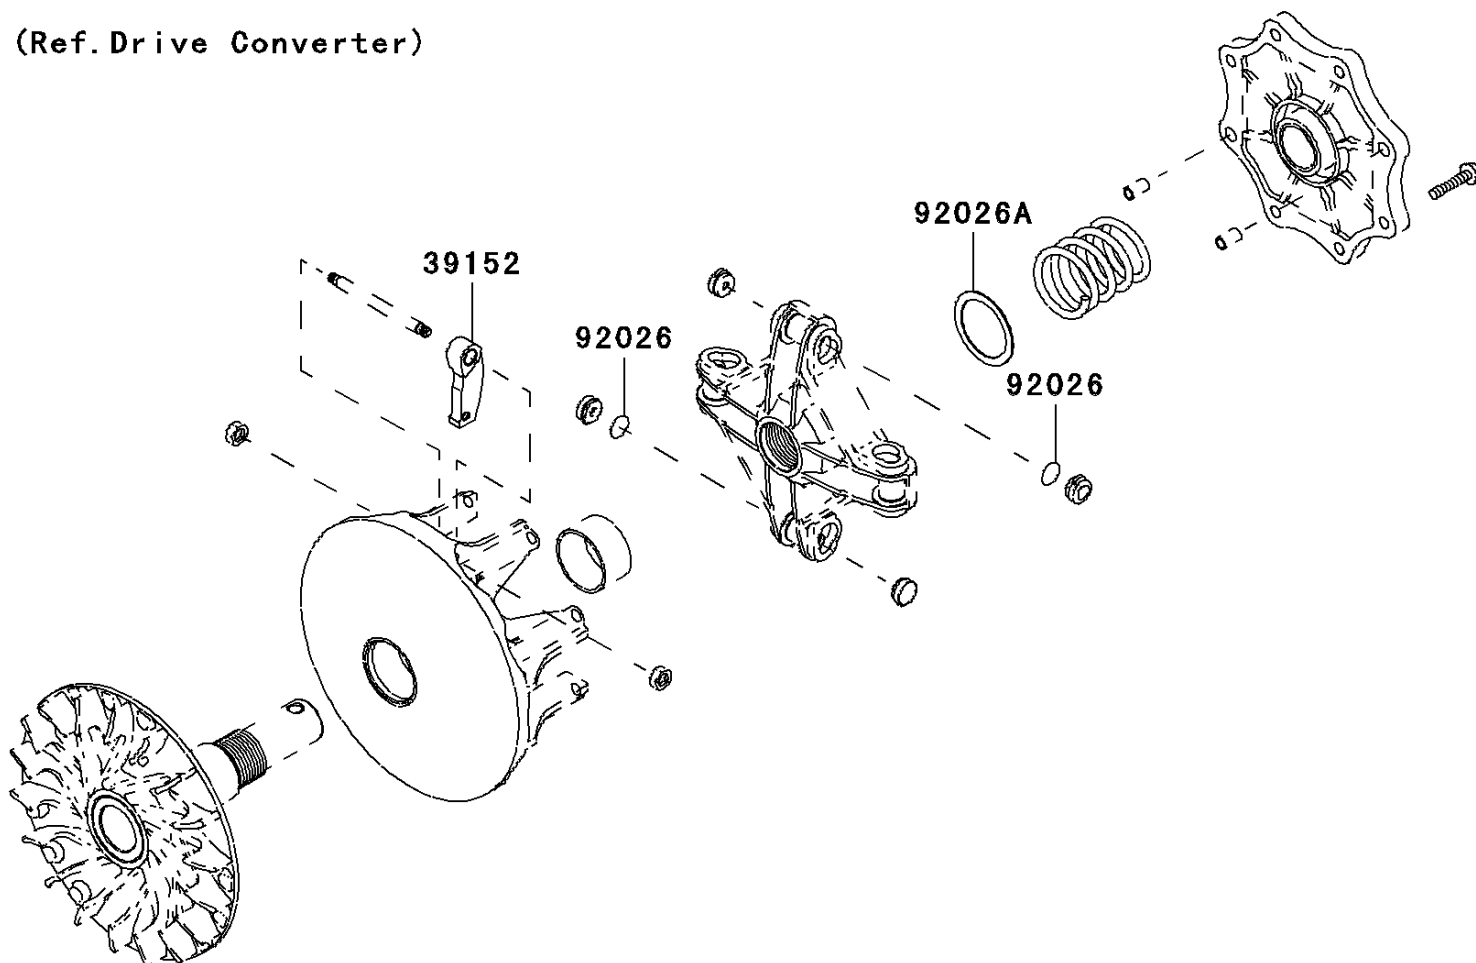

2005 Brute Force 650 4x4

Kawasaki

Let the Good Times Roll®

PARTS DIAGRAM

Optional Parts

F2890A

(Ref. Drive Converter)

2005 Brute Force 650 4x4

PARTS LIST Optional Parts

ITEM NAME	PART NUMBER	QUANTITY
-----------	-------------	----------
