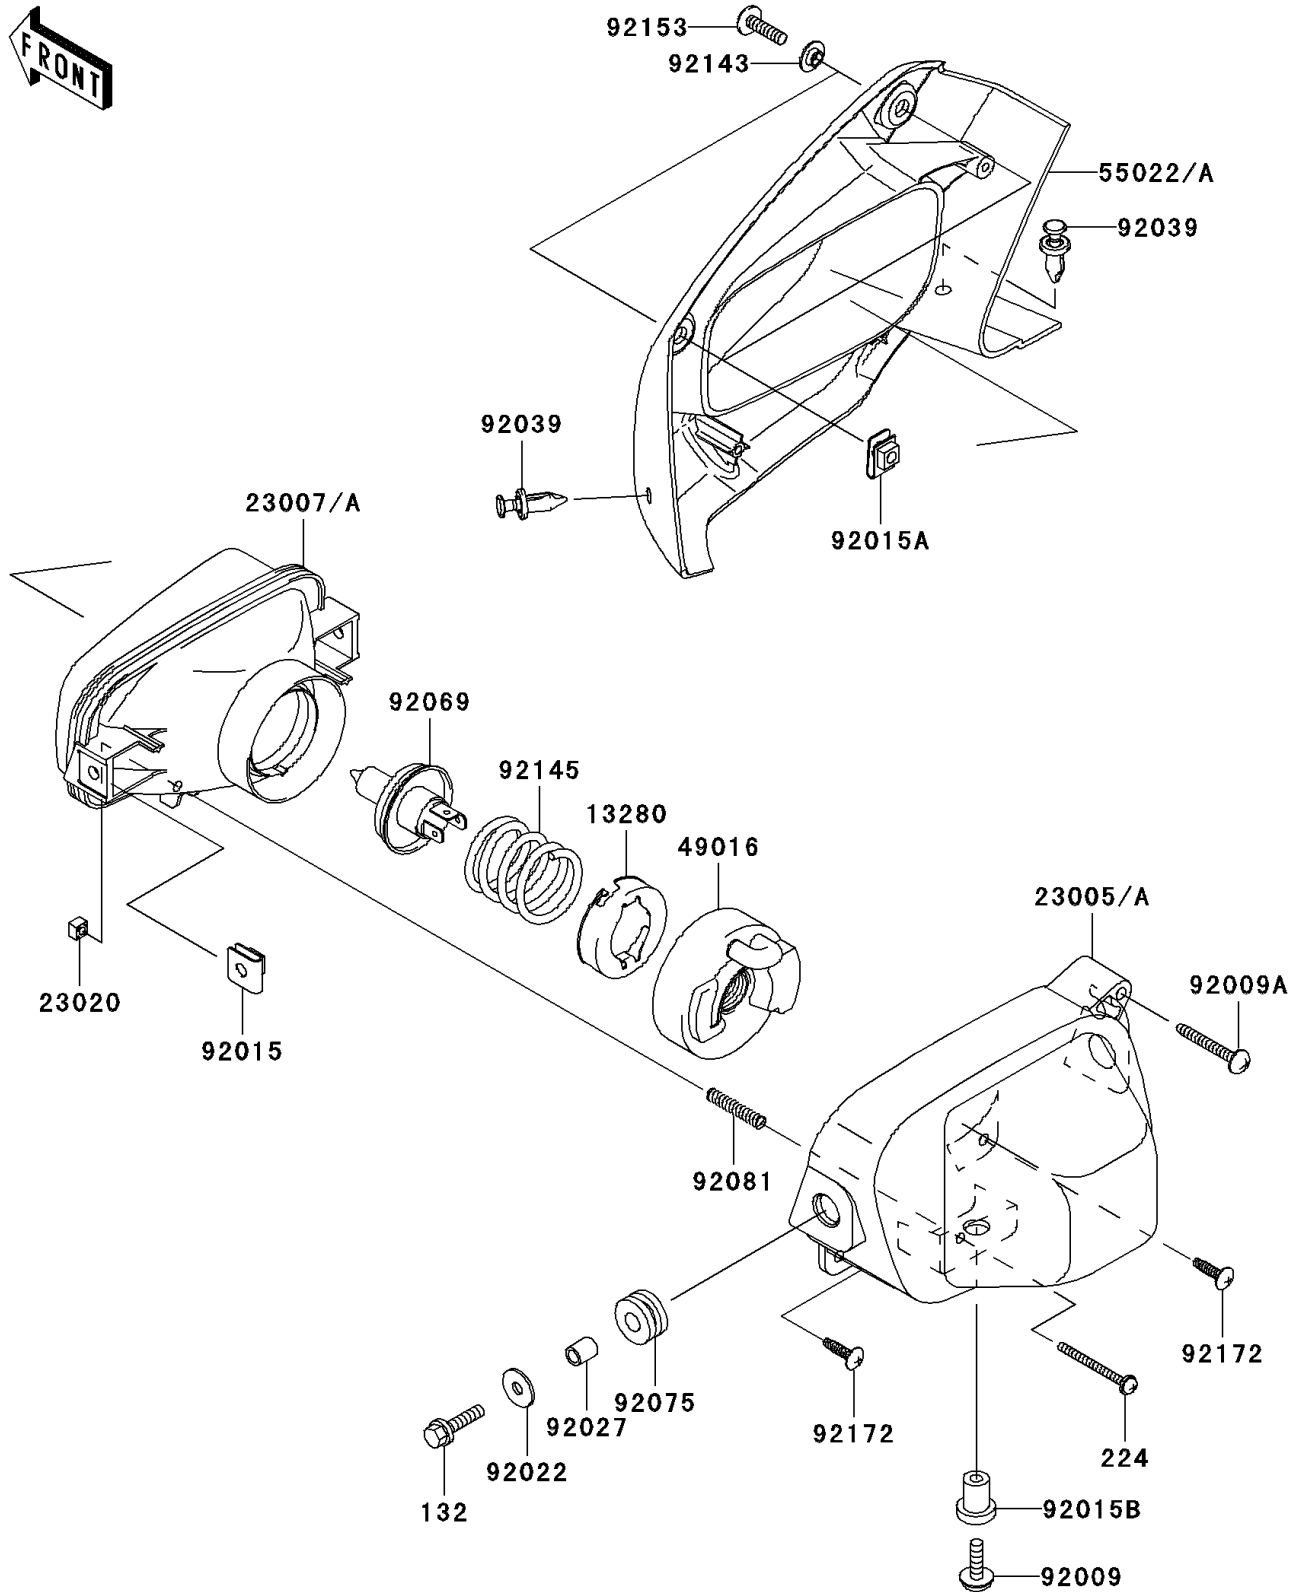

# 2005 Brute Force 650 4x4

## PARTS DIAGRAM

## PARTS LIST

Headlight(s)

**ITEM NAME**

**PART NUMBER**

**QUANTITY**

---