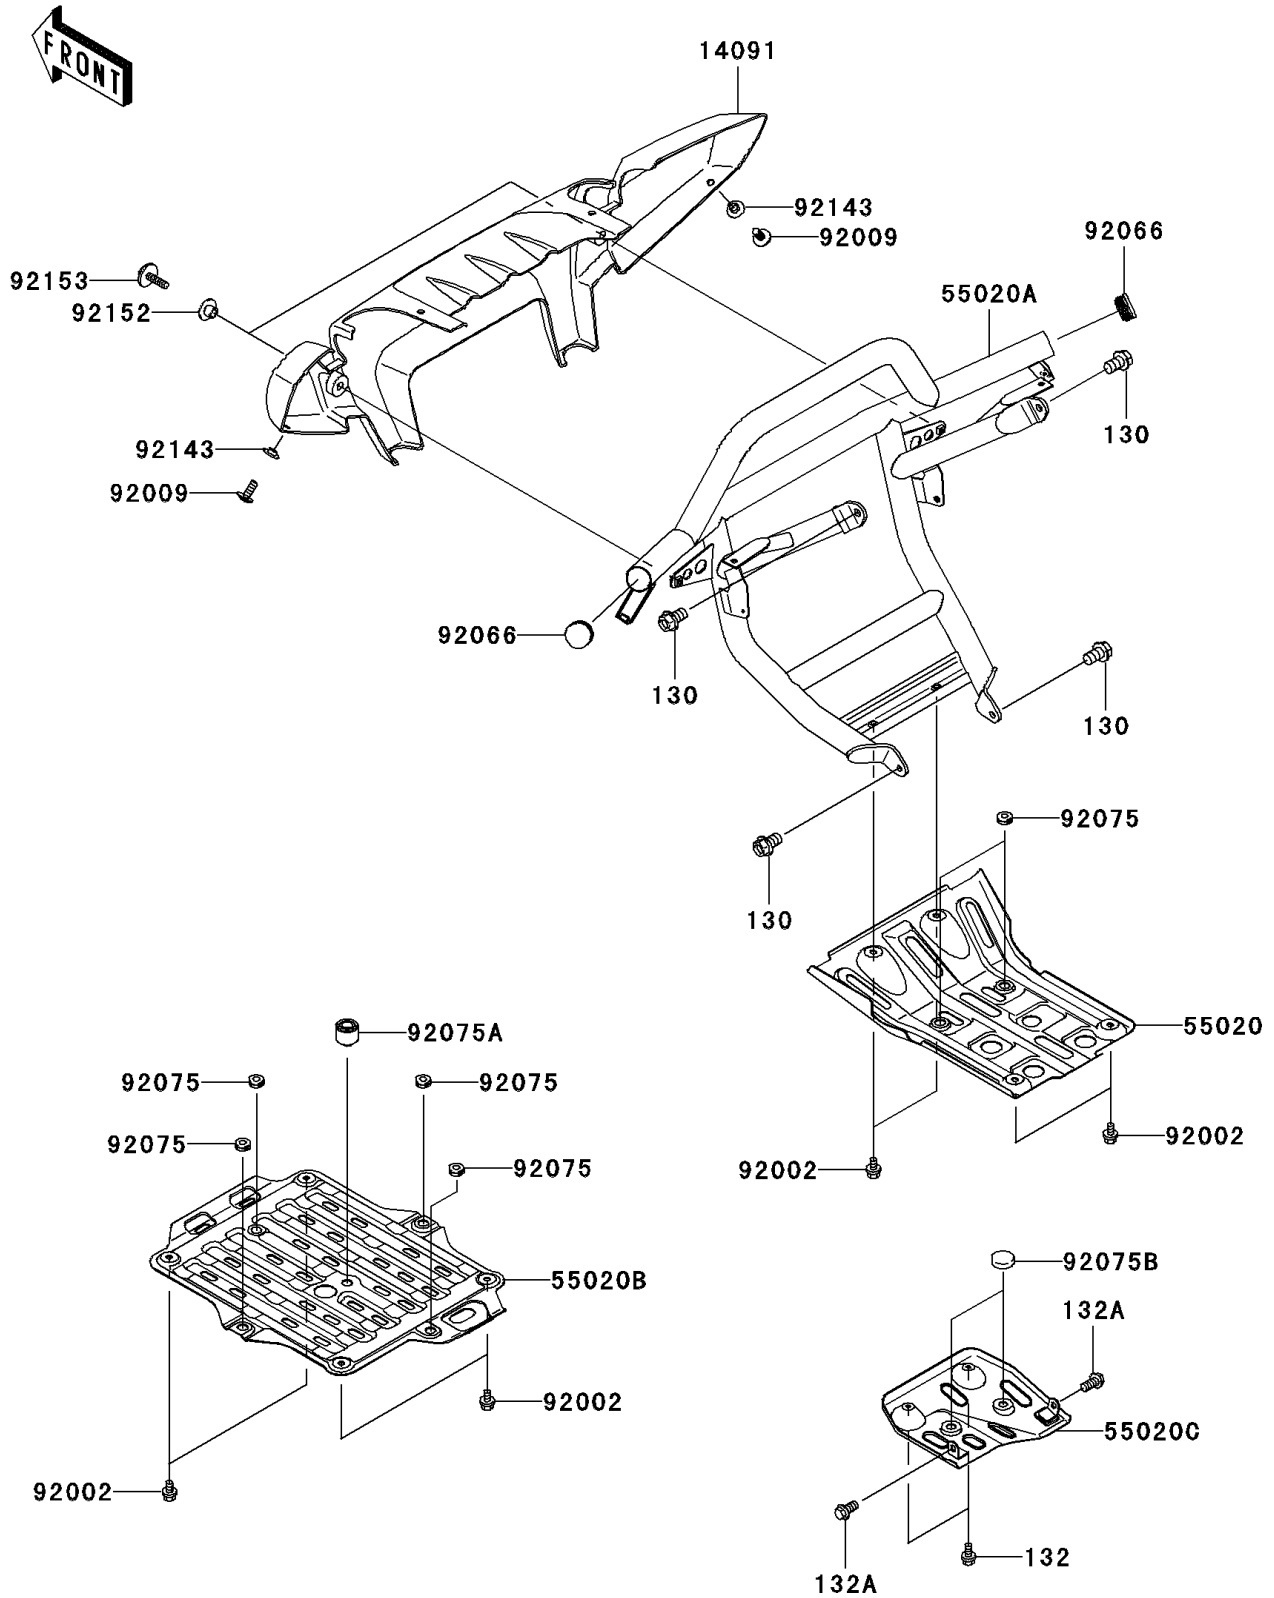

2005 Brute Force 650 4x4

PARTS DIAGRAM

Guard(s)

F2680

2005 Brute Force 650 4x4

PARTS LIST

Guard(s)

ITEM NAME

PART NUMBER

QUANTITY
