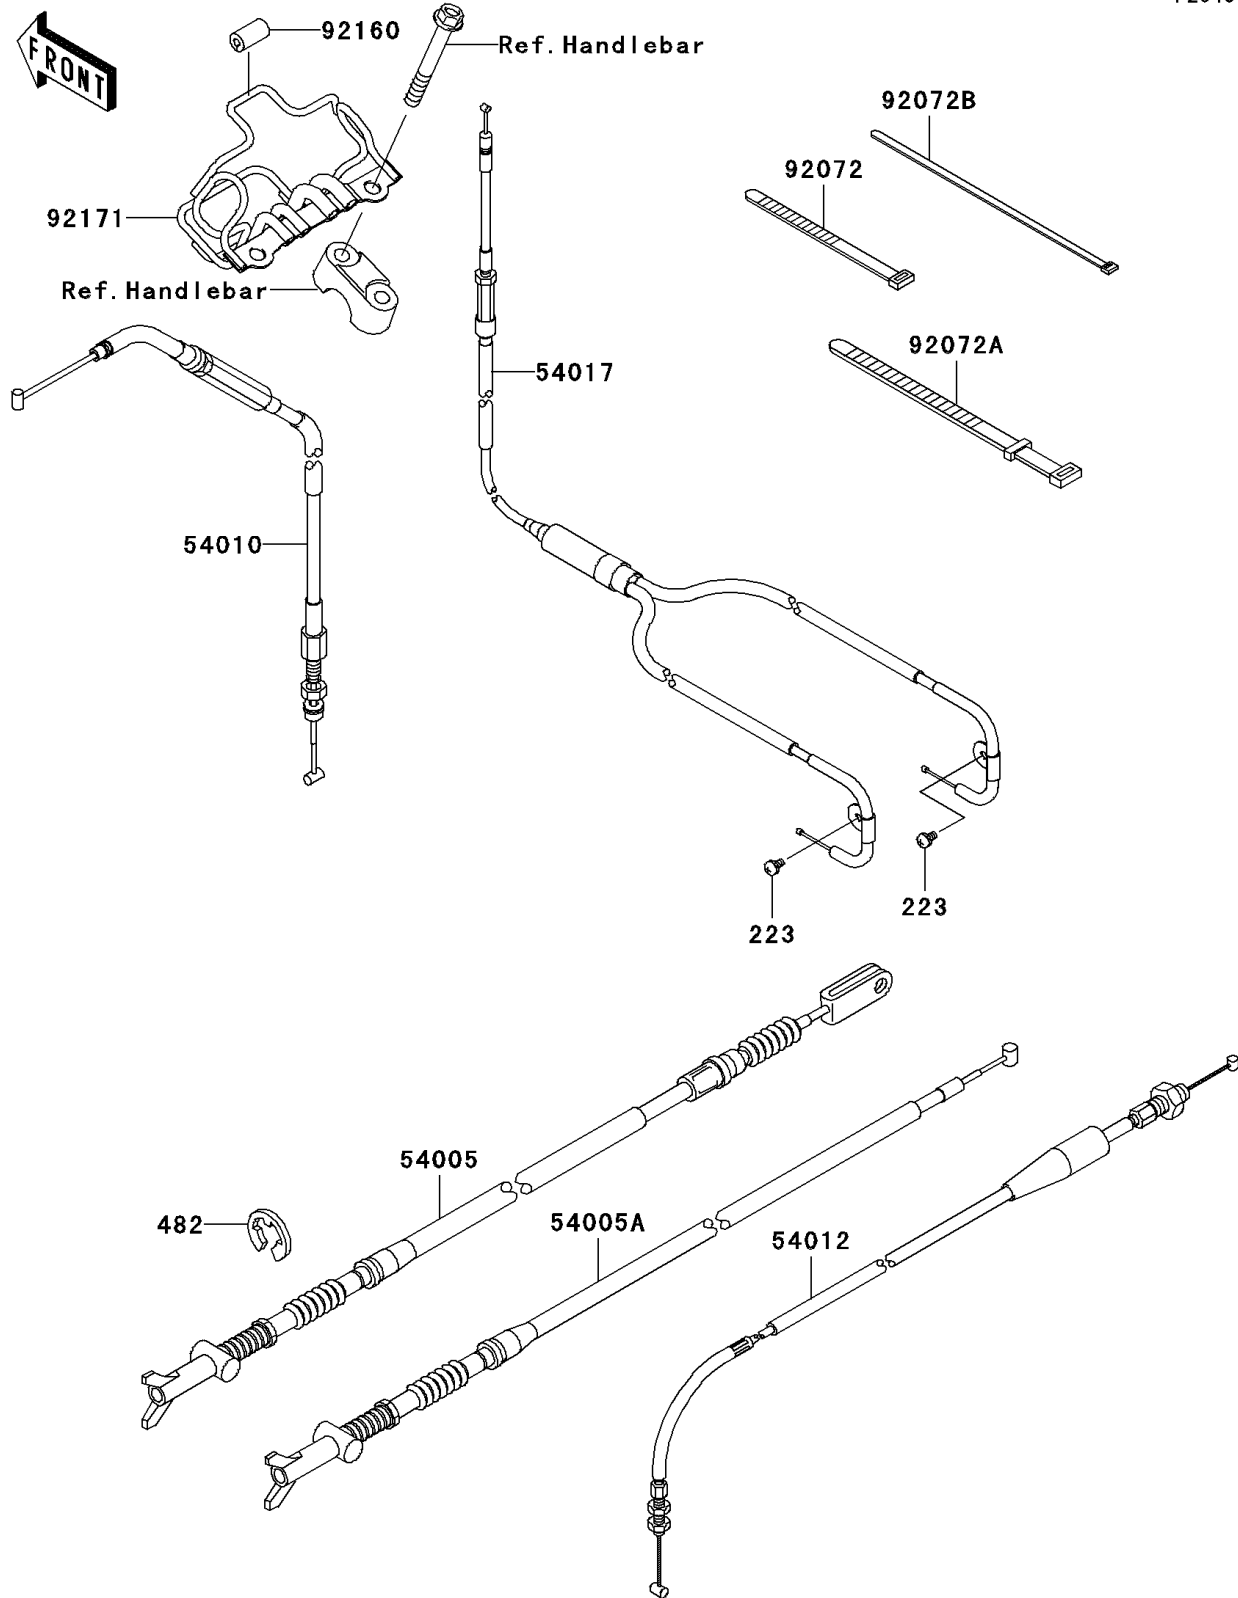

2005 Brute Force 650 4x4

PARTS DIAGRAM

Cables

F2540

2005 Brute Force 650 4x4

PARTS LIST

Cables

ITEM NAME

PART NUMBER

QUANTITY
