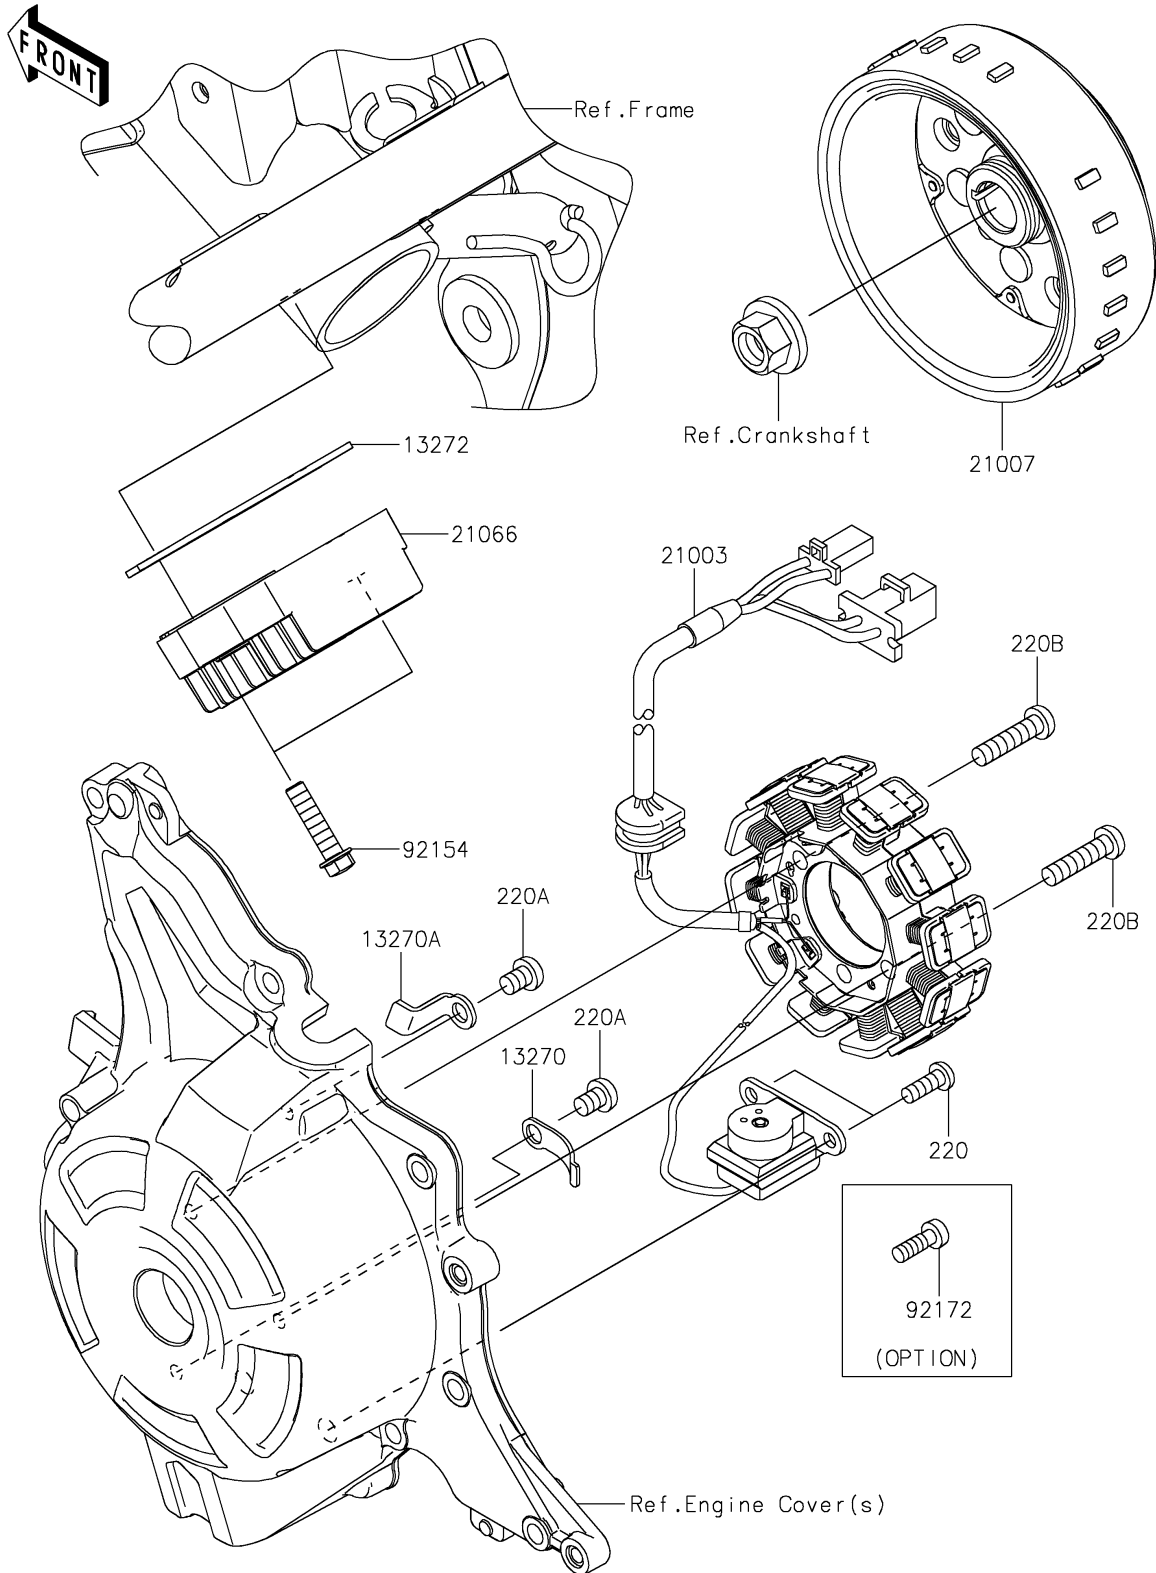

2019 Z125 PRO

PARTS DIAGRAM

Generator

E1810

2019 Z125 PRO

PARTS LIST

Generator

ITEM NAME

PART NUMBER

QUANTITY
