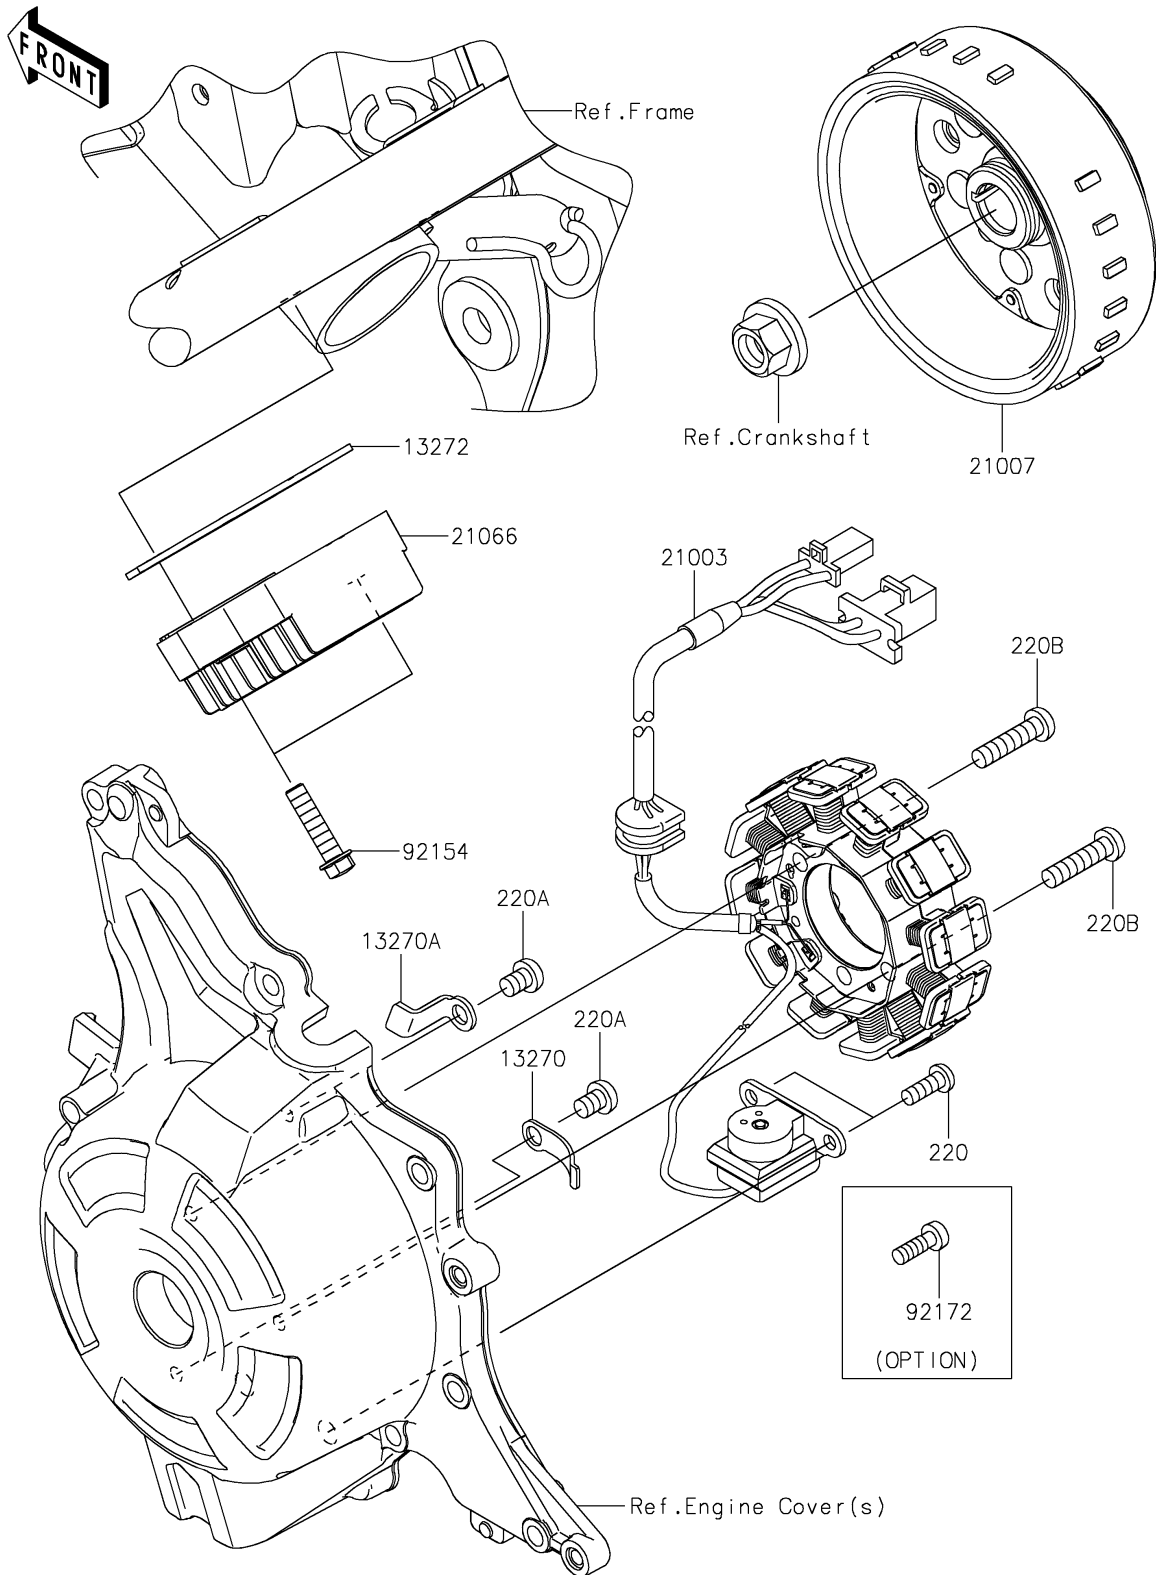

2018 Z125 PRO

PARTS DIAGRAM

Generator

E1810

2018 Z125 PRO

PARTS LIST

Generator

ITEM NAME

PART NUMBER

QUANTITY
