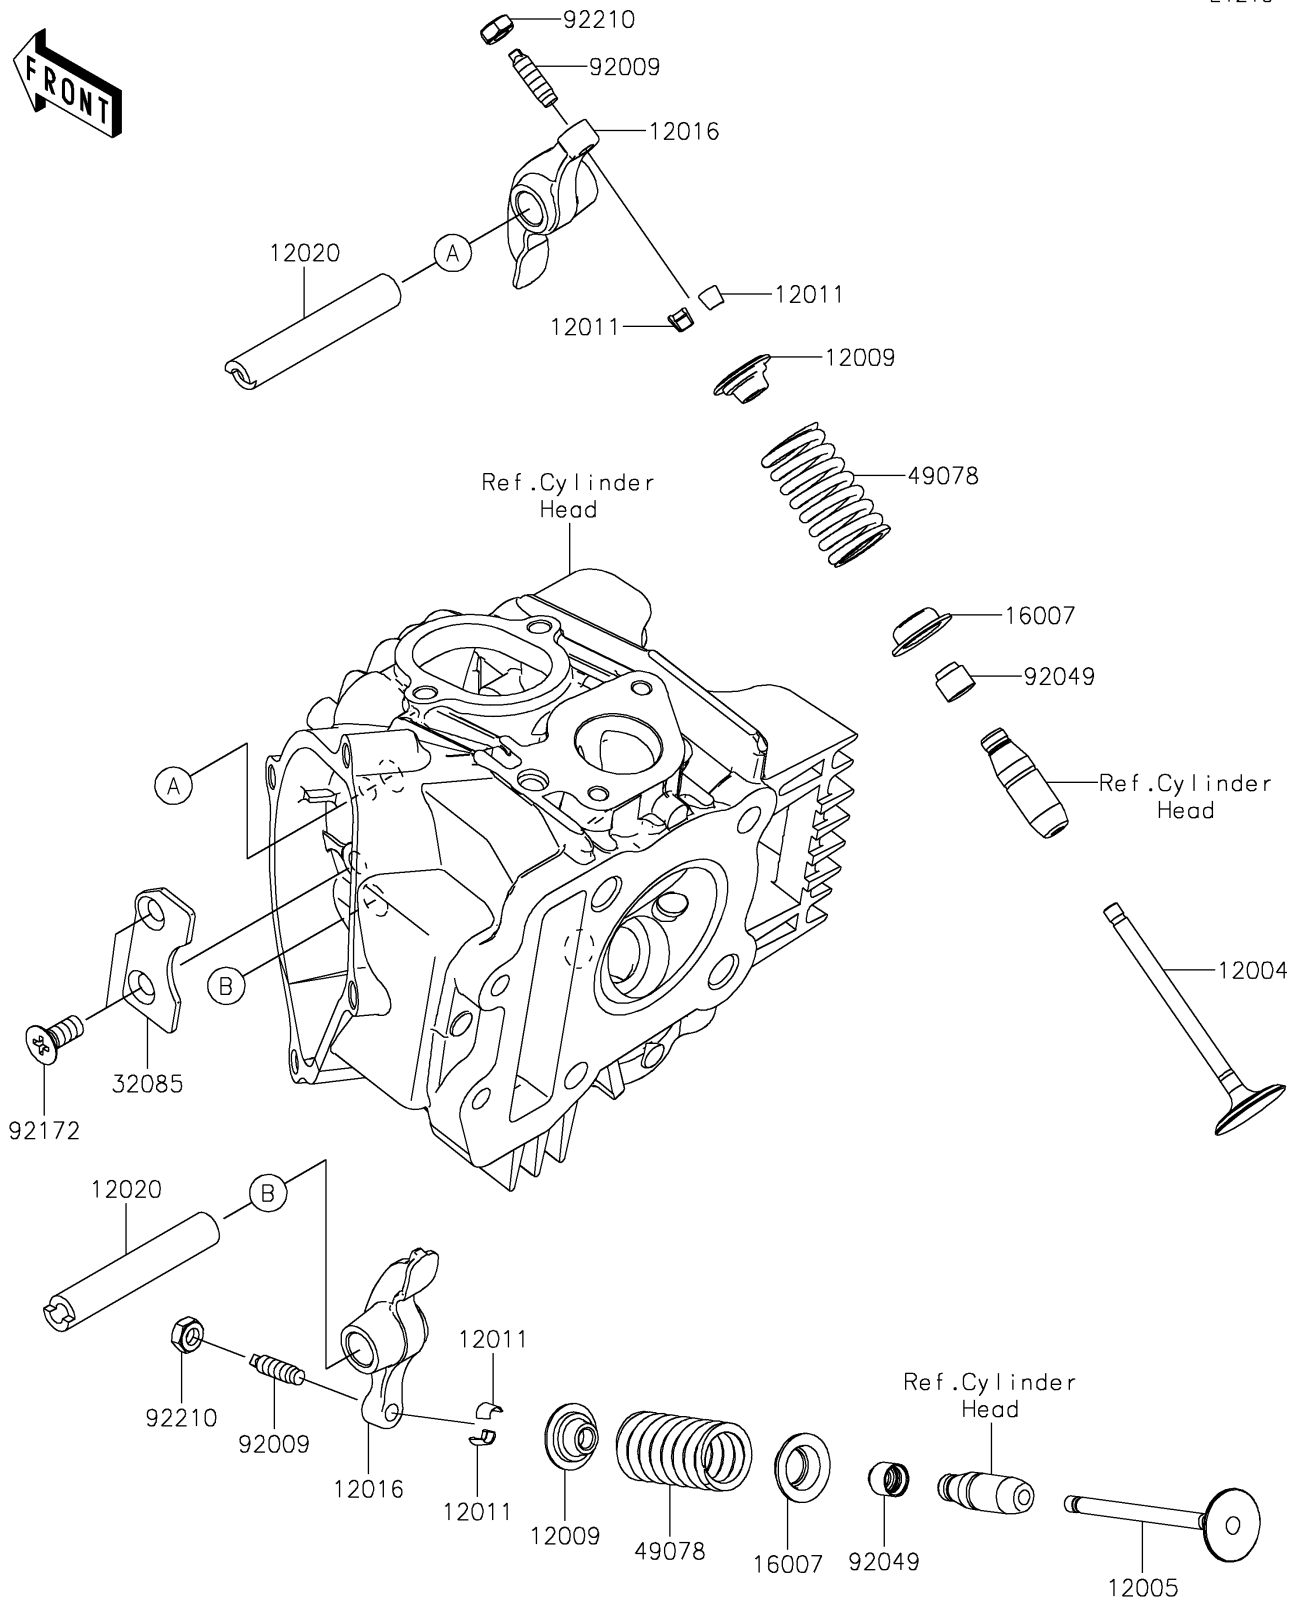

# 2018 Z125 PRO

## PARTS DIAGRAM

### Valve(s)

E1210

## PARTS LIST

Valve(s)

**ITEM NAME**

**PART NUMBER**

**QUANTITY**

---