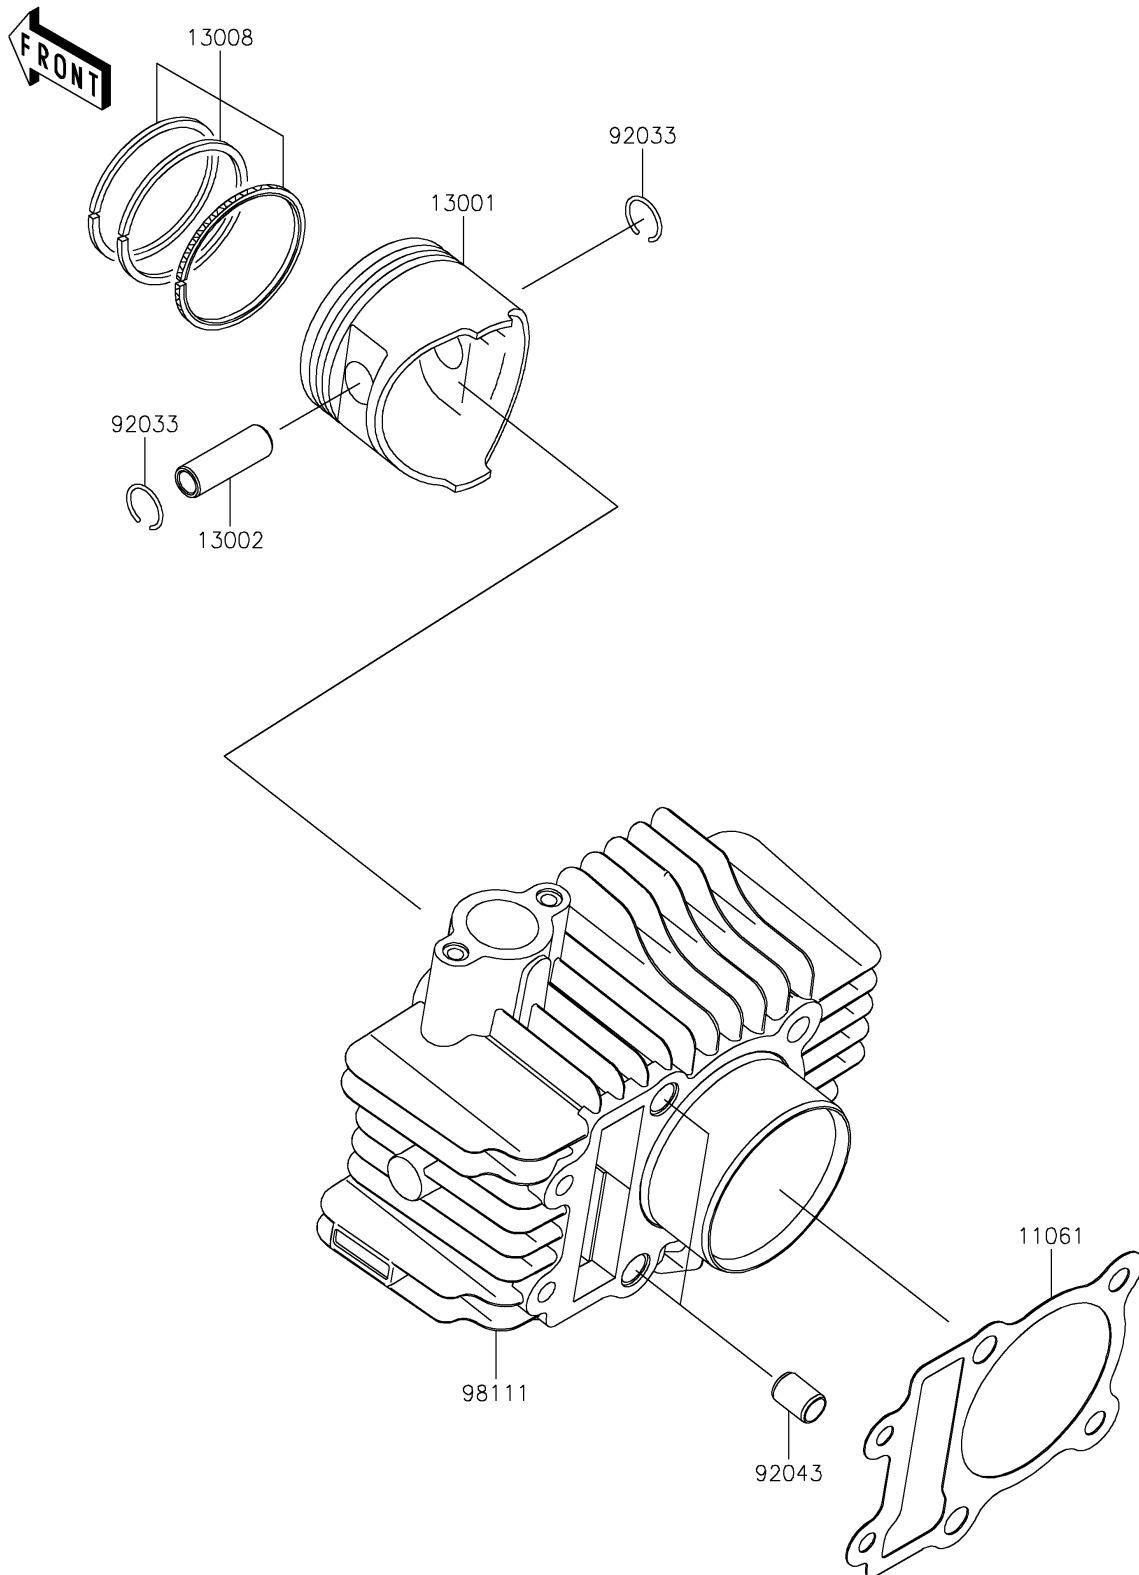

2018 Z125 PRO

PARTS DIAGRAM

Cylinder/Piston(s)

E1120

2018 Z125 PRO

PARTS LIST

Cylinder/Piston(s)

ITEM NAME

PART NUMBER

QUANTITY
