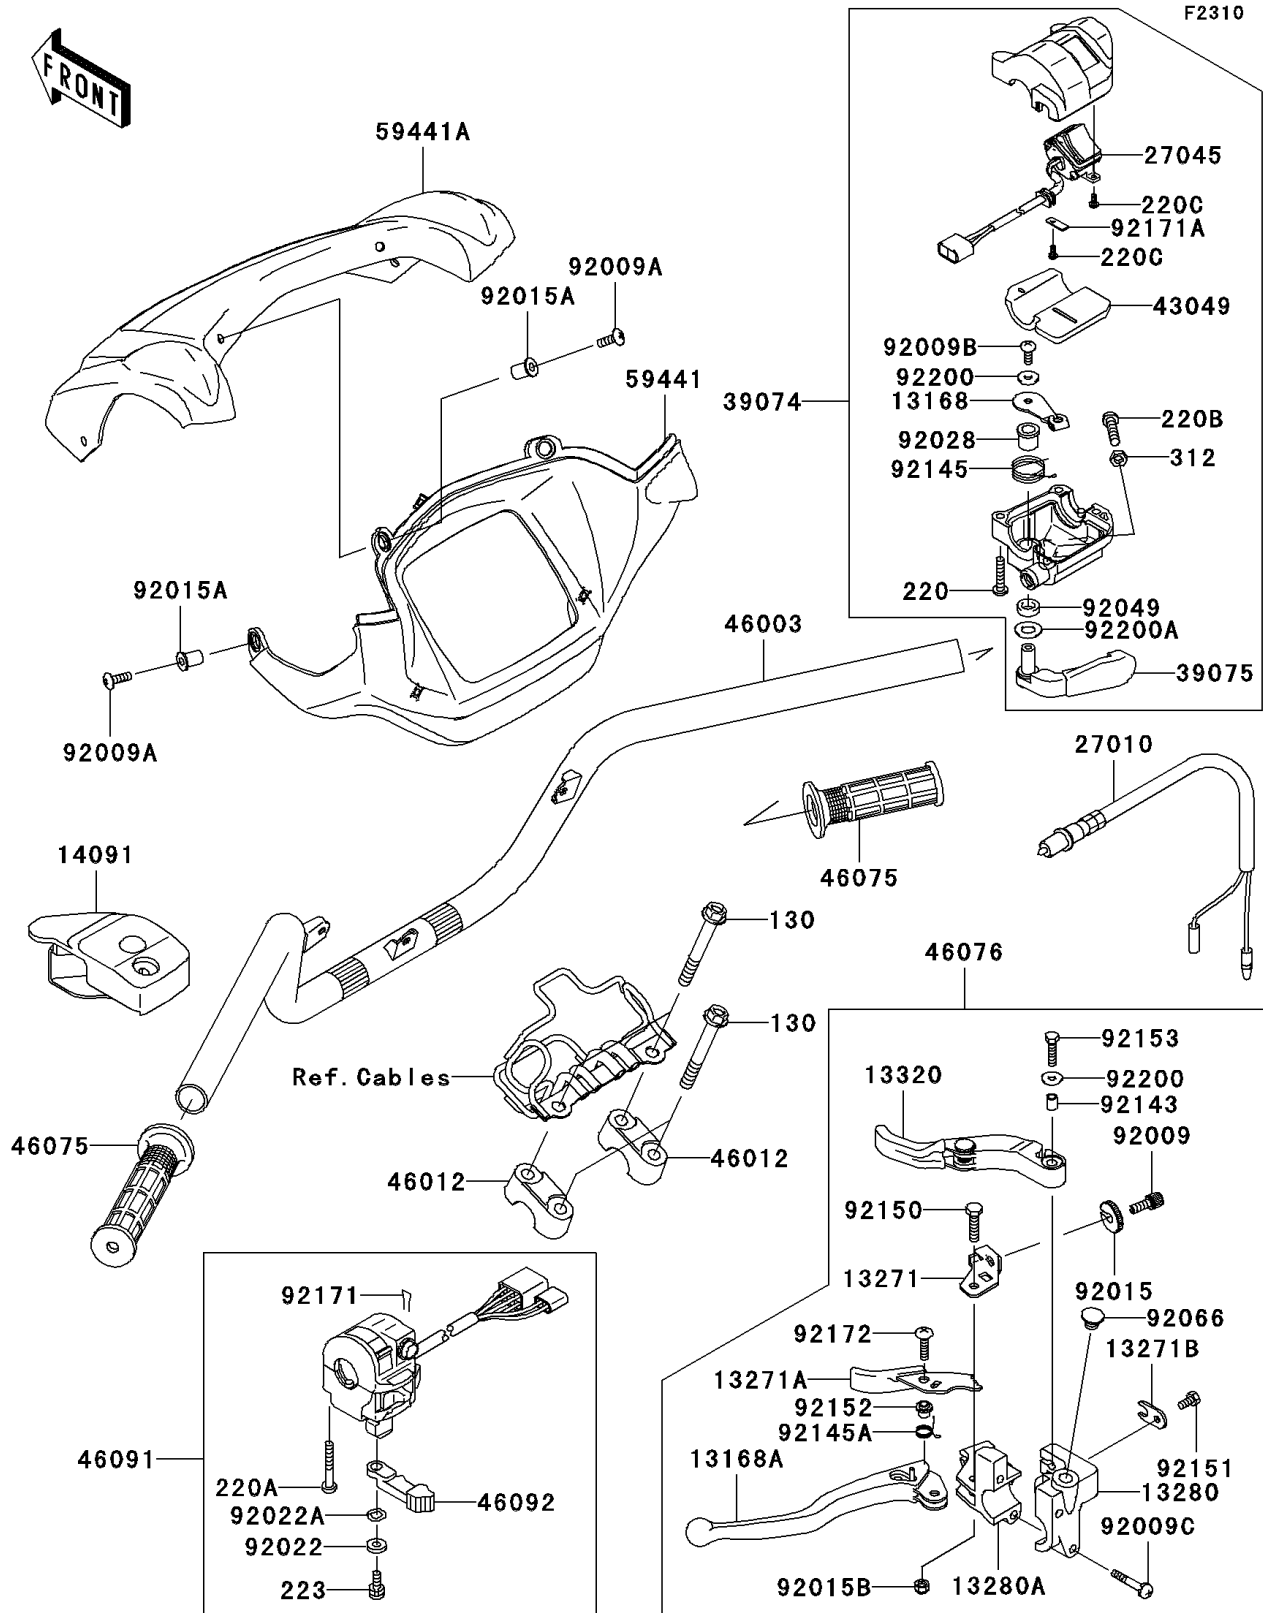

2005 Brute Force 650 4x4

PARTS DIAGRAM

Handlebar

2005 Brute Force 650 4x4

PARTS LIST

Handlebar

ITEM NAME

PART NUMBER

QUANTITY
