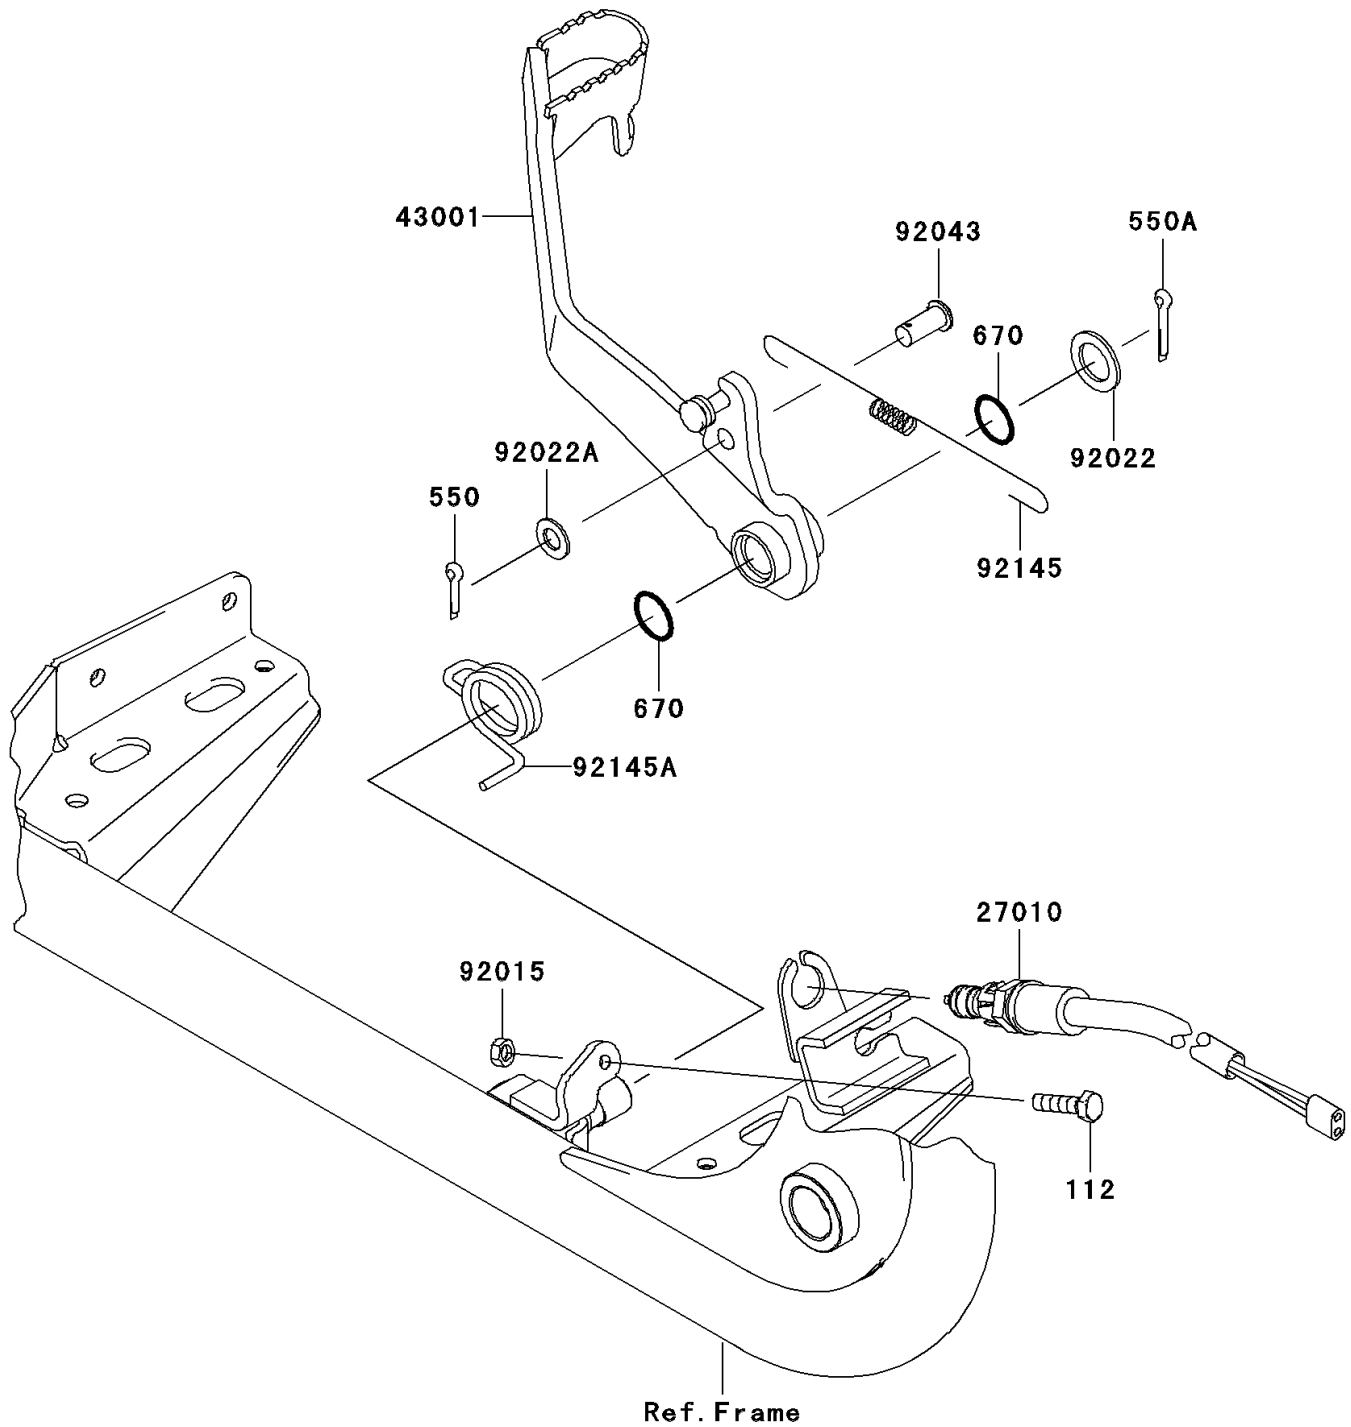

2005 Brute Force 650 4x4

PARTS DIAGRAM

Brake Pedal

F2260

2005 Brute Force 650 4x4

PARTS LIST

Brake Pedal

ITEM NAME

PART NUMBER

QUANTITY
