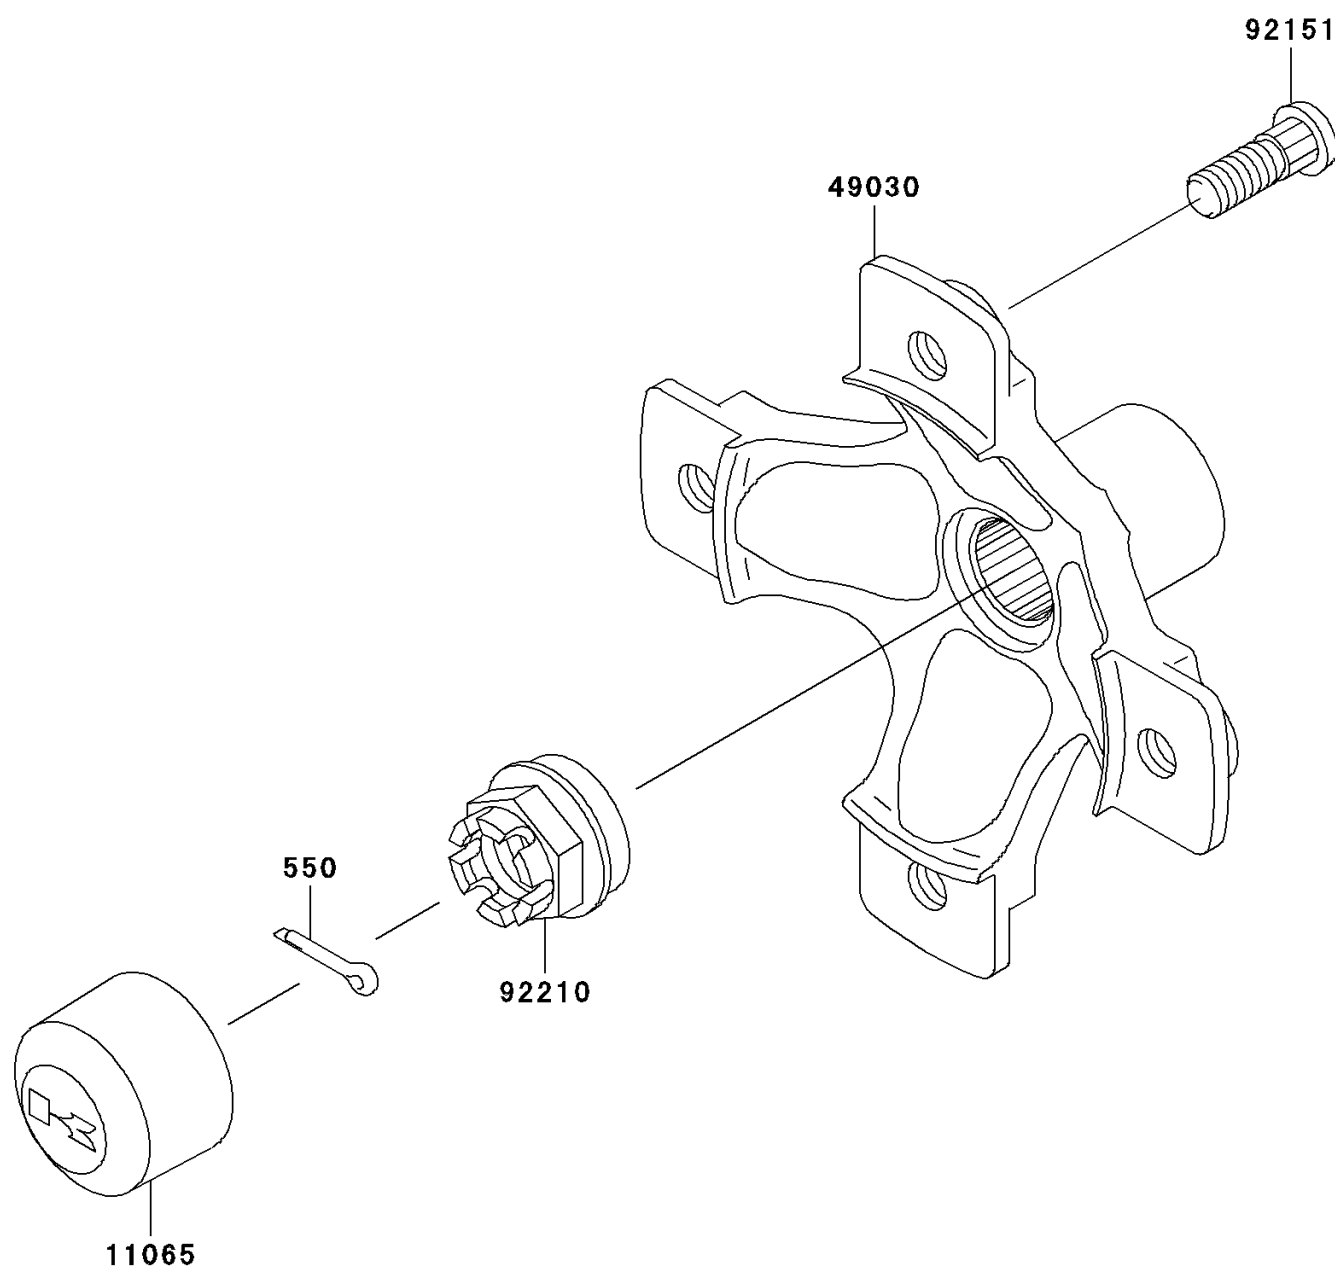

# 2005 Brute Force 650 4x4

## PARTS DIAGRAM

### Rear Hub

F2240

## PARTS LIST