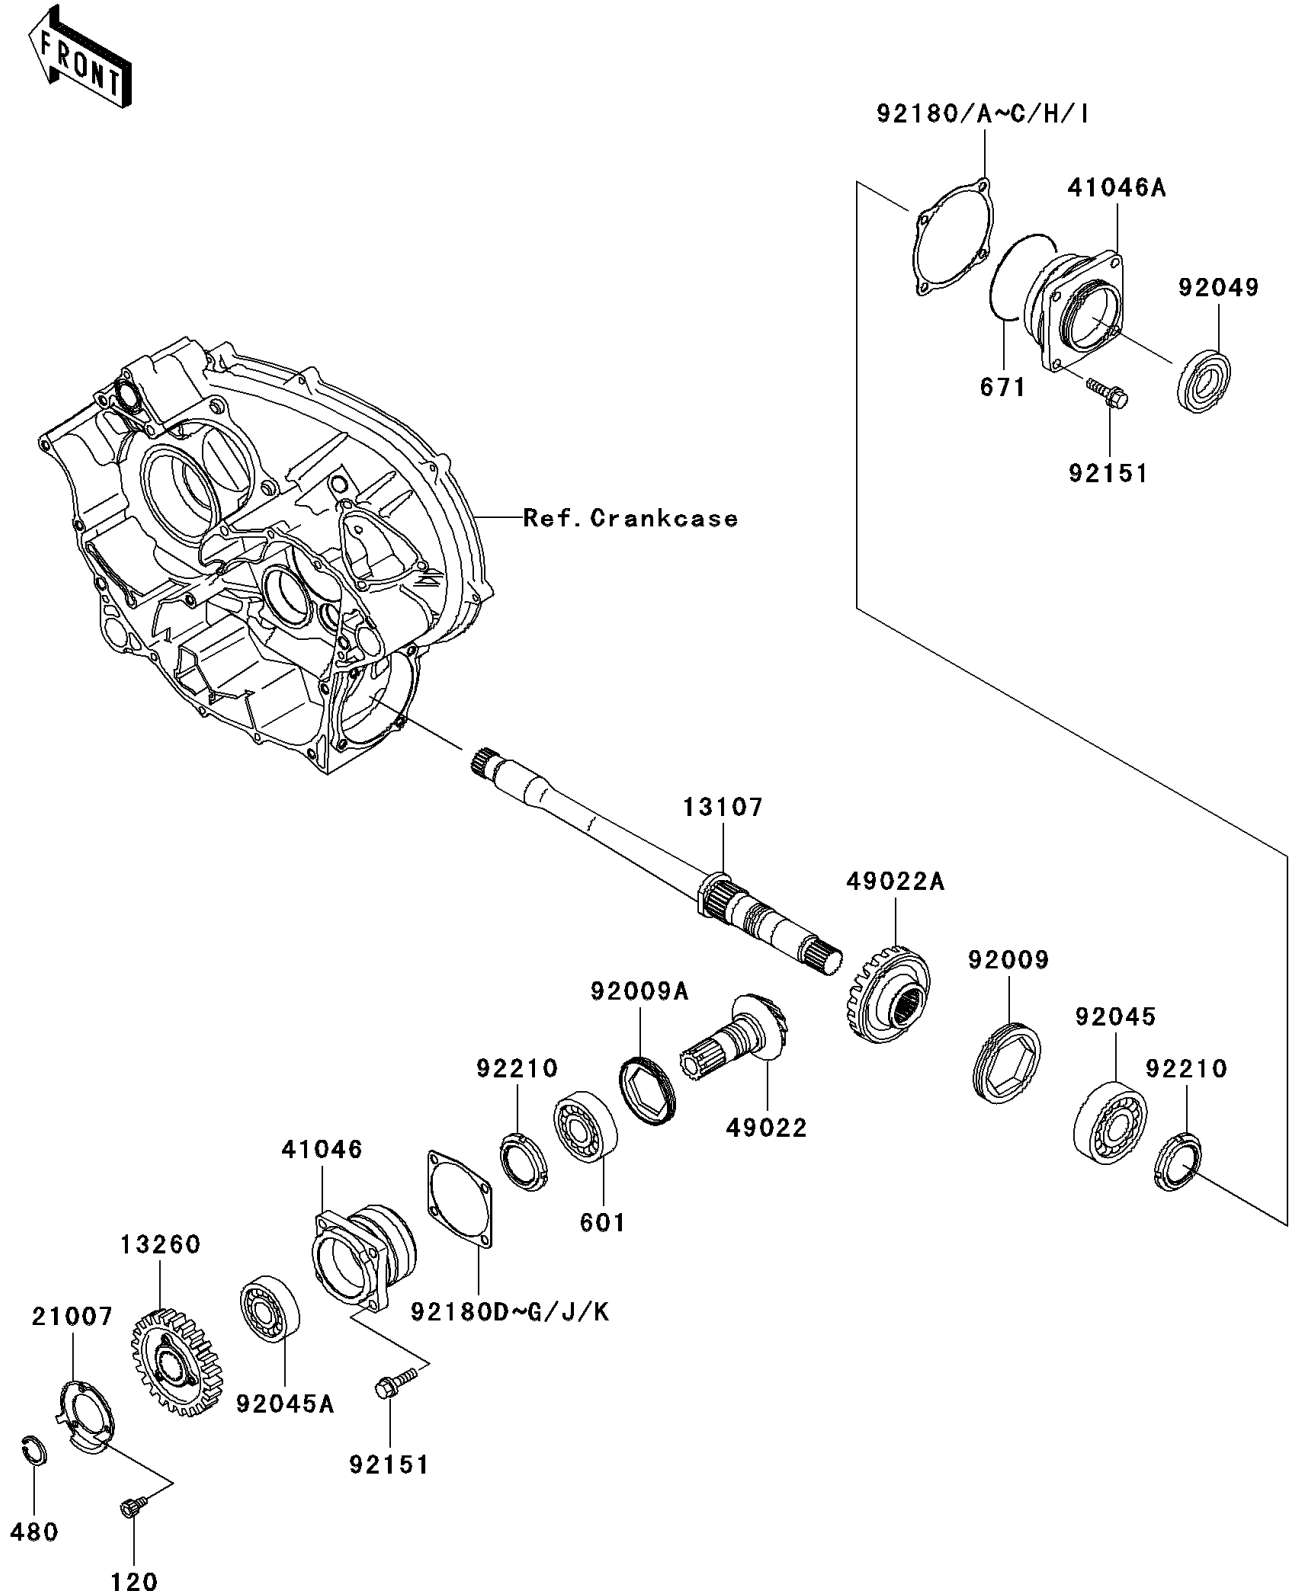

2005 Brute Force 650 4x4

PARTS DIAGRAM

Front Bevel Gear

E3131

2005 Brute Force 650 4x4

PARTS LIST

Front Bevel Gear

ITEM NAME

PART NUMBER

QUANTITY
