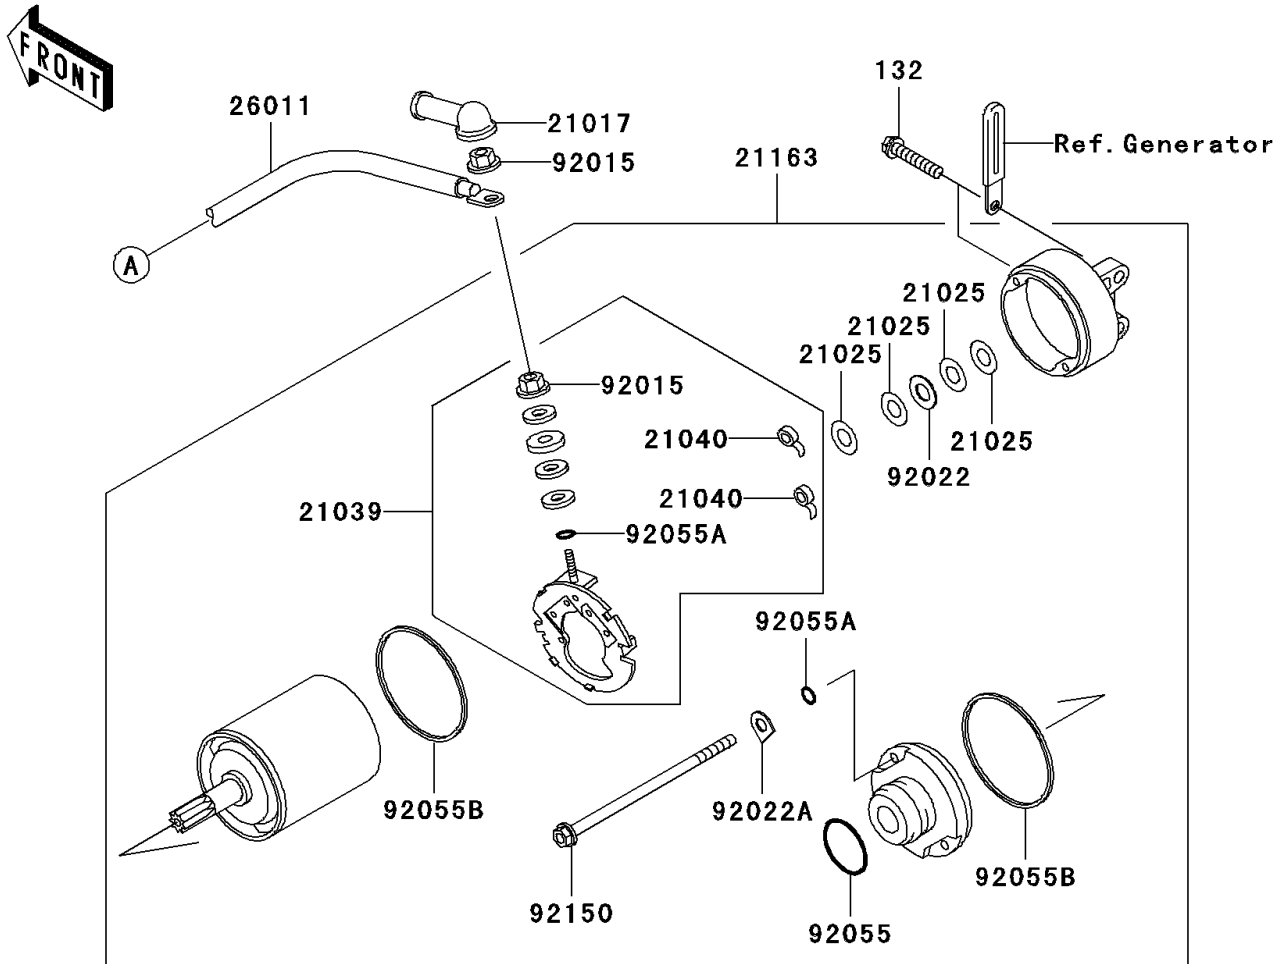

## PARTS DIAGRAM

### Starter Motor

E1840

# 2005 Brute Force 650 4x4

## PARTS LIST