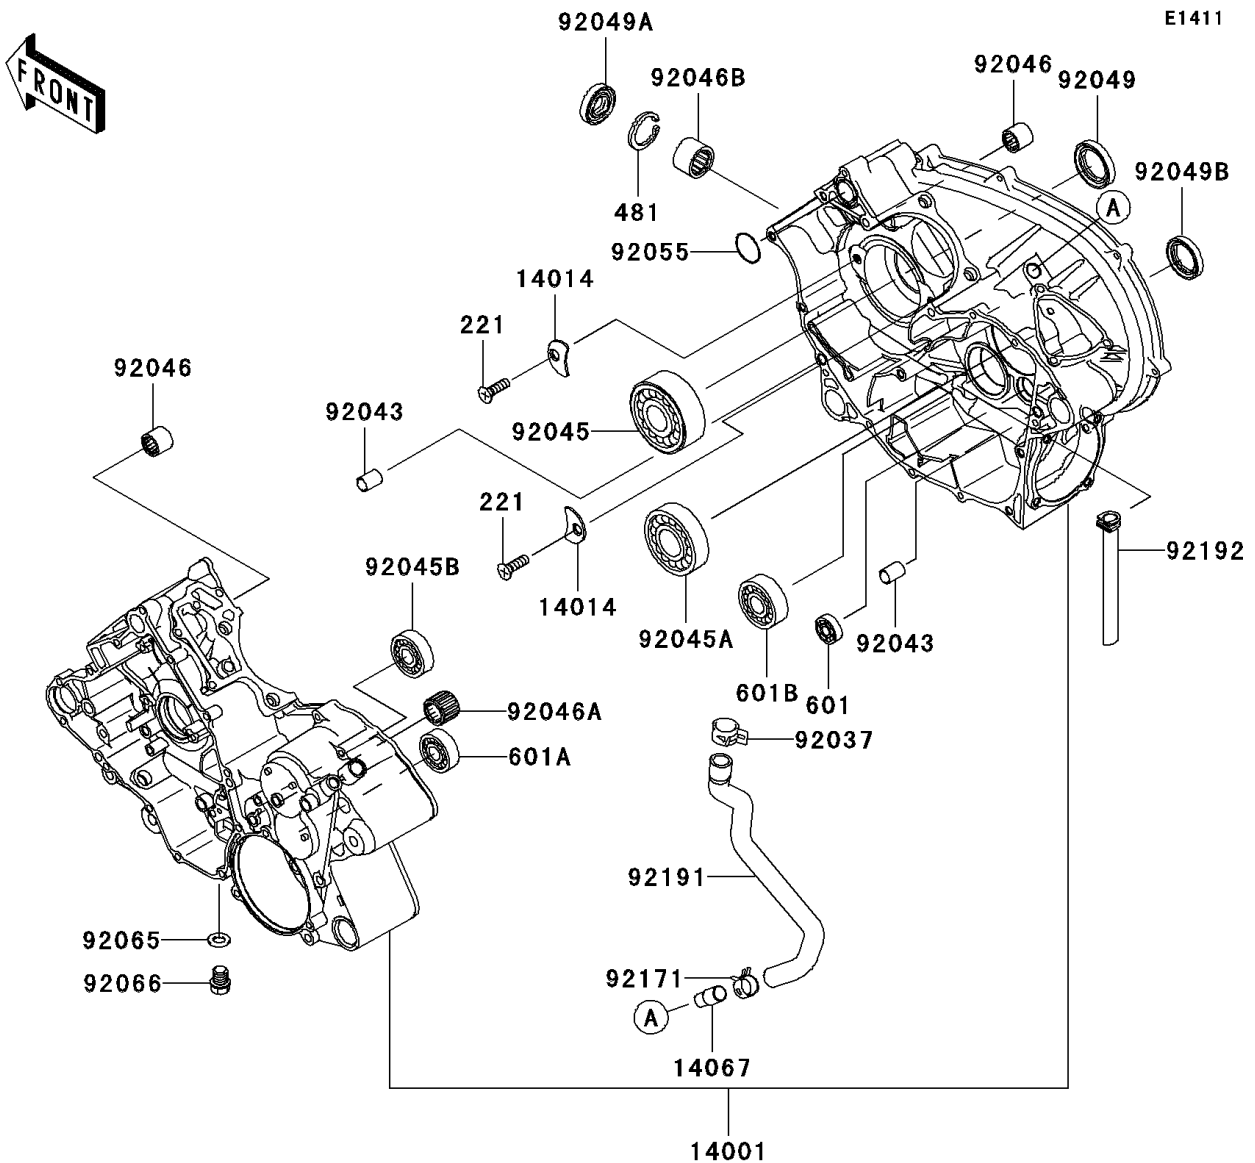

2005 Brute Force 650 4x4

PARTS DIAGRAM

Crankcase

2005 Brute Force 650 4x4

PARTS LIST

Crankcase

ITEM NAME

PART NUMBER

QUANTITY
