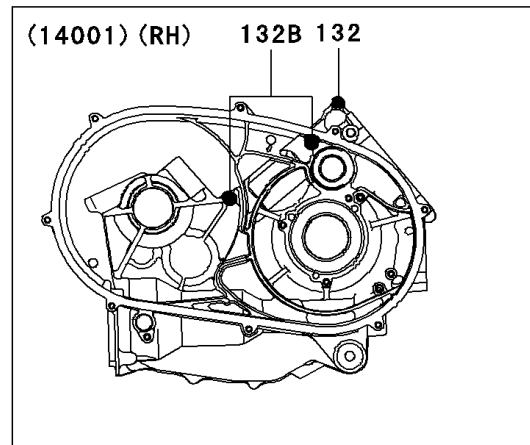

2005 Brute Force 650 4x4

PARTS DIAGRAM

Crankcase

2005 Brute Force 650 4x4

PARTS LIST

Crankcase

ITEM NAME

PART NUMBER

QUANTITY
