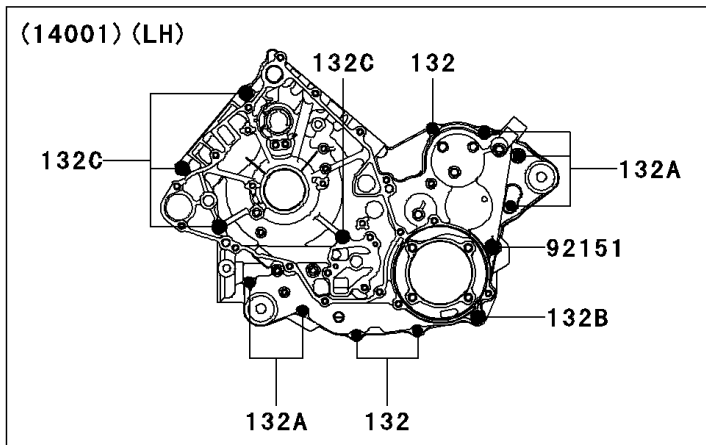

2005 Brute Force 650 4x4

PARTS DIAGRAM

Crankcase

2005 Brute Force 650 4x4

PARTS LIST

Crankcase

ITEM NAME

PART NUMBER

QUANTITY
