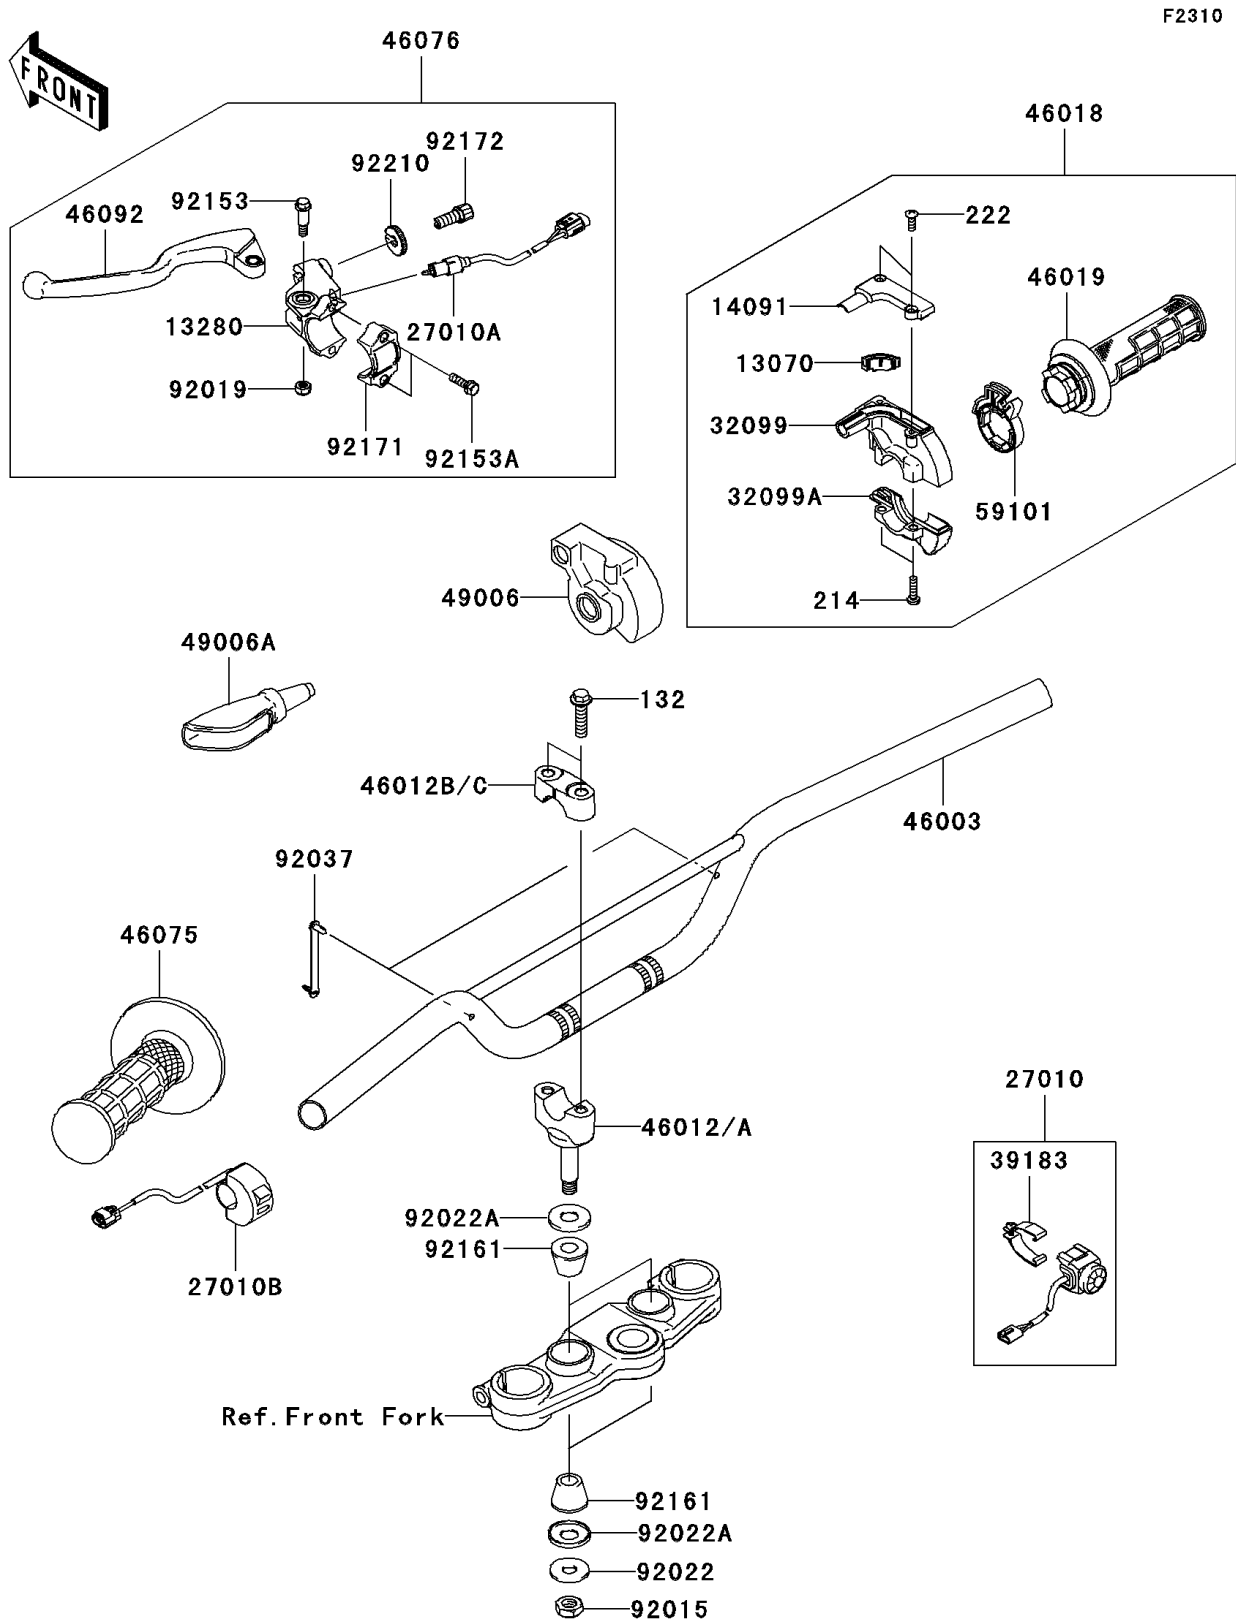

2008 KLX[®]140

PARTS DIAGRAM

Handlebar(A8F-AAF)

2008 KLX[®]140

PARTS LIST

Handlebar(A8F-AAF)

ITEM NAME

PART NUMBER

QUANTITY
