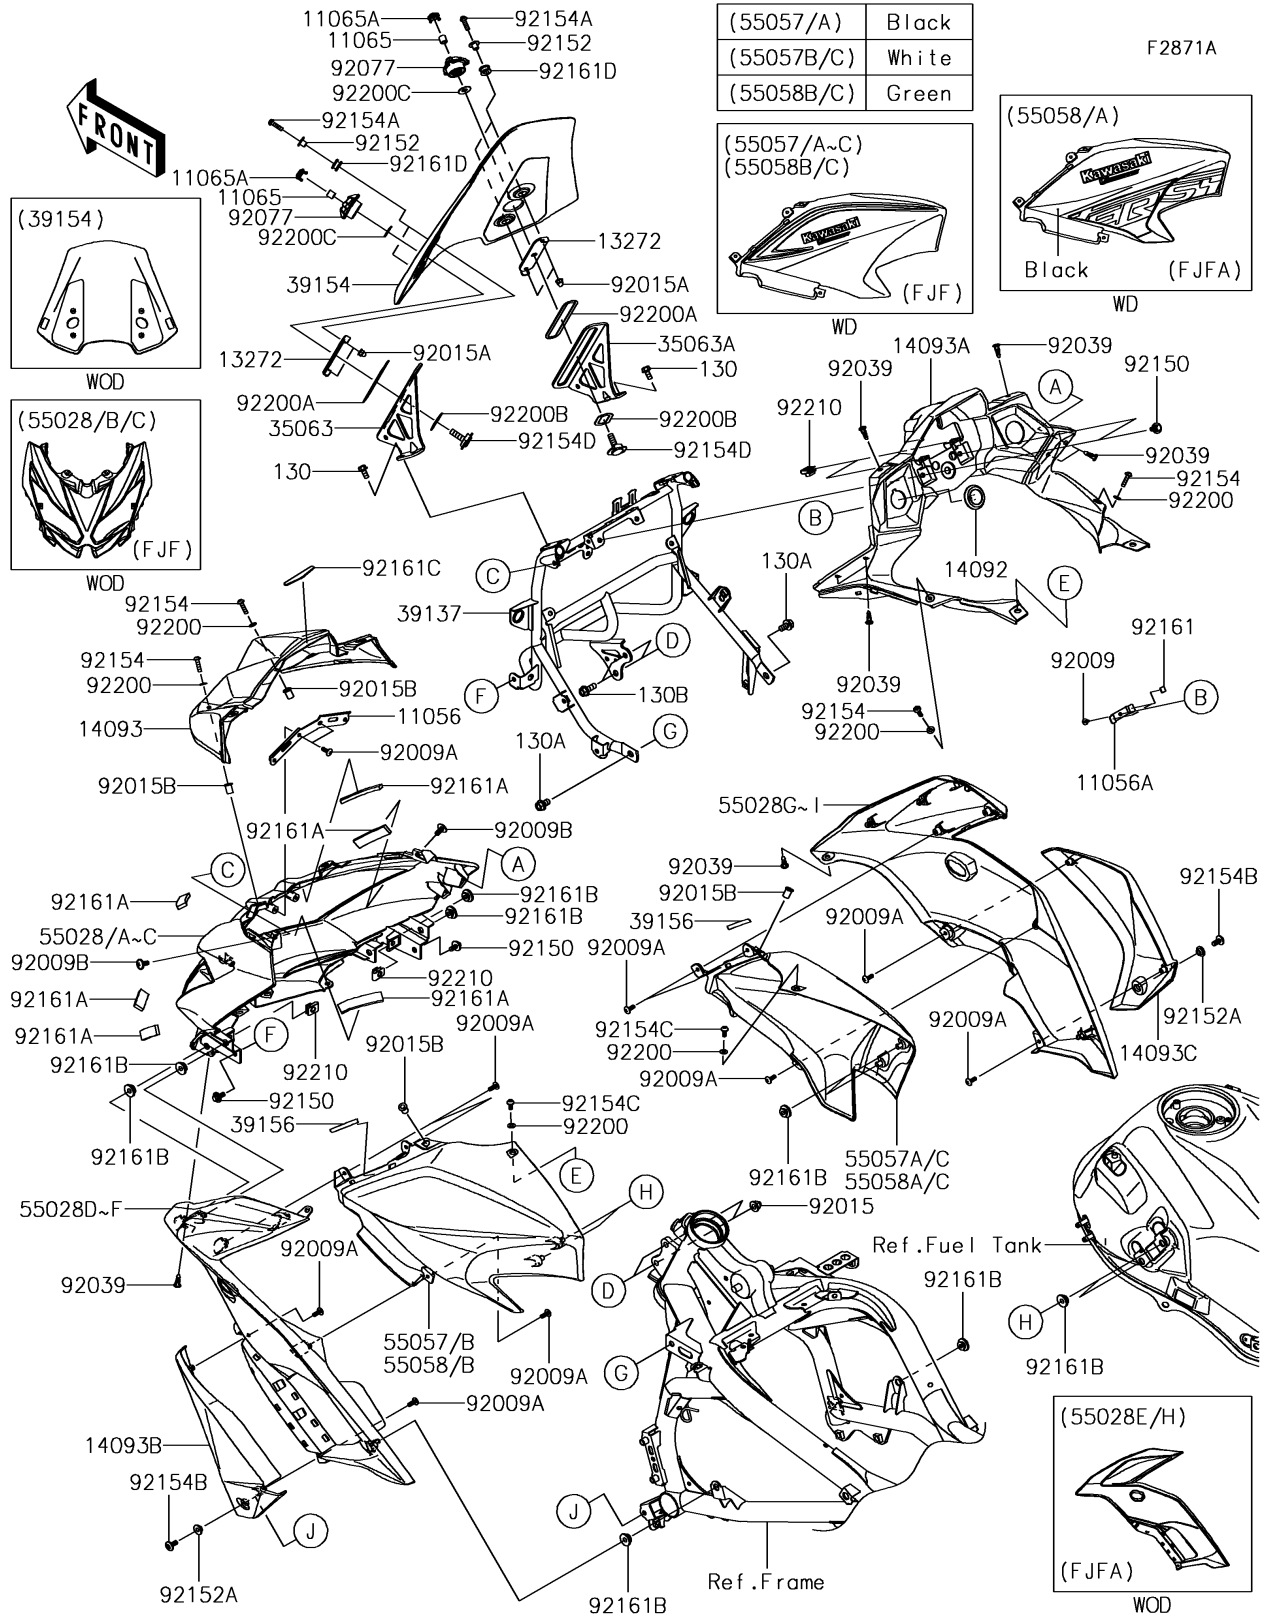

2018 VERSYS® 650 ABS

PARTS DIAGRAM

Cowling(FJF/FJFA)

Kawasaki

Let the Good Times Roll®

2018 VERSYS® 650 ABS

PARTS LIST

Cowling(FJF/FJFA)

ITEM NAME

PART NUMBER

QUANTITY
