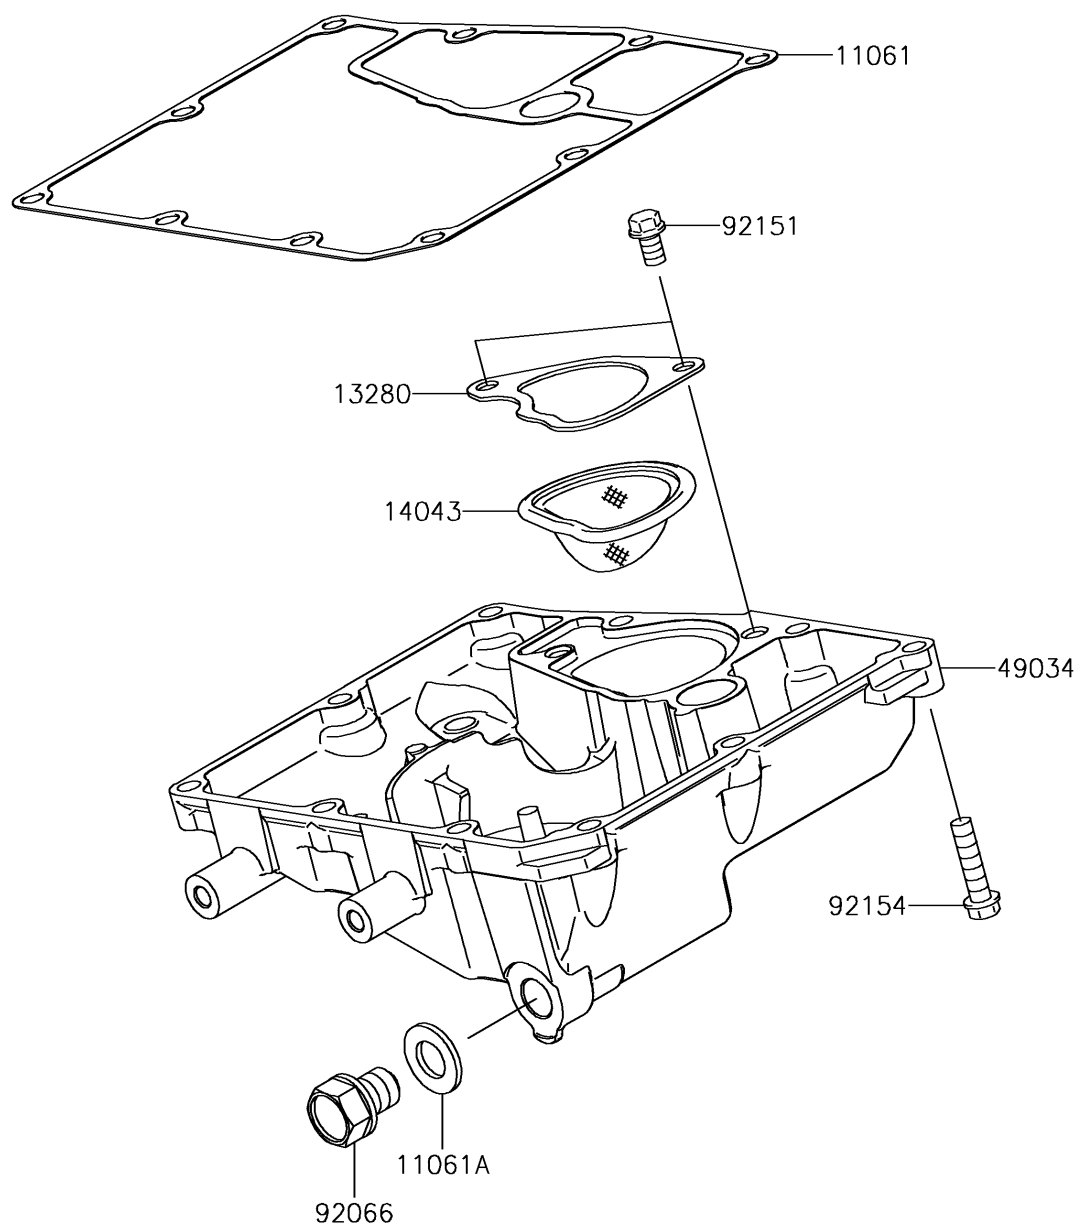

2017 Versys 650 ABS

PARTS DIAGRAM

Oil Pan

Kawasaki

Let the Good Times Roll®

E1434

2017 Versys 650 ABS

PARTS LIST

Oil Pan

ITEM NAME	PART NUMBER	QUANTITY
GASKET,OIL PAN (Ref # 11061)	11061-0167	1
GASKET,12X22X2 (Ref # 11061A)	11061-0417	1
HOLDER,OIL FILTER (Ref # 13280)	13280-0134	1
FILTER,OIL(SCAVENGE) (Ref # 14043)	14043-0008	1
PAN-OIL (Ref # 49034)	49034-0552	1
PLUG,OIL DRAIN,12X15 (Ref # 92066)	92066-0767	1
BOLT,FLANGED-SMALL,6X10 (Ref # 92151)	92151-1389	2
BOLT,FLANGED,6X25 (Ref # 92154)	92154-0819	10