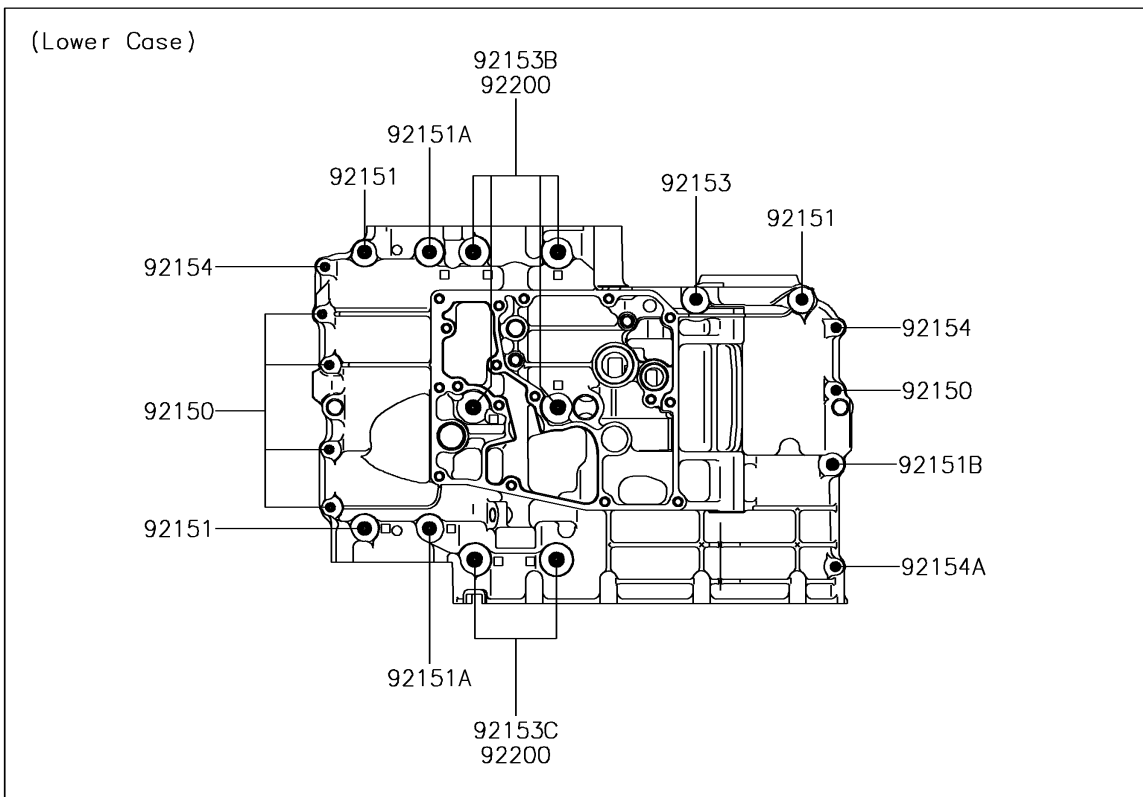

2018 VERSYS® 650 ABS

PARTS DIAGRAM

Crankcase Bolt Pattern

E1412

2018 VERSYS® 650 ABS

PARTS LIST

Crankcase Bolt Pattern

ITEM NAME

PART NUMBER

QUANTITY
