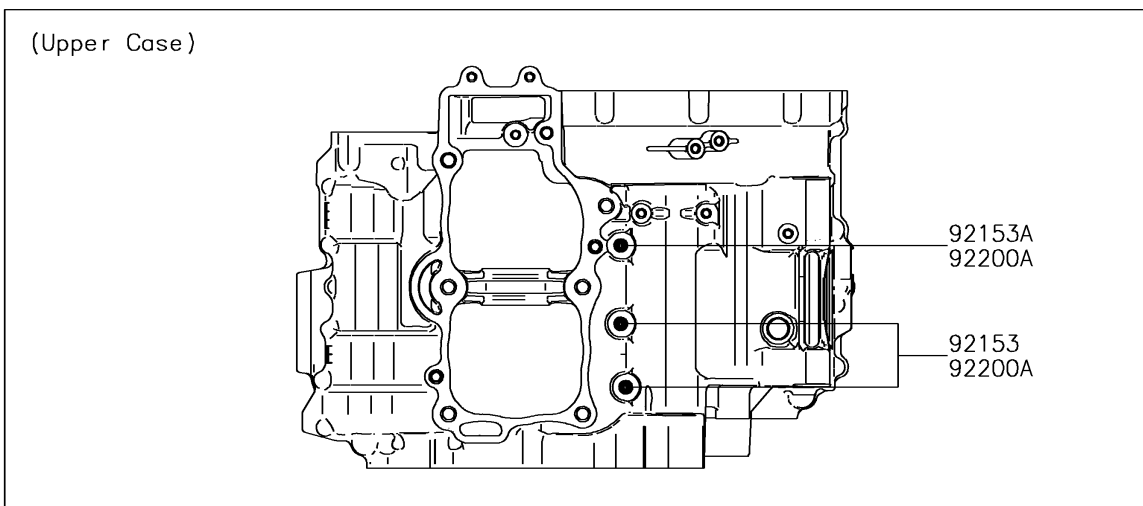

2018 VERSYS® 650 ABS

PARTS DIAGRAM

Crankcase Bolt Pattern

E1412

2018 VERSYS® 650 ABS

PARTS LIST

Crankcase Bolt Pattern

ITEM NAME

PART NUMBER

QUANTITY
