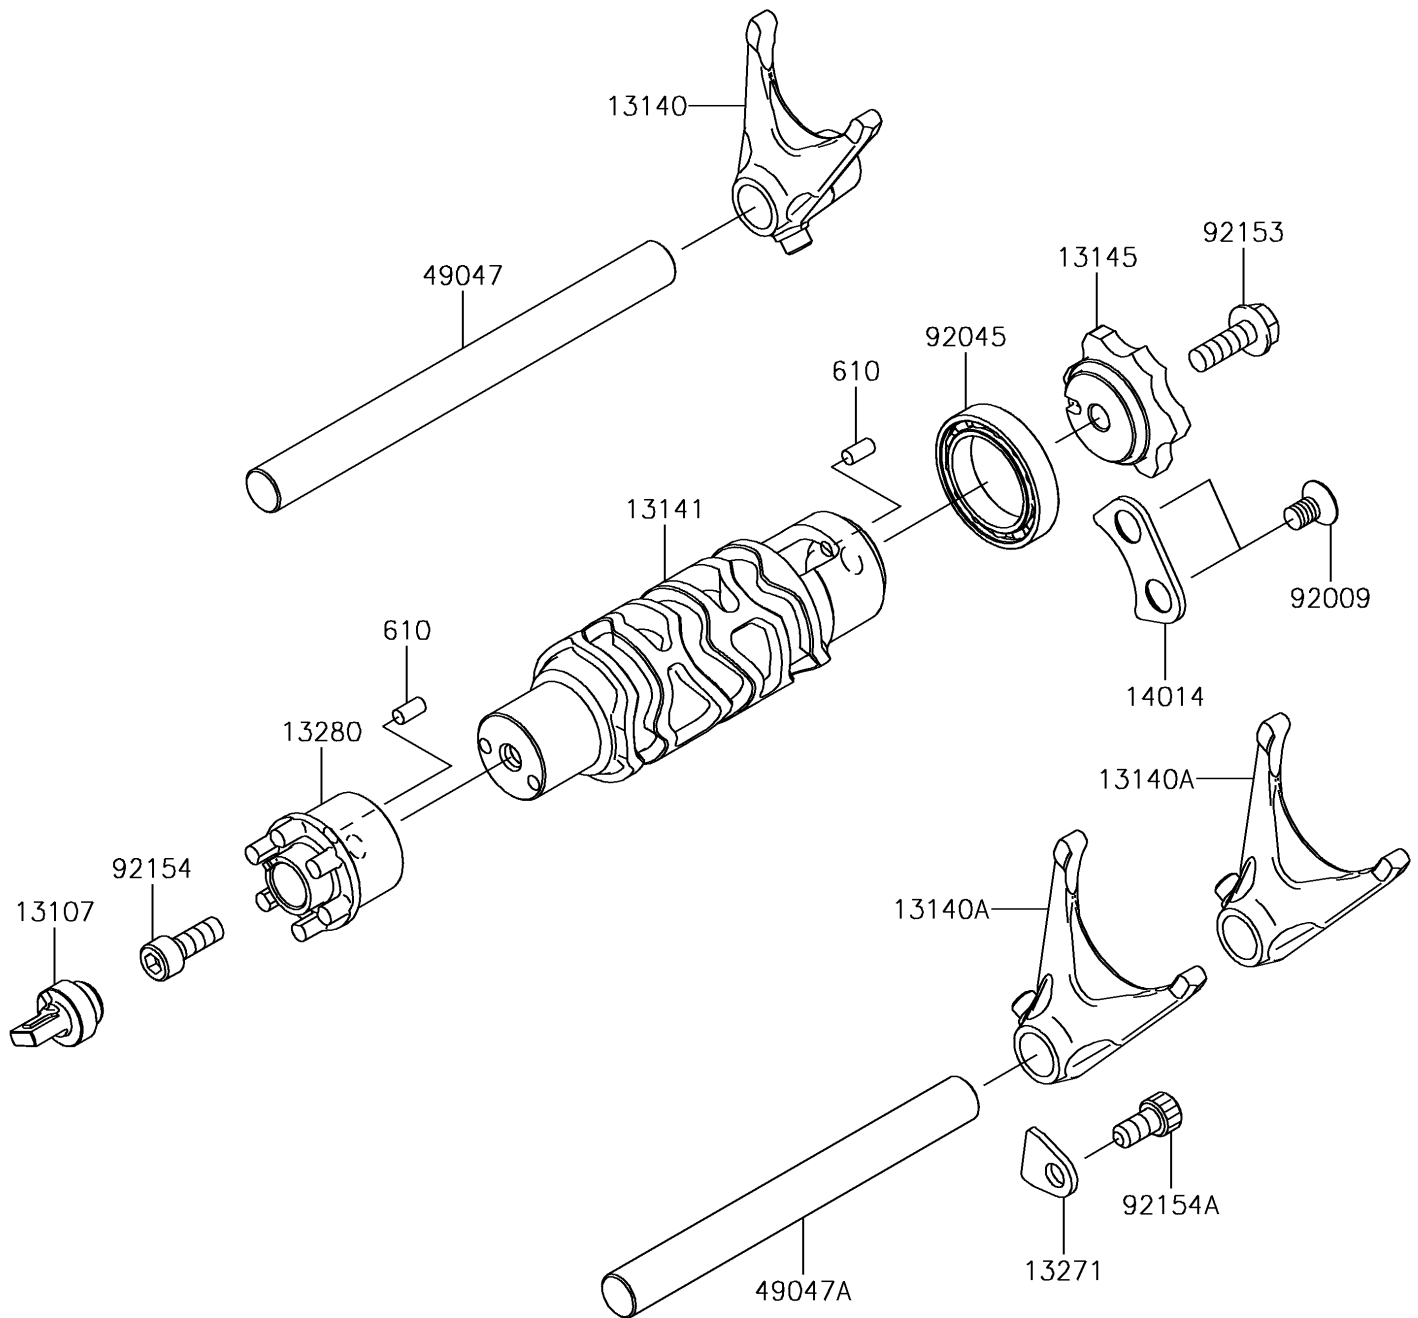

2017 Versys 650 ABS

PARTS DIAGRAM

Gear Change Drum/Shift Fork(s)

E1362

2017 Versys 650 ABS

PARTS LIST

Gear Change Drum/Shift Fork(s)

ITEM NAME	PART NUMBER	QUANTITY
SHAFT (Ref # 13107)	13107-0843	1
FORK-SHIFT,INPUT (Ref # 13140)	13140-0025	1
FORK-SHIFT,OUTPUT (Ref # 13140A)	13140-0026	2
DRUM-CHANGE (Ref # 13141)	13141-0568	1
CAM-CHANGE DRUM (Ref # 13145)	13145-0020	1
PLATE (Ref # 13271)	13271-0626	1
HOLDER (Ref # 13280)	13280-0875	1
PLATE-POSITION (Ref # 14014)	14014-0018	1
ROD-SHIFT,INPUT (Ref # 49047)	49047-0029	1
ROD-SHIFT,OUTPUT (Ref # 49047A)	49047-0030	1
ROLLER,4X8 (Ref # 610)	610A0408	2
SCREW,6X10 (Ref # 92009)	92009-1375	2
BEARING-BALL,6805 (Ref # 92045)	92045-1122	1
BOLT,FLANGED,6X18 (Ref # 92153)	92153-0958	1
BOLT,SOCKET,6X16 (Ref # 92154)	92154-0484	1
BOLT,SOCKET,6X12 (Ref # 92154A)	92154-0812	1