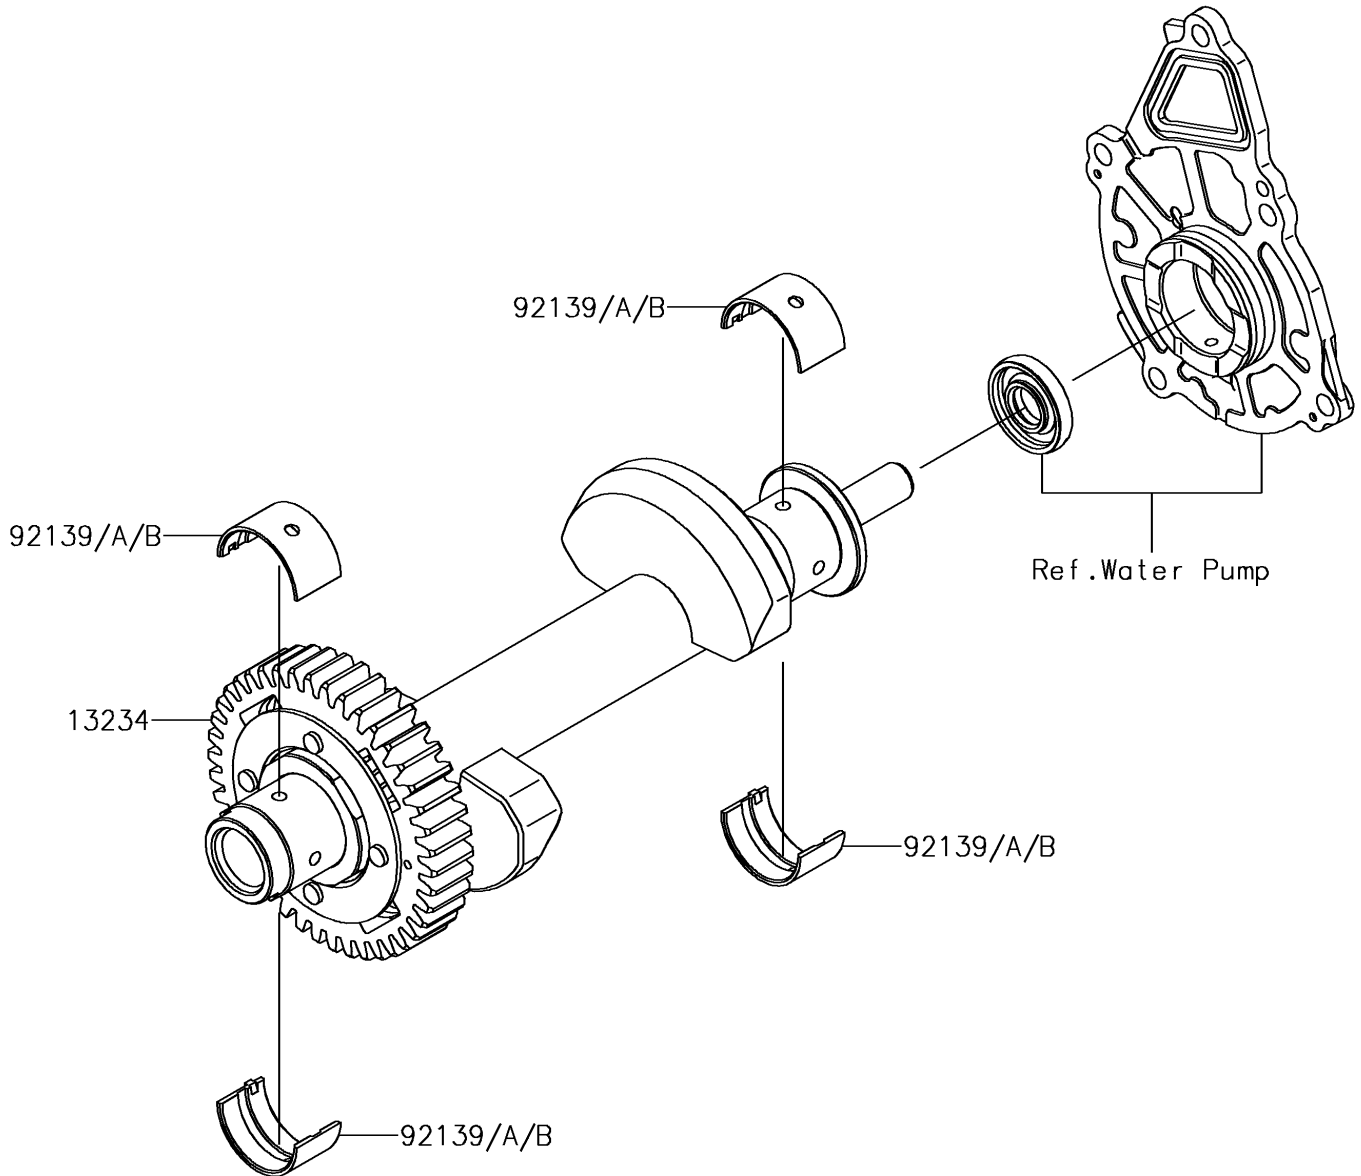

2017 Versys 650 ABS

PARTS DIAGRAM

Balancer

E1323

2017 Versys 650 ABS

PARTS LIST

Balancer

ITEM NAME

PART NUMBER

QUANTITY
