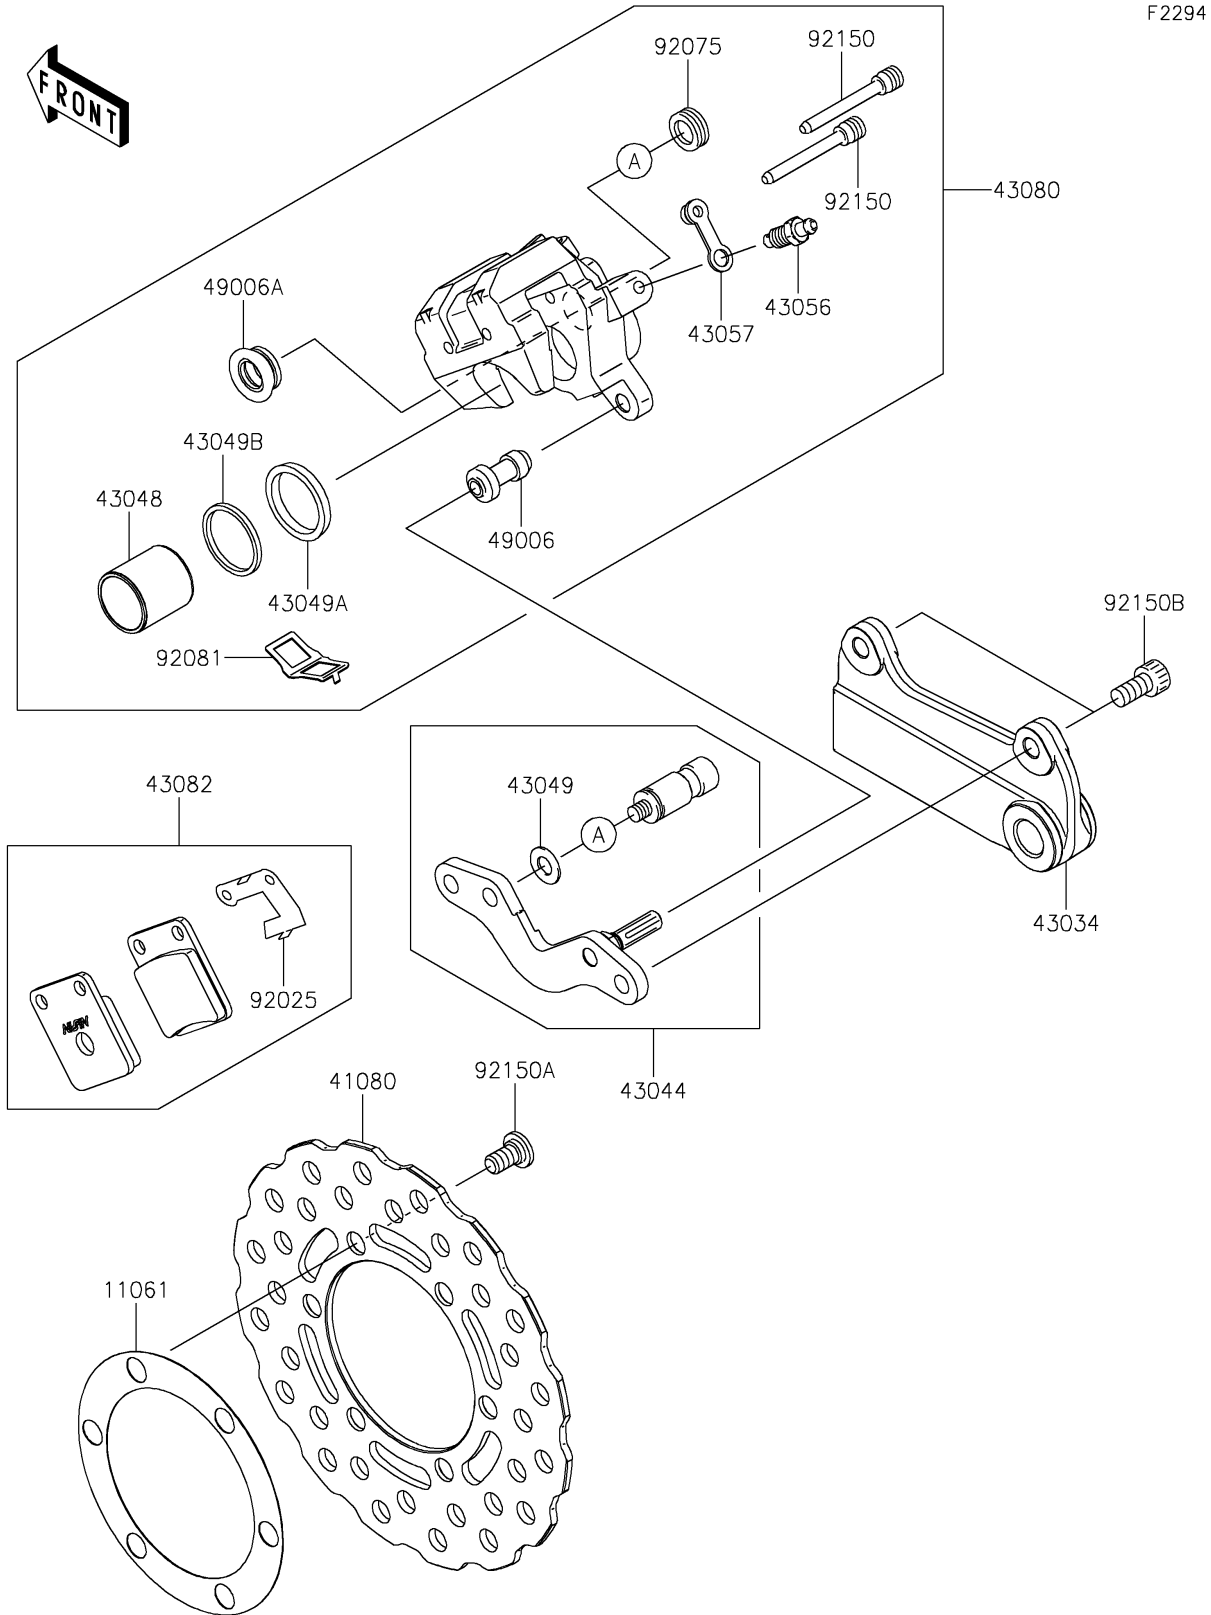

2020 KLX[®]140G

PARTS DIAGRAM

Rear Brake

2020 KLX[®]140G

PARTS LIST

Rear Brake

ITEM NAME	PART NUMBER	QUANTITY
GASKET (Ref # 11061)	11061-1000	1
DISC,RR,190MM (Ref # 41080)	41080-0673	1
HOLDER-BRAKE (Ref # 43034)	43034-0123	1
HOLDER-COMP-CALIPER,RR (Ref # 43044)	43044-1076	1
PISTON-CALIPER (Ref # 43048)	43048-1090	1
PACKING (Ref # 43049)	43049-1025	1
PACKING,PISTON SEAL (Ref # 43049A)	43049-1060	1
PACKING,PISTON SEAL (Ref # 43049B)	43049-1061	1
BREATHER-BRAKE (Ref # 43056)	43056-0004	1
CAP-BREATHER (Ref # 43057)	43057-1001	1
CALIPER-SUB-ASSY,RR (Ref # 43080)	43080-0078	1
PAD-ASSY-BRAKE (Ref # 43082)	43082-0170	1
BOOT,CALIPER (Ref # 49006)	49006-1088	1
BOOT,CALIPER (Ref # 49006A)	49006-1089	1
SHIM,PAD (Ref # 92025)	92025-1817	1
DAMPER (Ref # 92075)	92075-1414	1
SPRING,PAD (Ref # 92081)	92081-1502	1
BOLT (Ref # 92150)	92150-1144	2
BOLT,DISC PLATE,8X15 (Ref # 92150A)	92150-1811	6
BOLT,SOCKET,8X16 (Ref # 92150B)	92150-1840	2