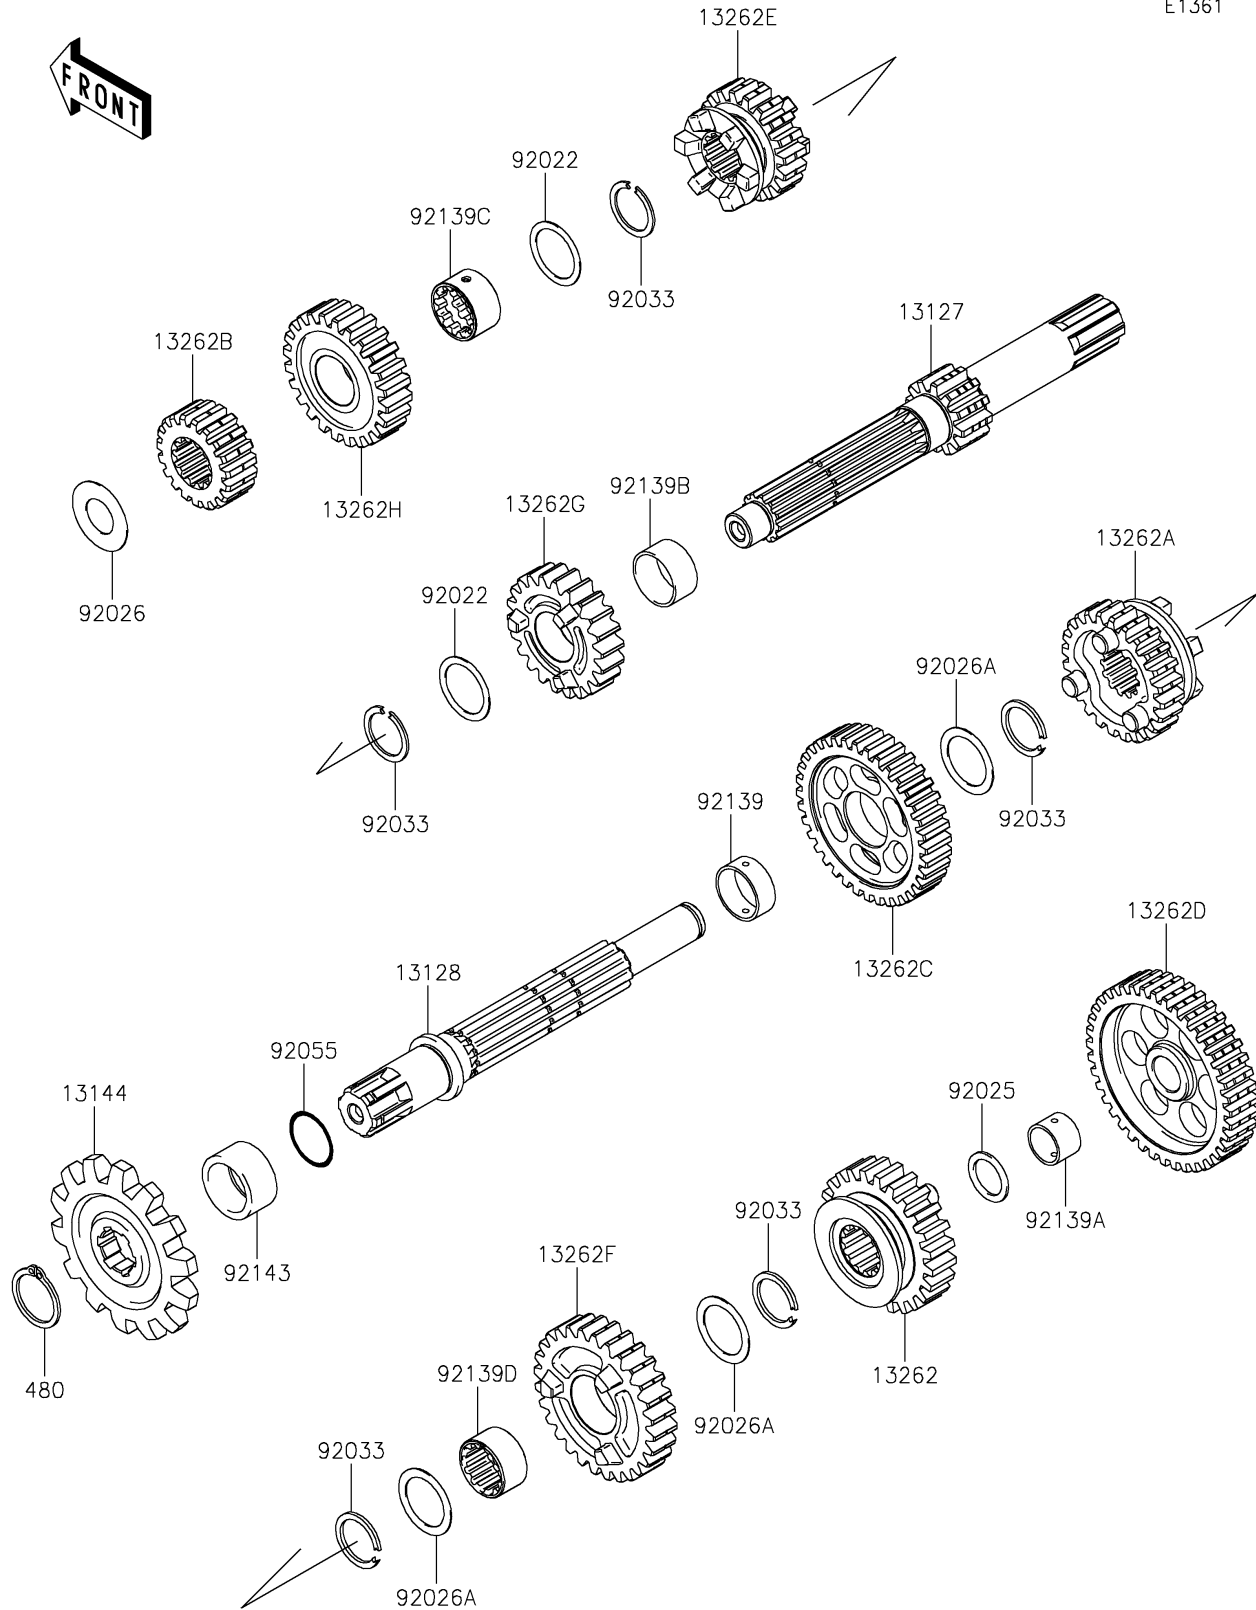

## PARTS DIAGRAM

### Transmission

E1361

## PARTS LIST

### Transmission

**Kawasaki**

Let the Good Times Roll<sup>®</sup>

**ITEM NAME**

**PART NUMBER**

**QUANTITY**

---