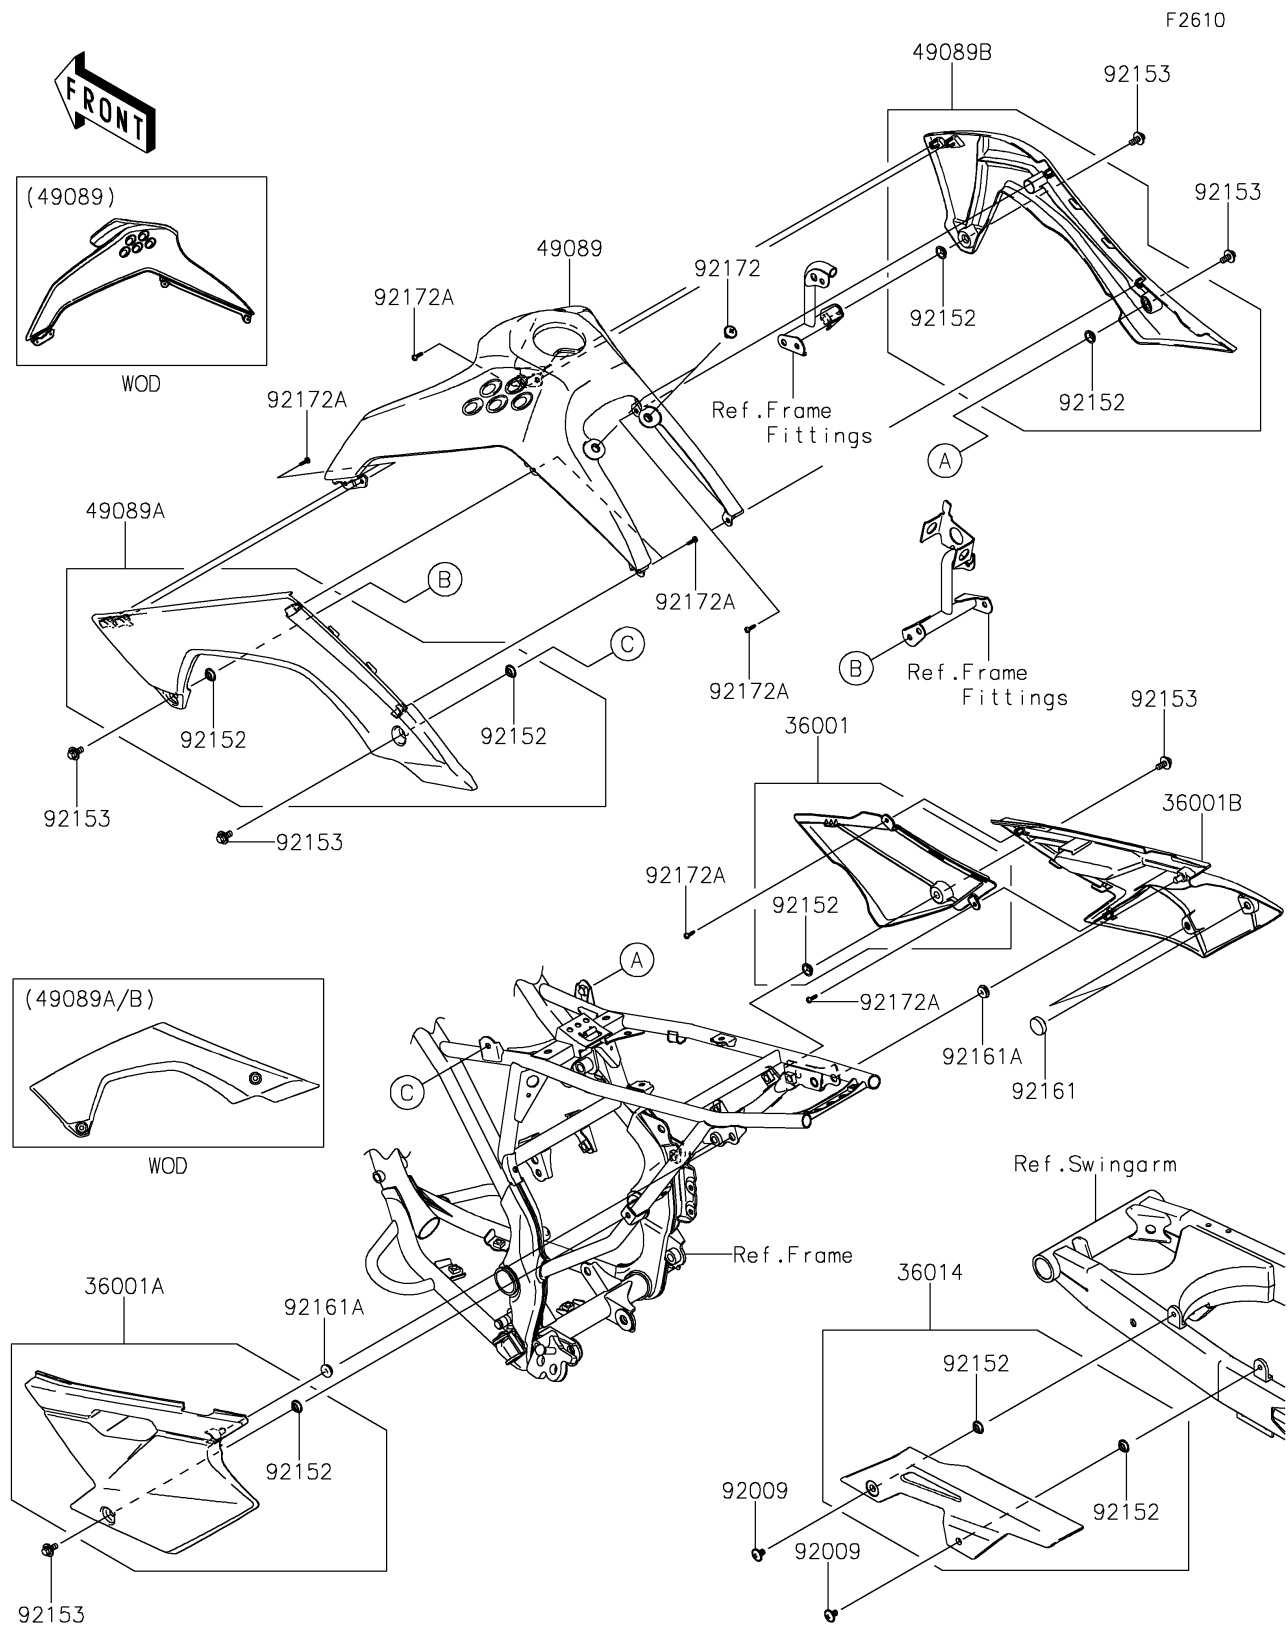

2017 KLX[®]140L

PARTS DIAGRAM

Side Covers/Chain Cover(BHF/BJF)

2017 KLX[®]140L

PARTS LIST

Side Covers/Chain Cover(BHF/BJF)

ITEM NAME

PART NUMBER

QUANTITY
