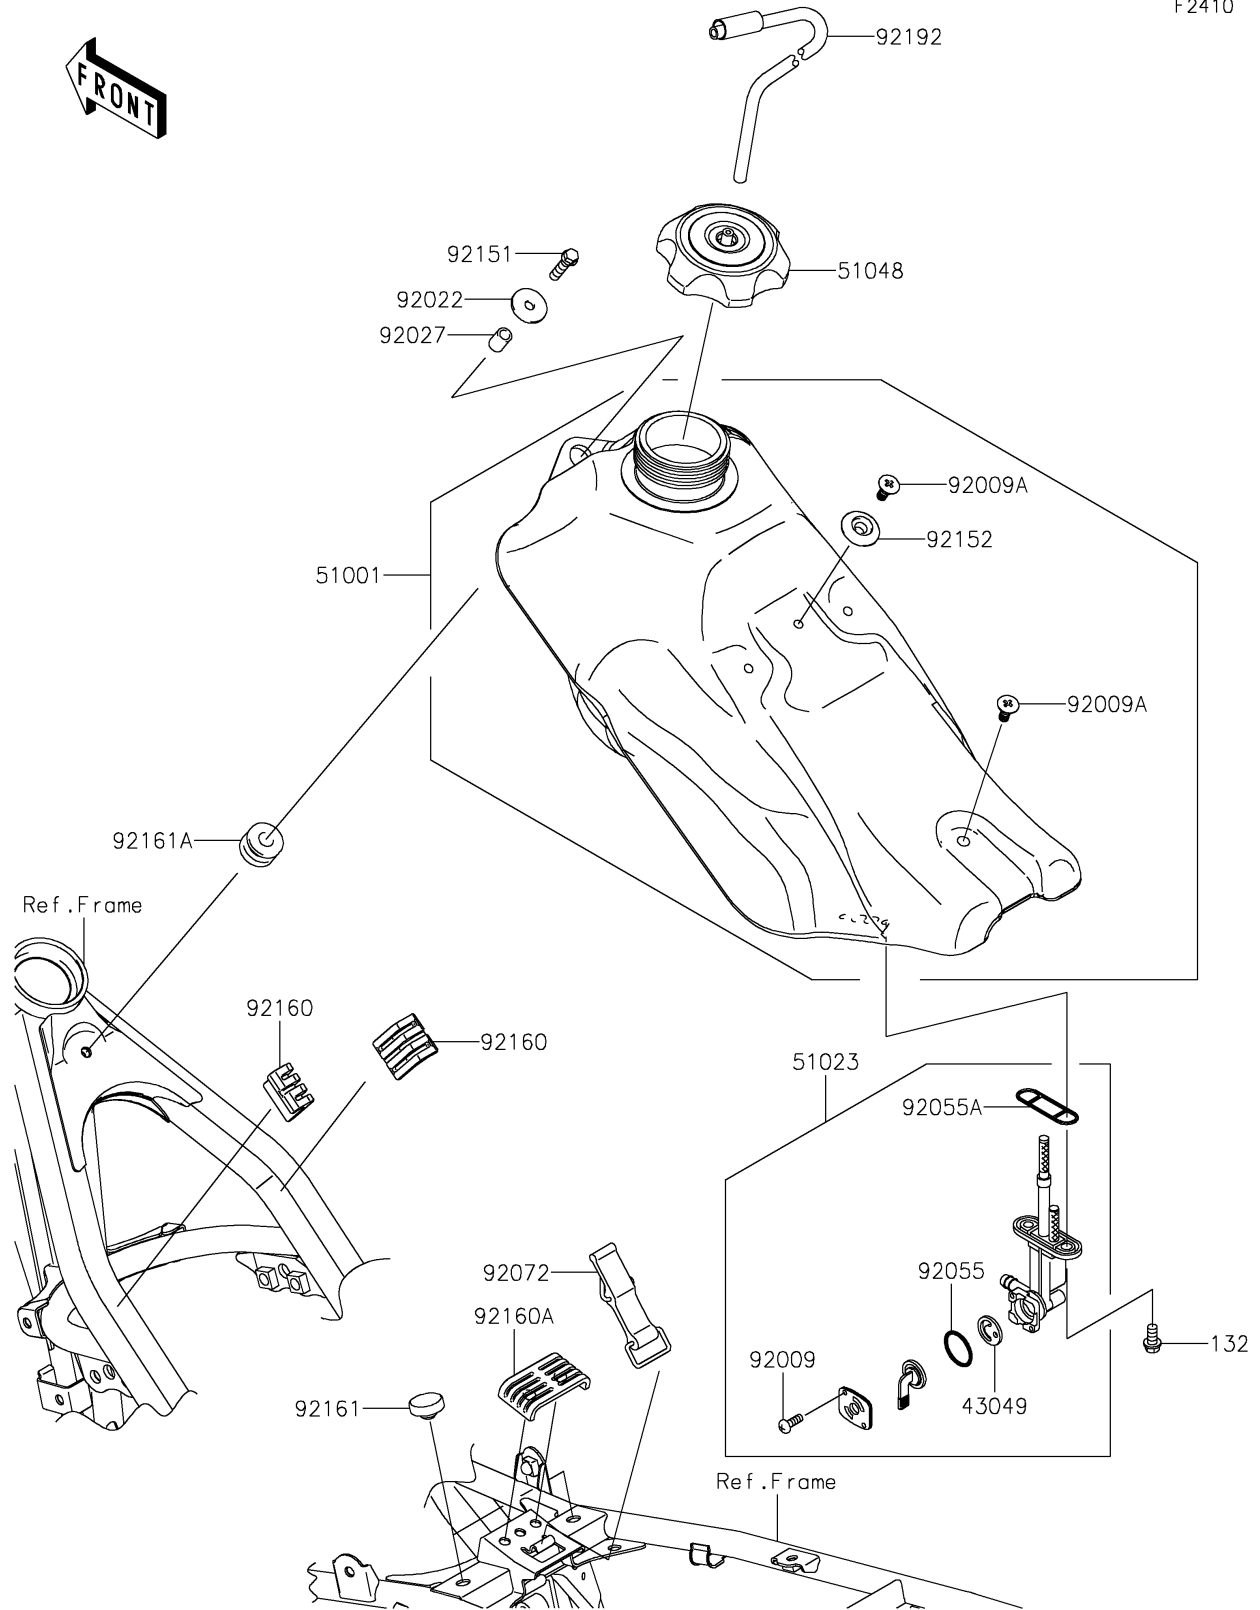

# 2020 KLX<sup>®</sup>140L

## PARTS DIAGRAM

### Fuel Tank

F2410

## PARTS LIST