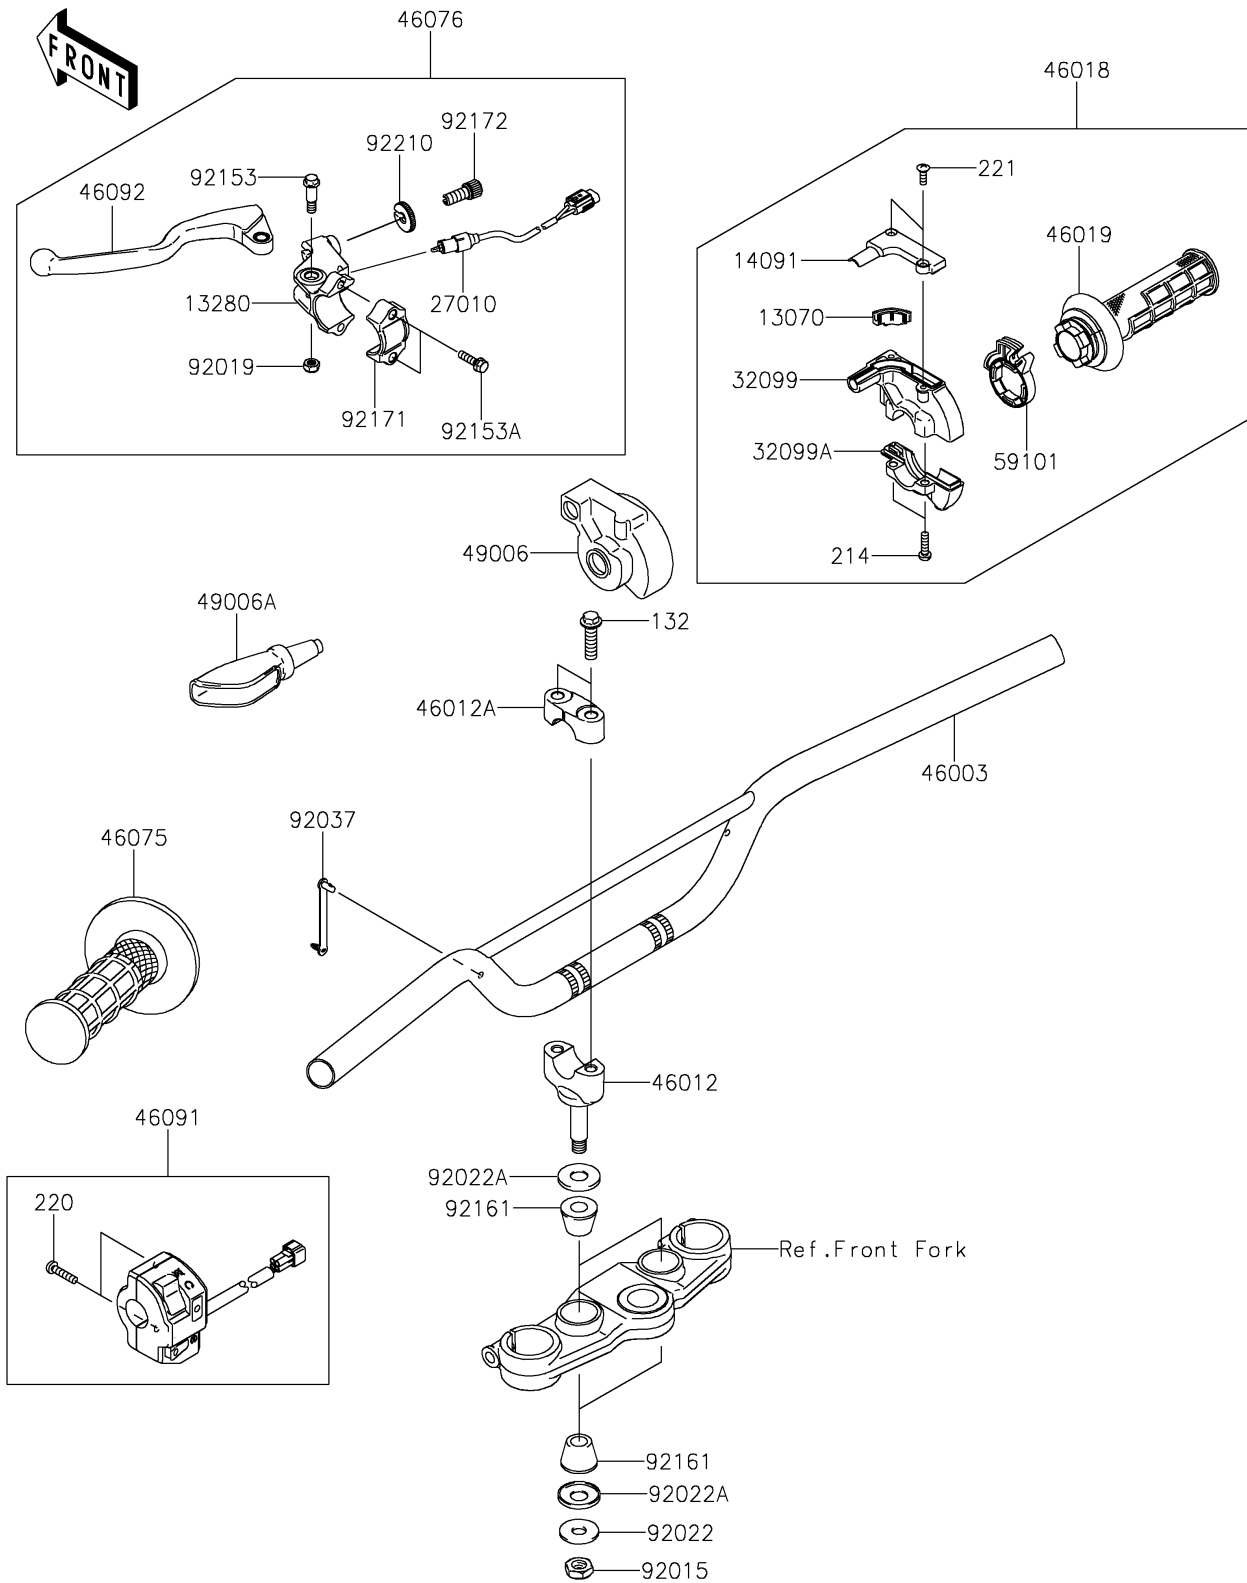

## PARTS DIAGRAM

### Handlebar

F2310

# 2019 KLX<sup>®</sup>140L

## PARTS LIST