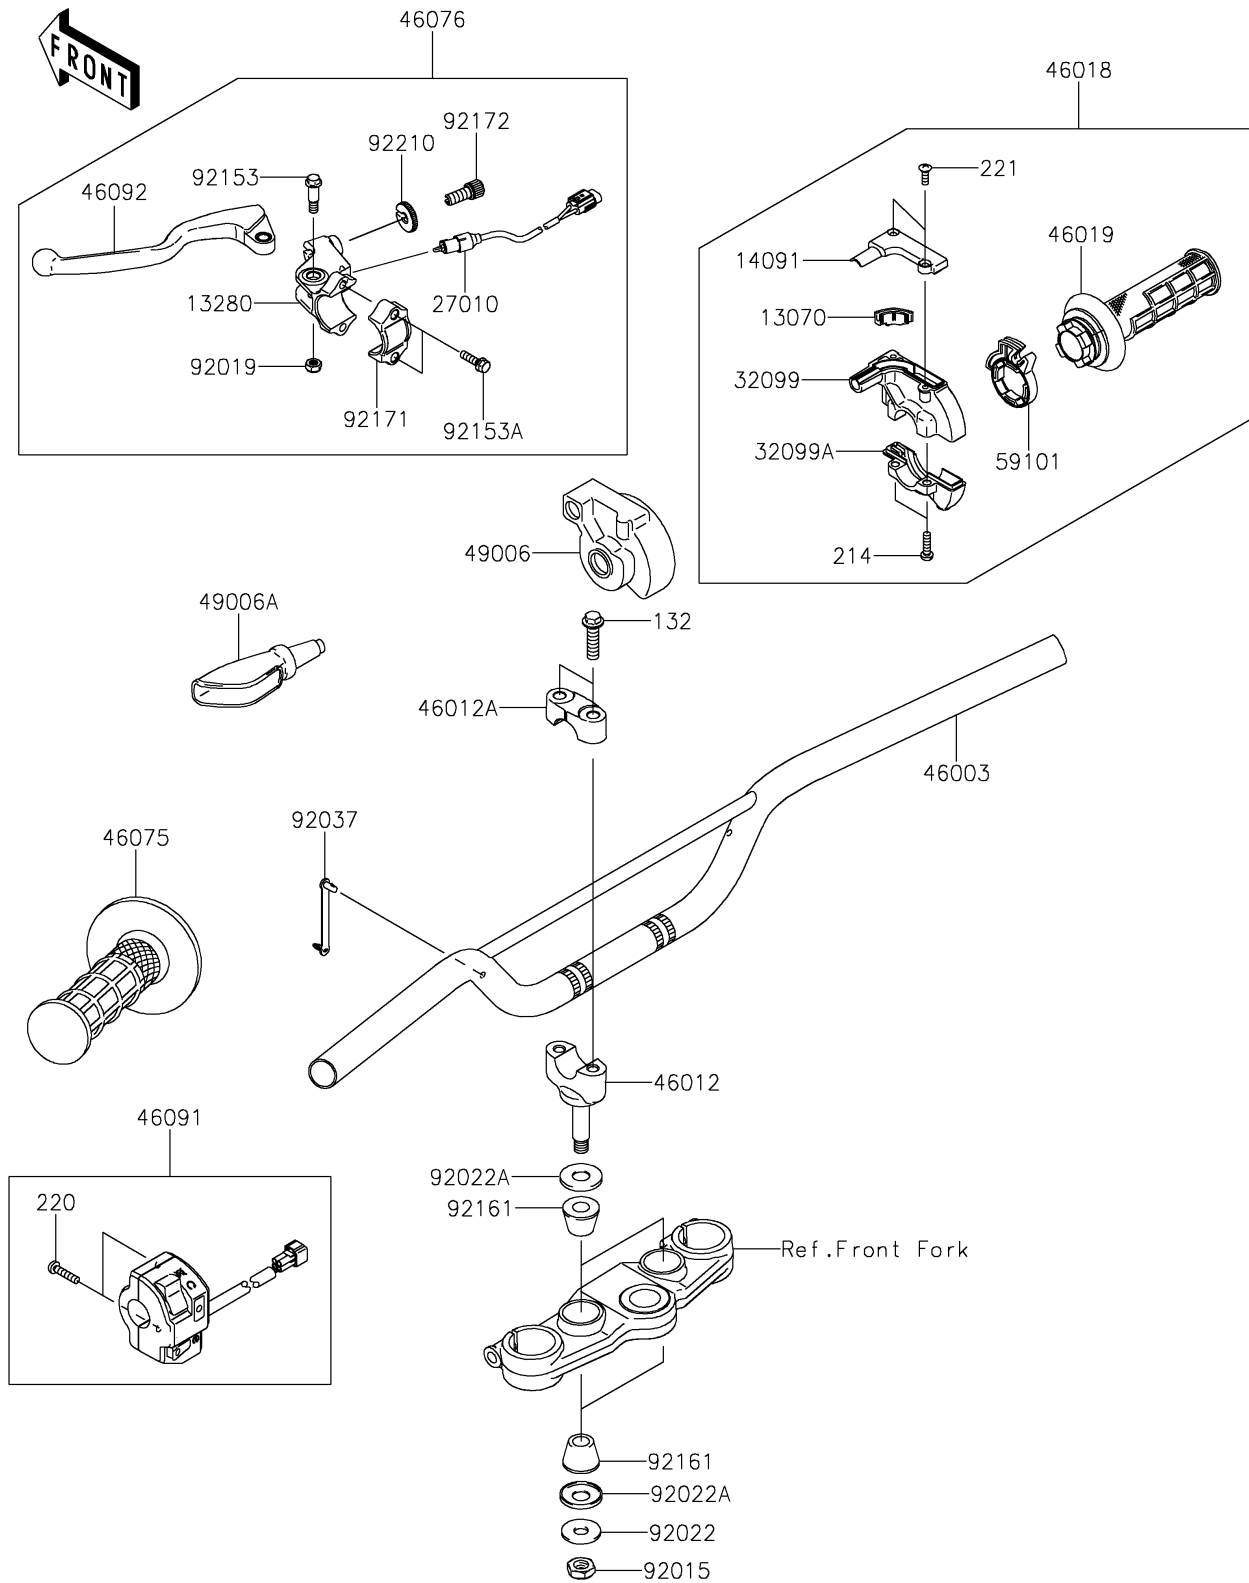

# 2017 KLX<sup>®</sup>140L

## PARTS DIAGRAM

### Handlebar

F2310

## PARTS LIST