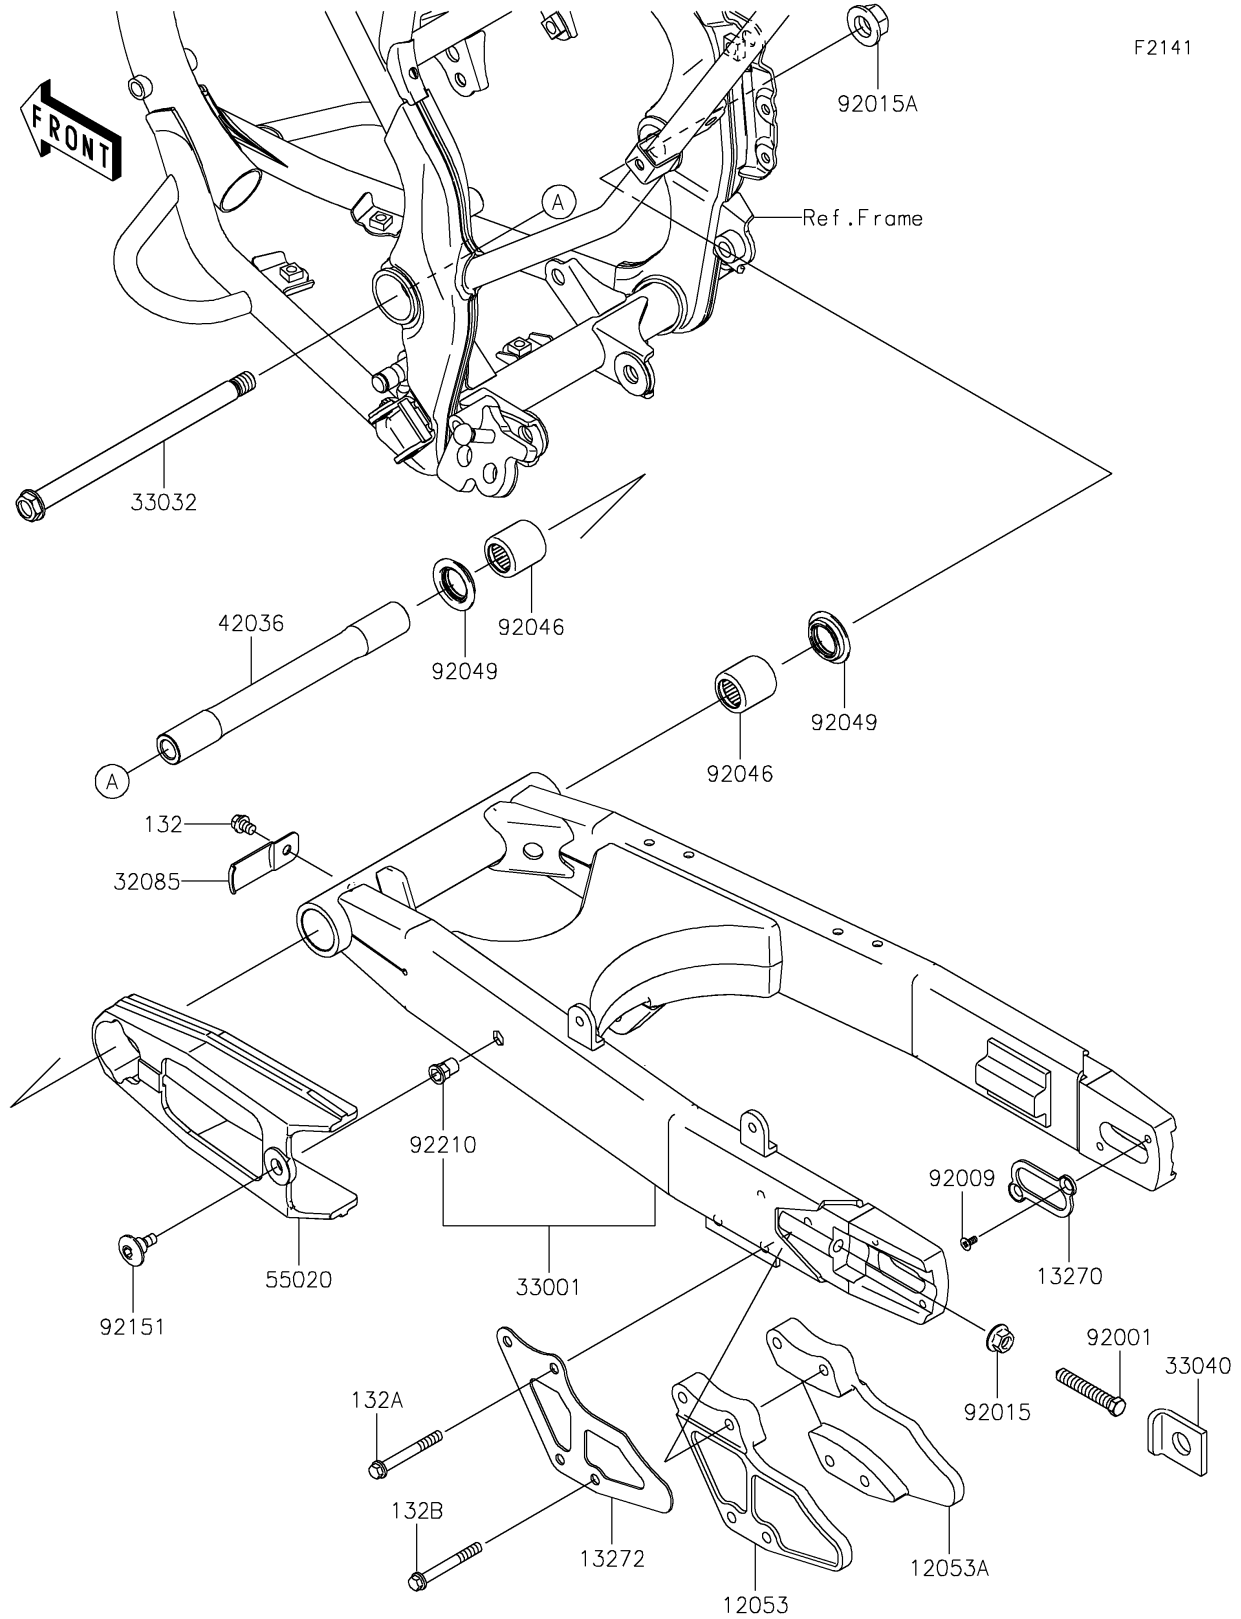

2020 KLX[®]140L

PARTS DIAGRAM

Swingarm

2020 KLX[®]140L

PARTS LIST

Swingarm

ITEM NAME

PART NUMBER

QUANTITY
