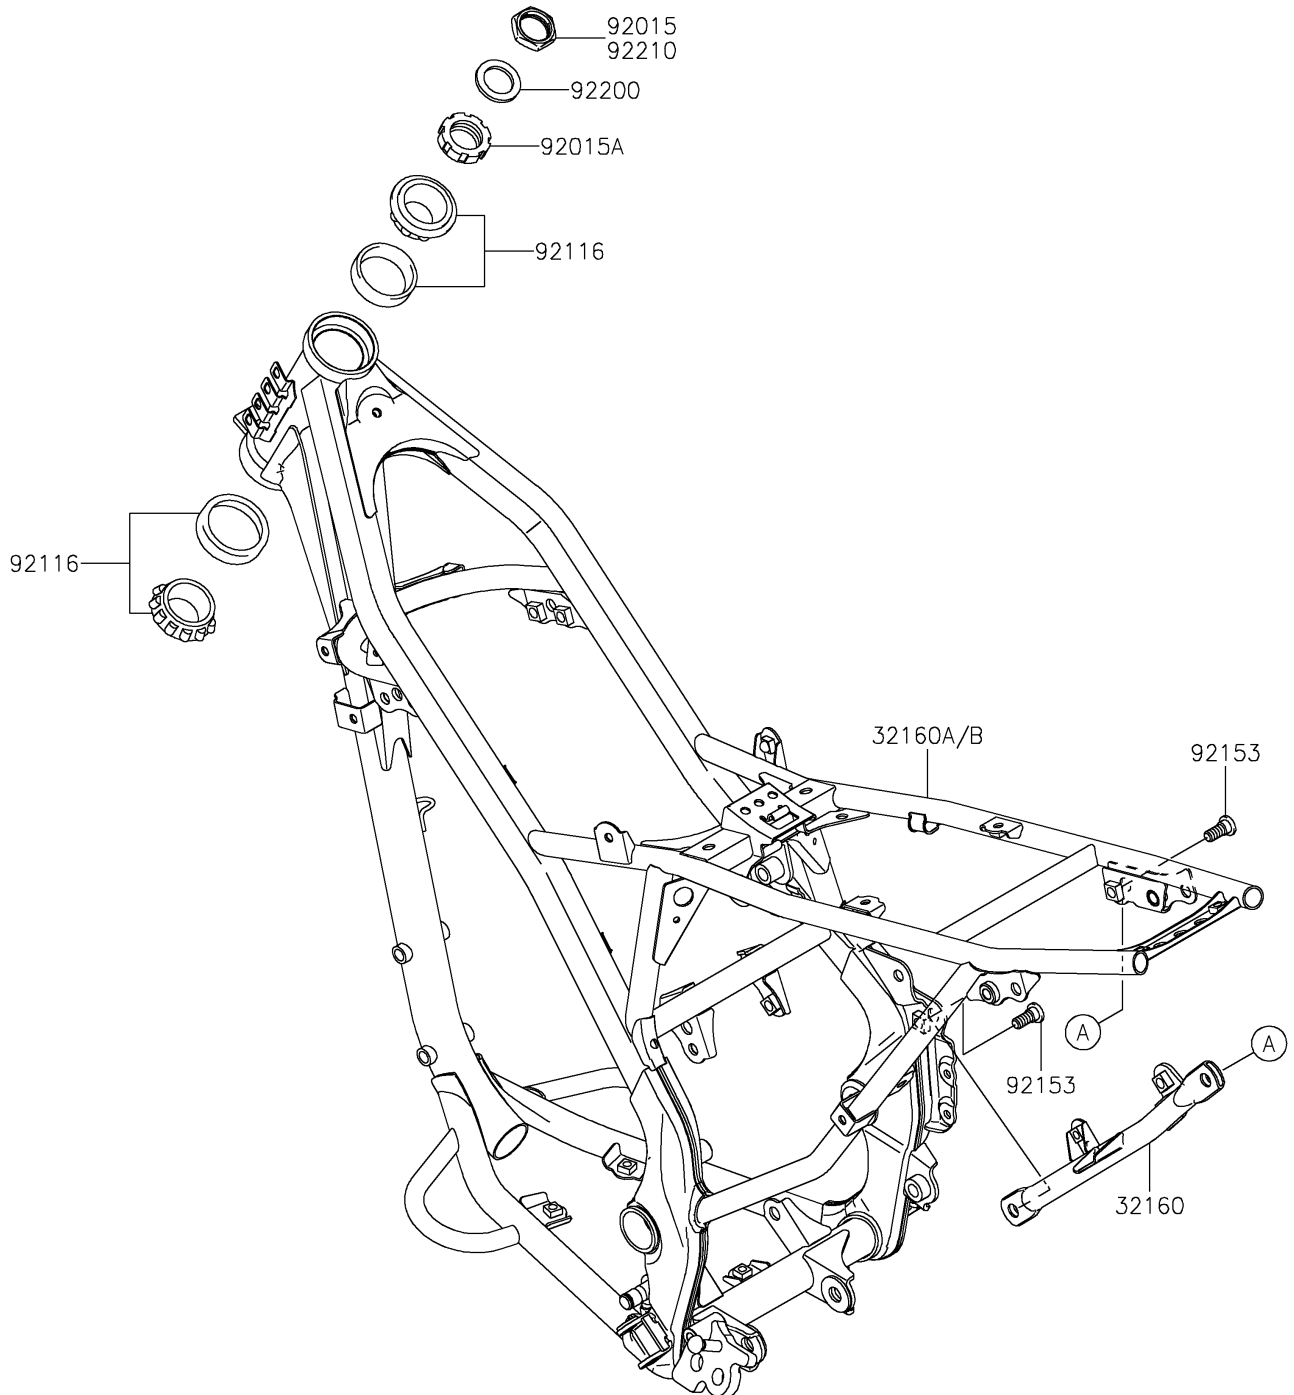

2020 KLX[®]140L

PARTS DIAGRAM

Frame

F2120

2020 KLX[®]140L

PARTS LIST

Frame

ITEM NAME

PART NUMBER

QUANTITY
