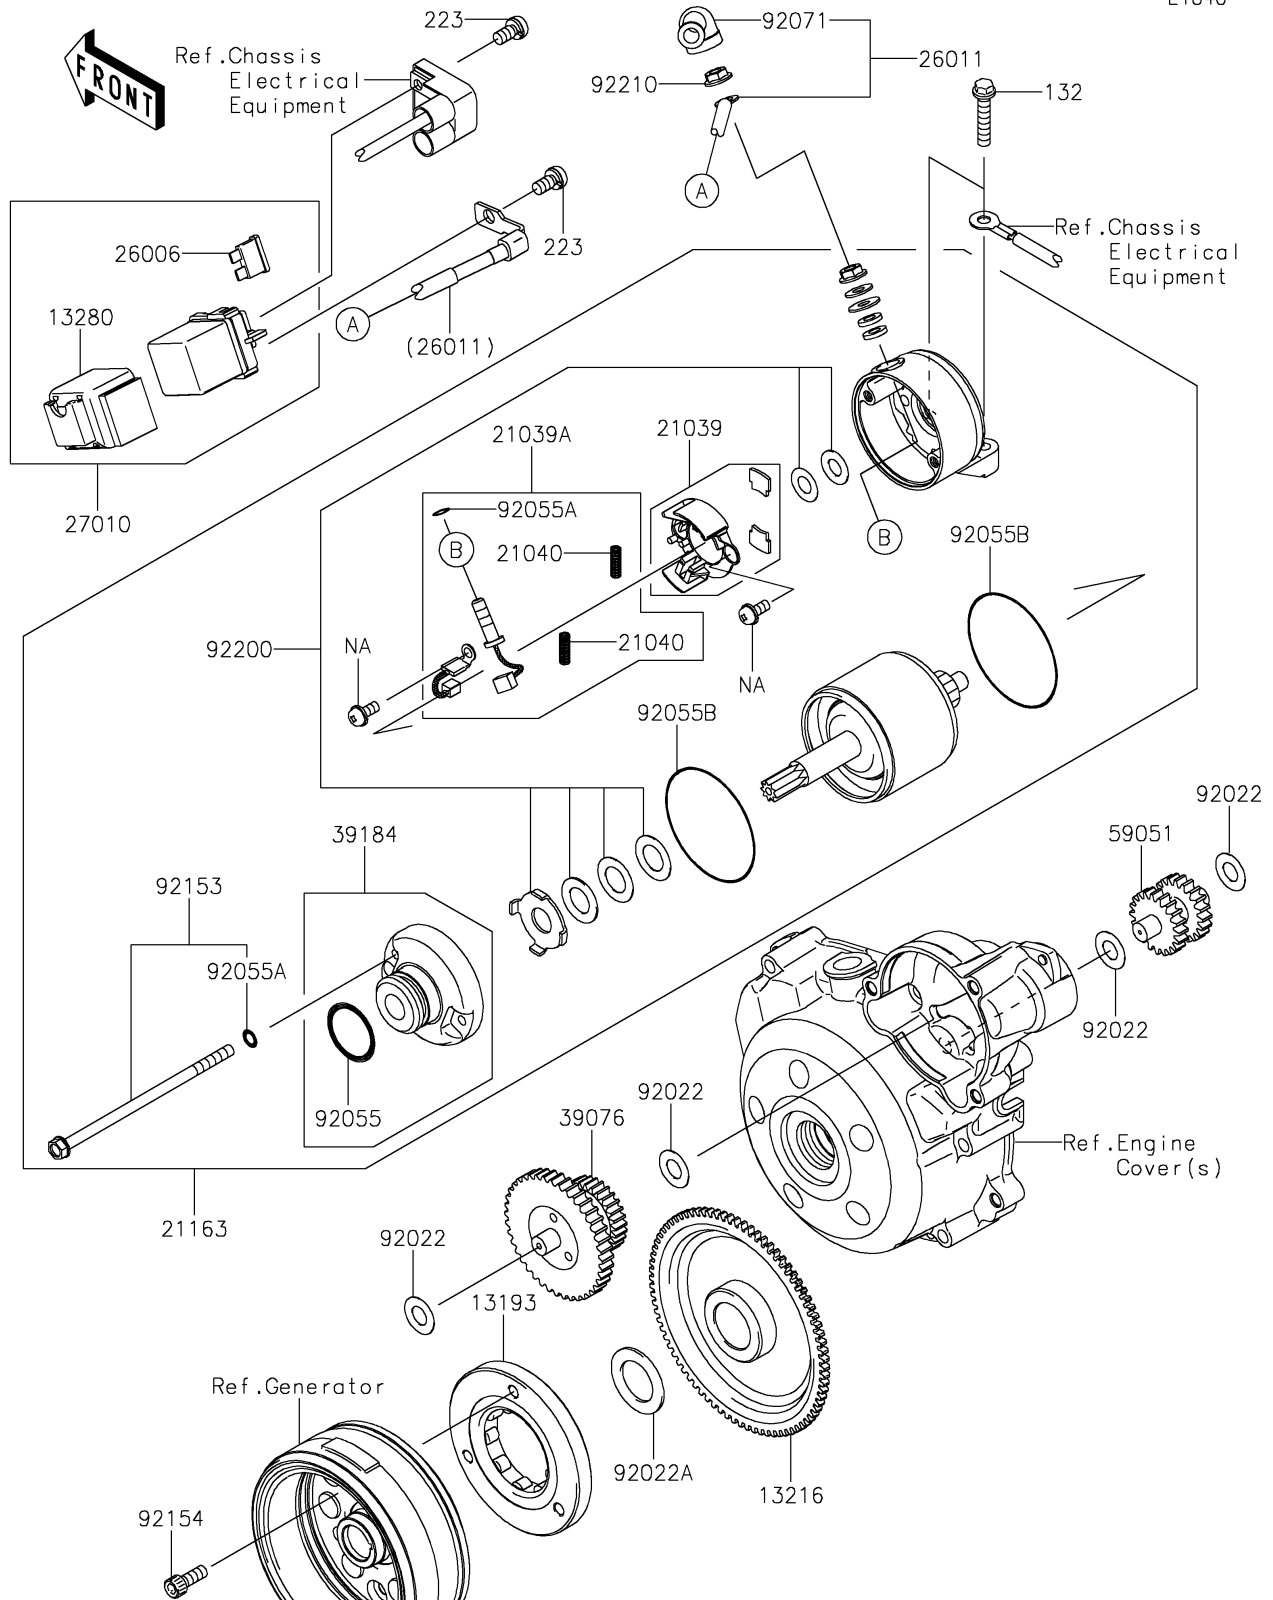

# 2019 KLX<sup>®</sup>140L

## PARTS DIAGRAM

### Starter Motor

E1840

## PARTS LIST