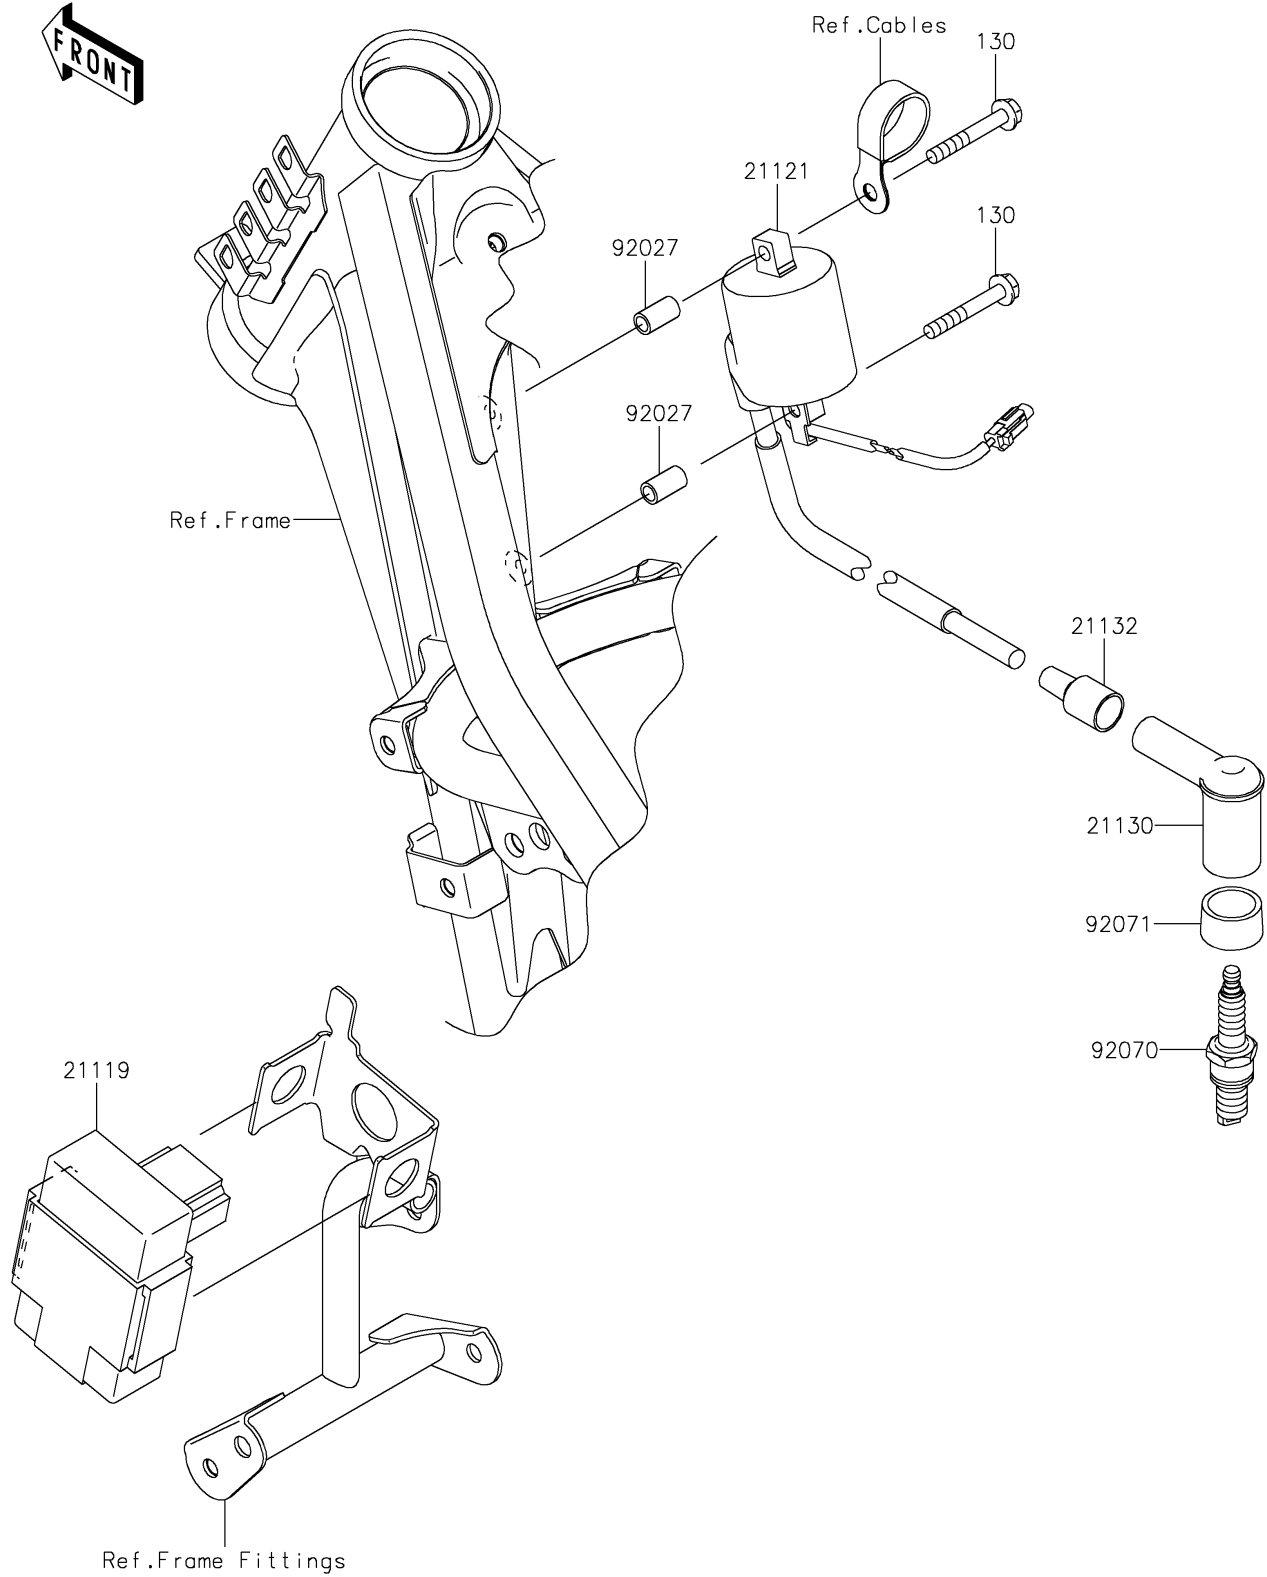

2020 KLX[®]140L

PARTS DIAGRAM

Ignition System

E1830

2020 KLX[®]140L

PARTS LIST

Ignition System

ITEM NAME	PART NUMBER	QUANTITY
BOLT-FLANGED,5X35 (Ref # 130)	130BA0535	2
IGNITER (Ref # 21119)	21119-0087	1
COIL-IGNITION (Ref # 21121)	21121-0036	1
CAP-SPARK PLUG (Ref # 21130)	21130-1003	1
GROMMET,HIGH TENSION (Ref # 21132)	21132-005	1
COLLAR,5.6X8X14.5 (Ref # 92027)	92027-1789	2
PLUG-SPARK,CR7HSA (Ref # 92070)	92070-0037	1
GROMMET,SPARK PLUG CAP (Ref # 92071)	92071-1015	1