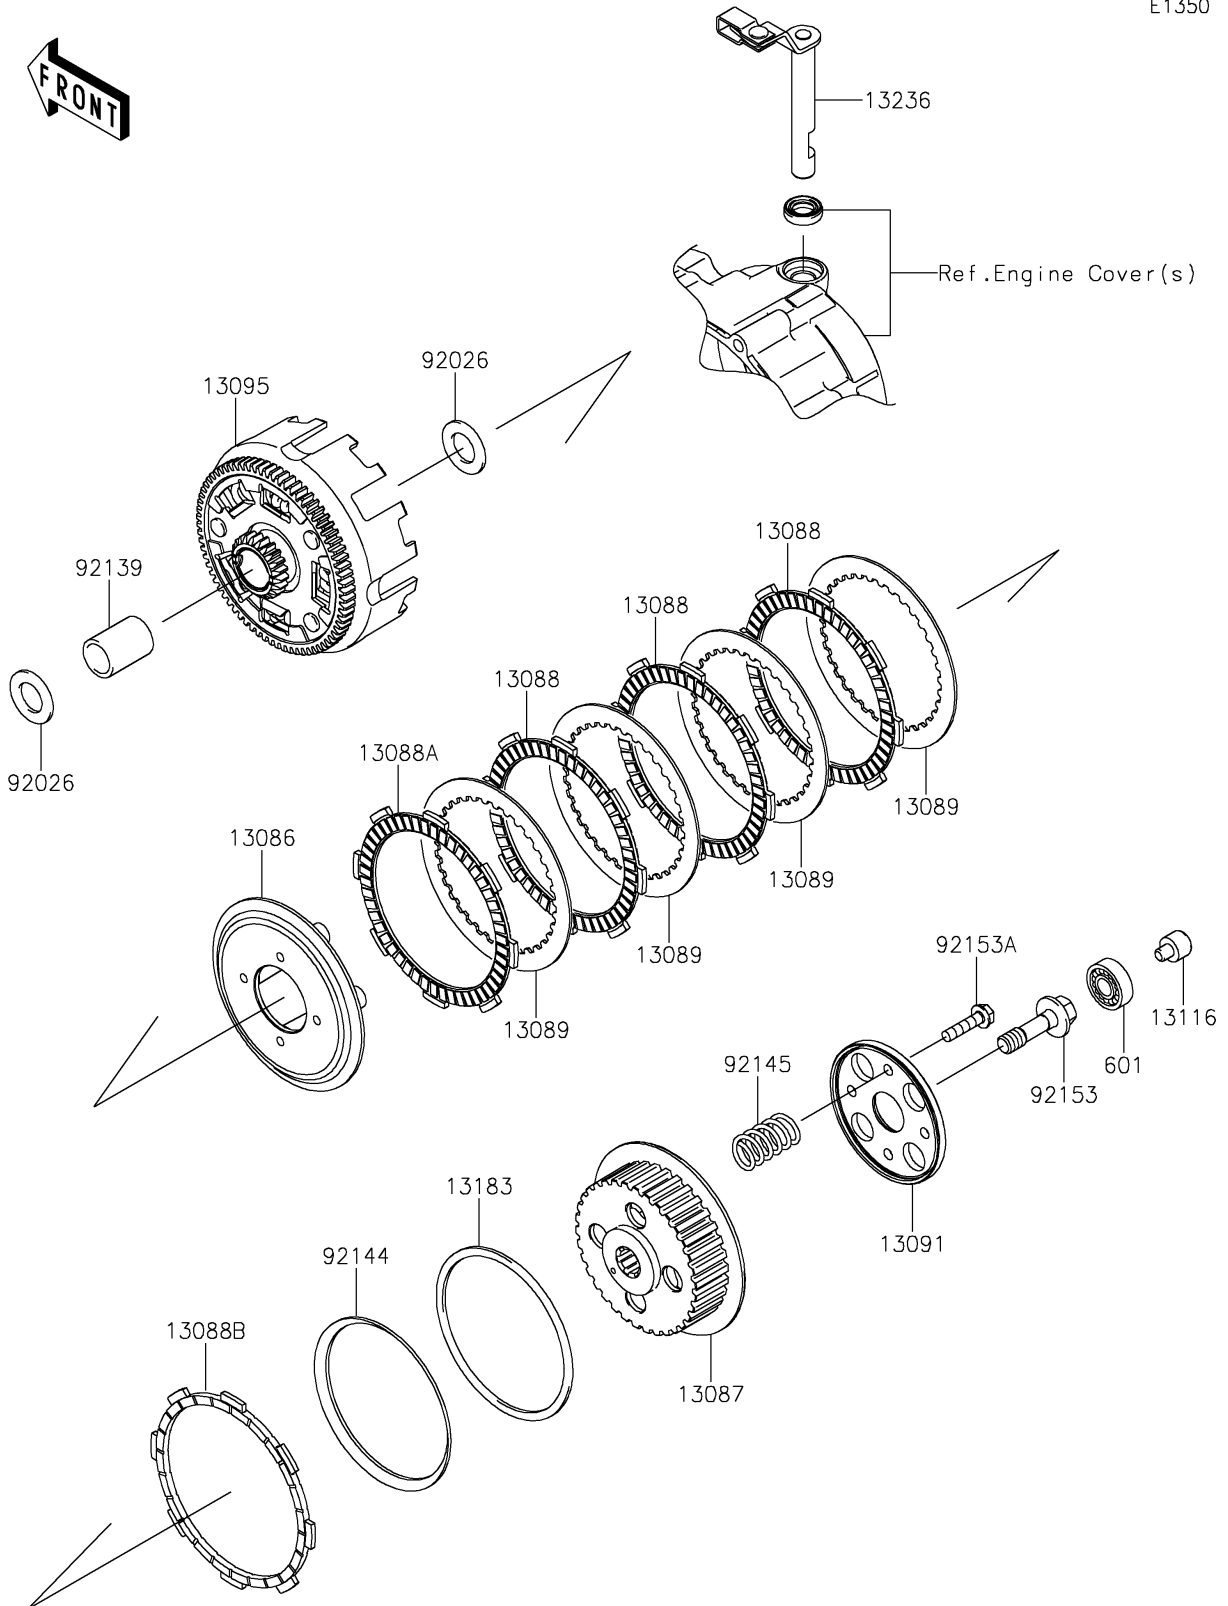

2019 KLX[®]140L

PARTS DIAGRAM

Clutch

E1350

2019 KLX[®]140L

PARTS LIST

Clutch

ITEM NAME

PART NUMBER

QUANTITY
