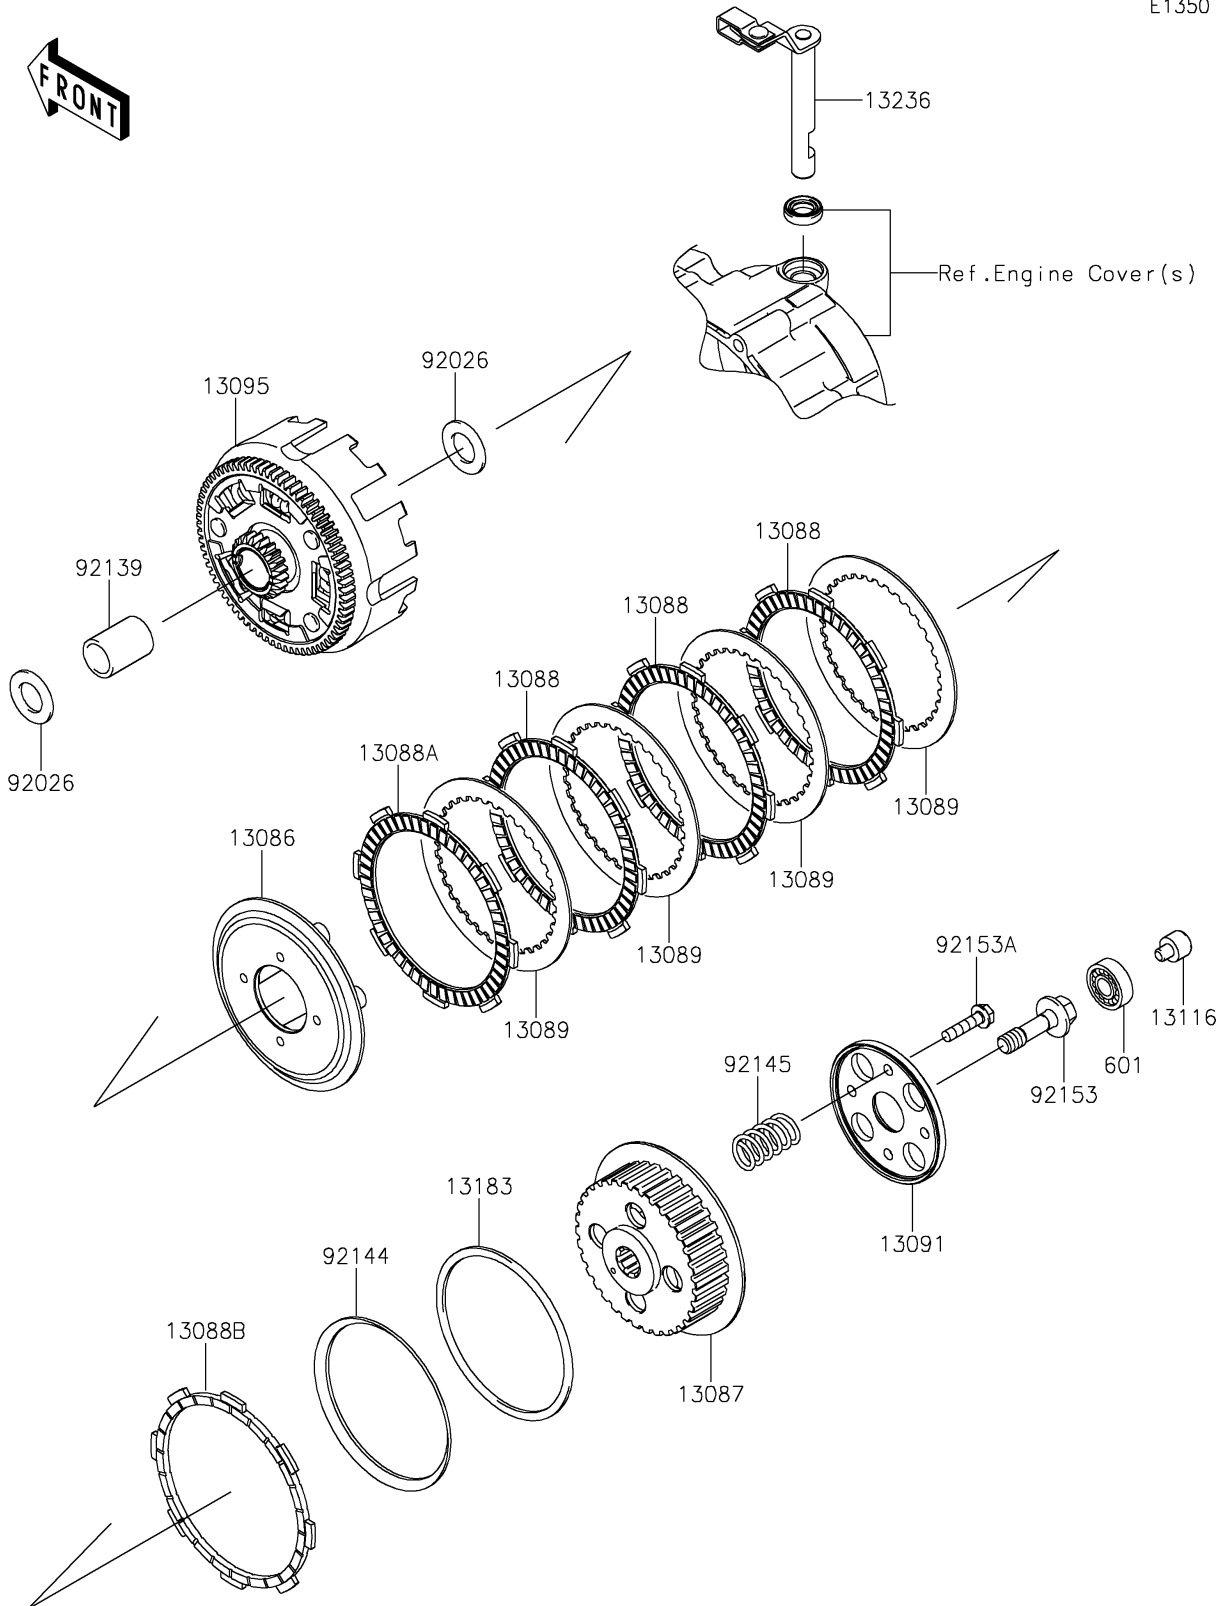

2017 KLX[®]140L

PARTS DIAGRAM

Clutch

E1350

2017 KLX[®]140L

PARTS LIST

Clutch

ITEM NAME

PART NUMBER

QUANTITY
