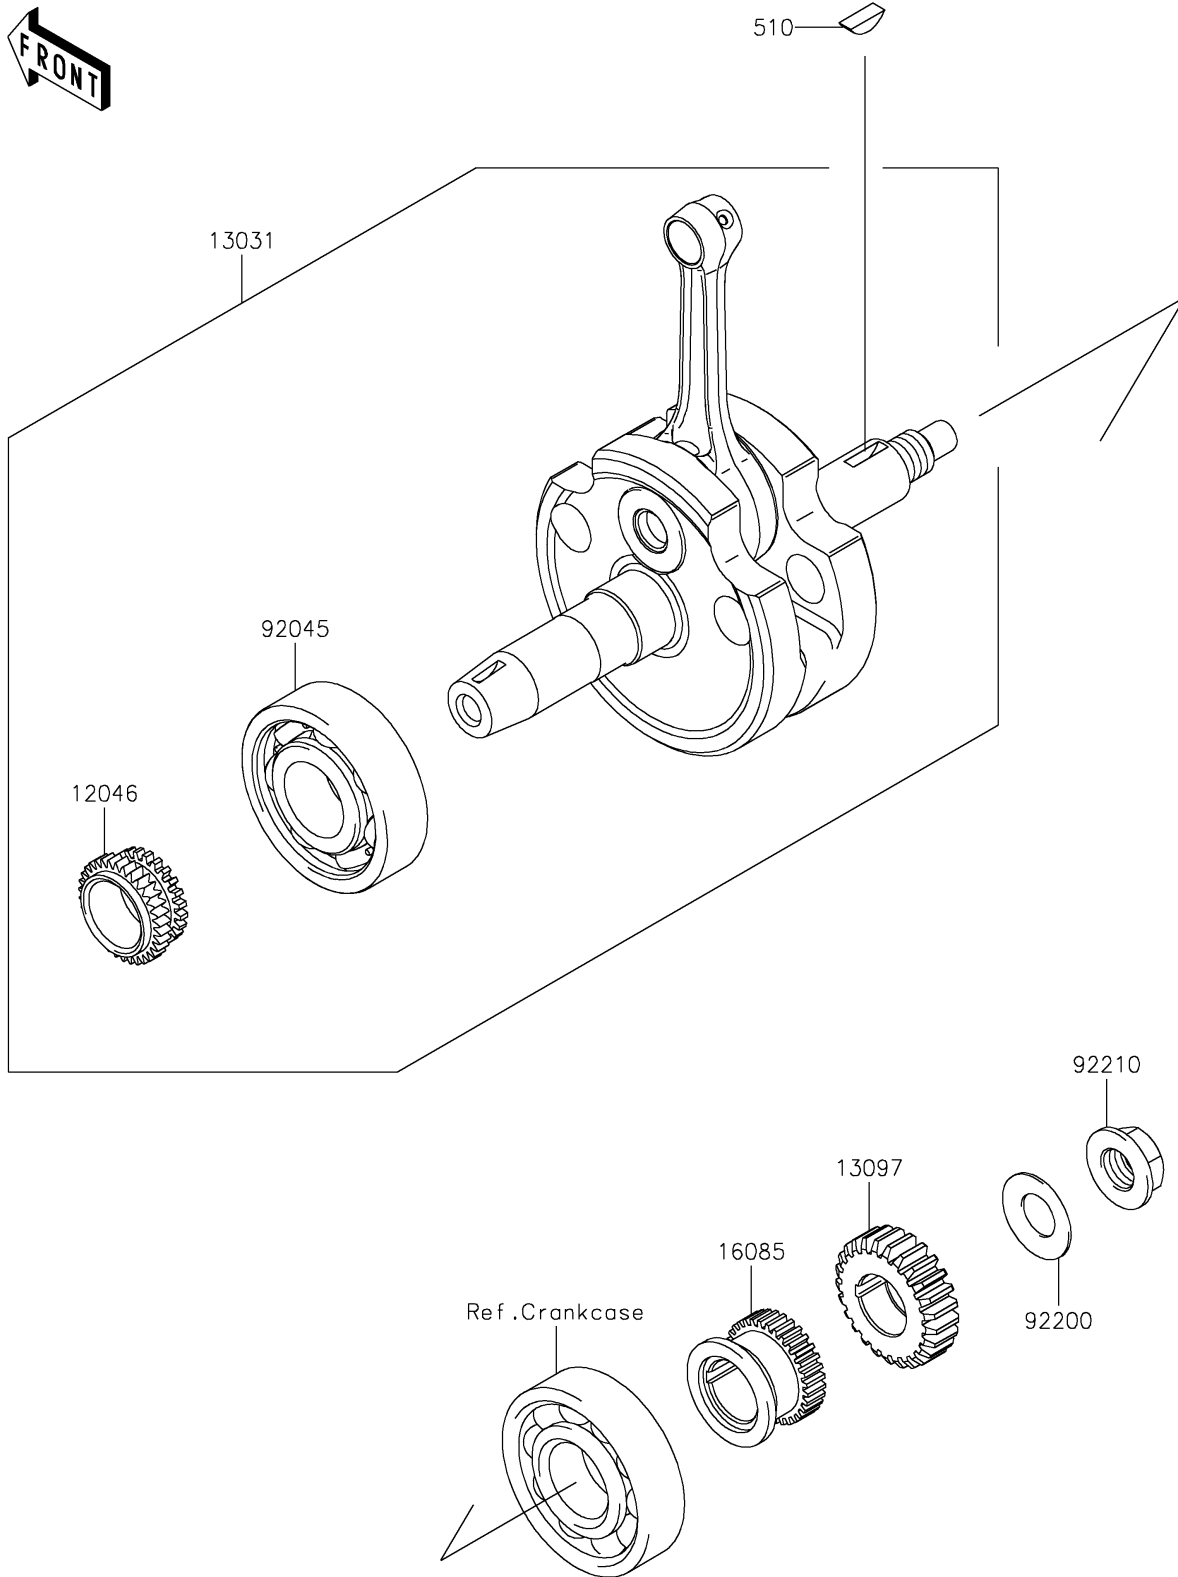

# 2020 KLX<sup>®</sup>140L

## PARTS DIAGRAM

### Crankshaft

E1321

## PARTS LIST