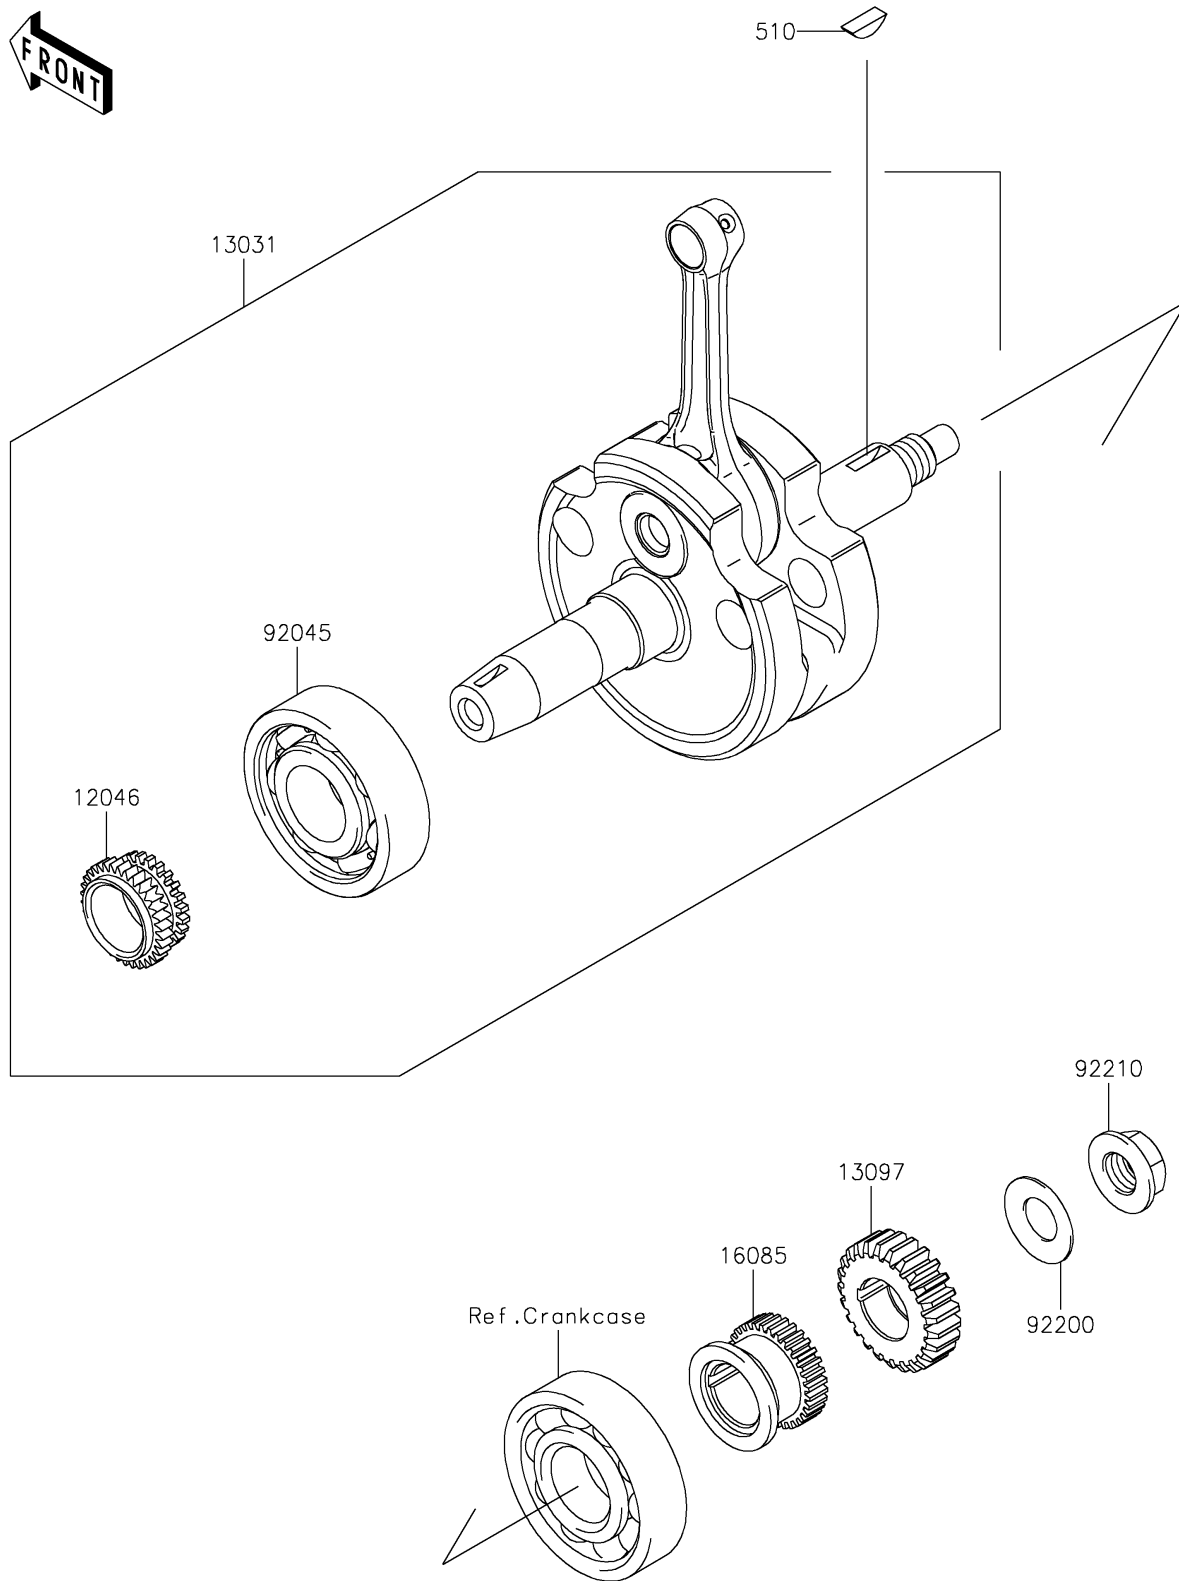

# 2020 KLX<sup>®</sup>140L

## PARTS DIAGRAM

### Crankshaft

E1321

## PARTS LIST