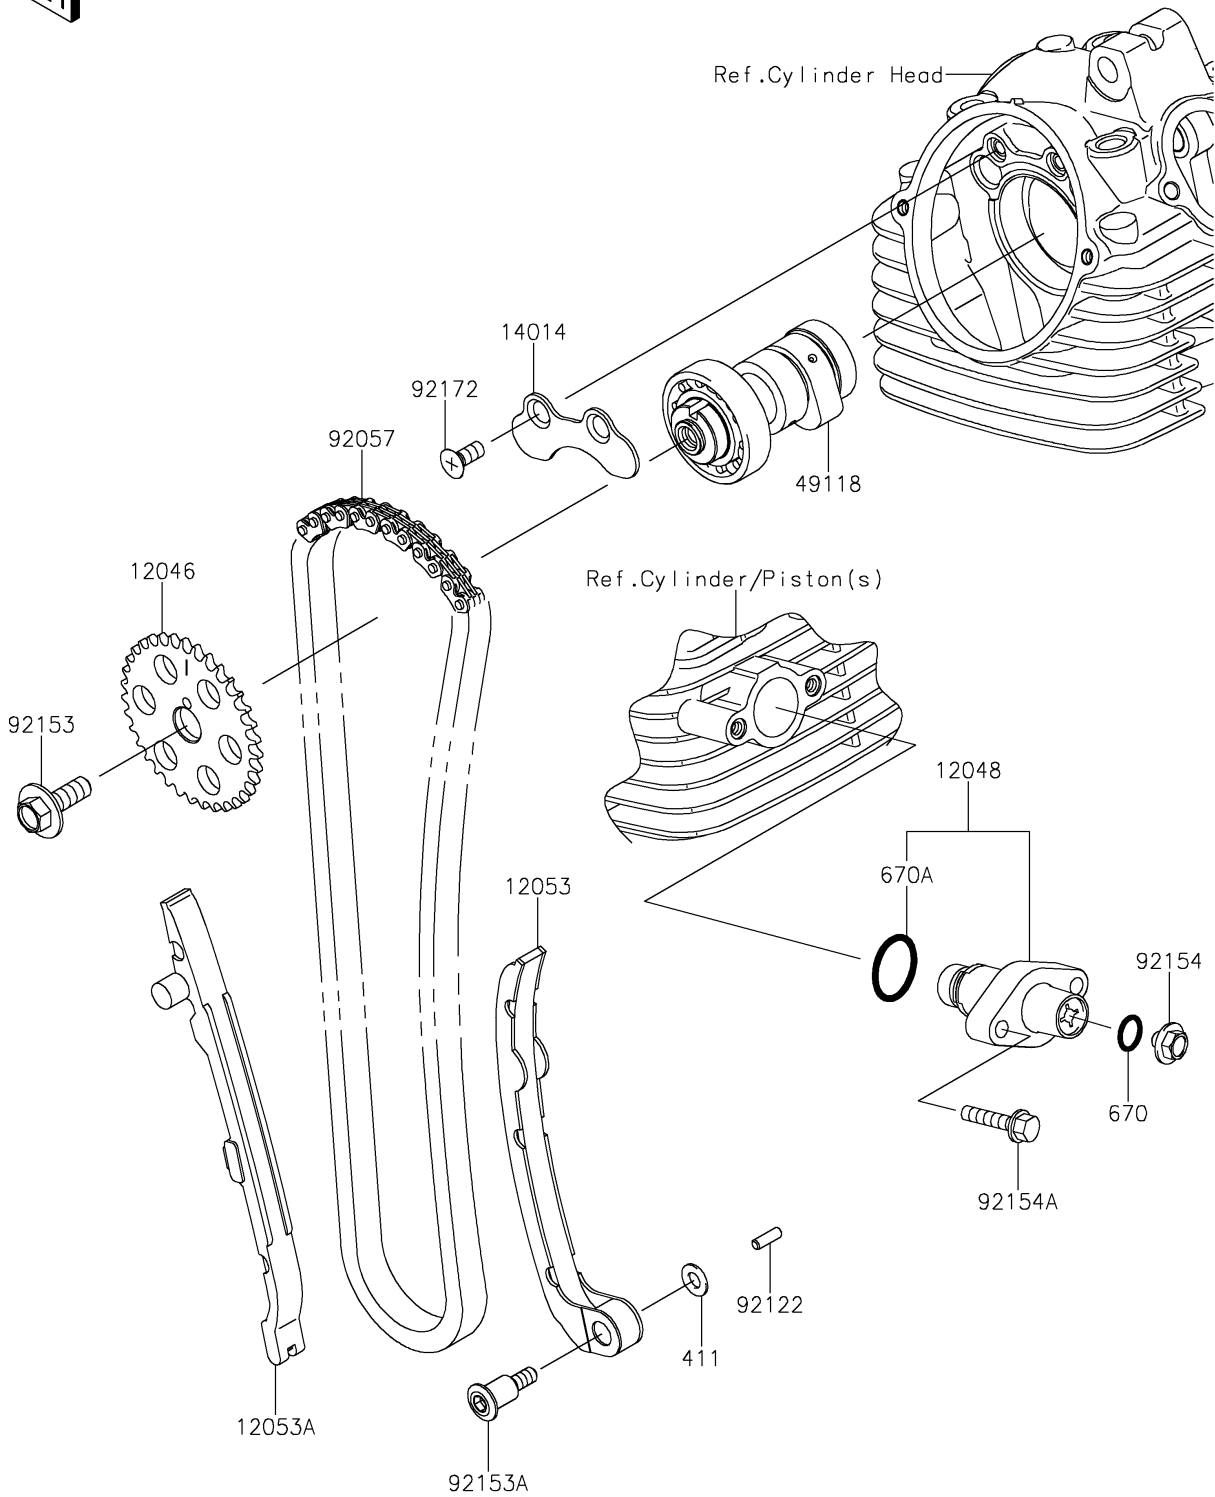

2020 KLX[®]140L

PARTS DIAGRAM

Camshaft(s)/Tensioner

E1230

2020 KLX[®]140L

PARTS LIST

Camshaft(s)/Tensioner

ITEM NAME

PART NUMBER

QUANTITY
