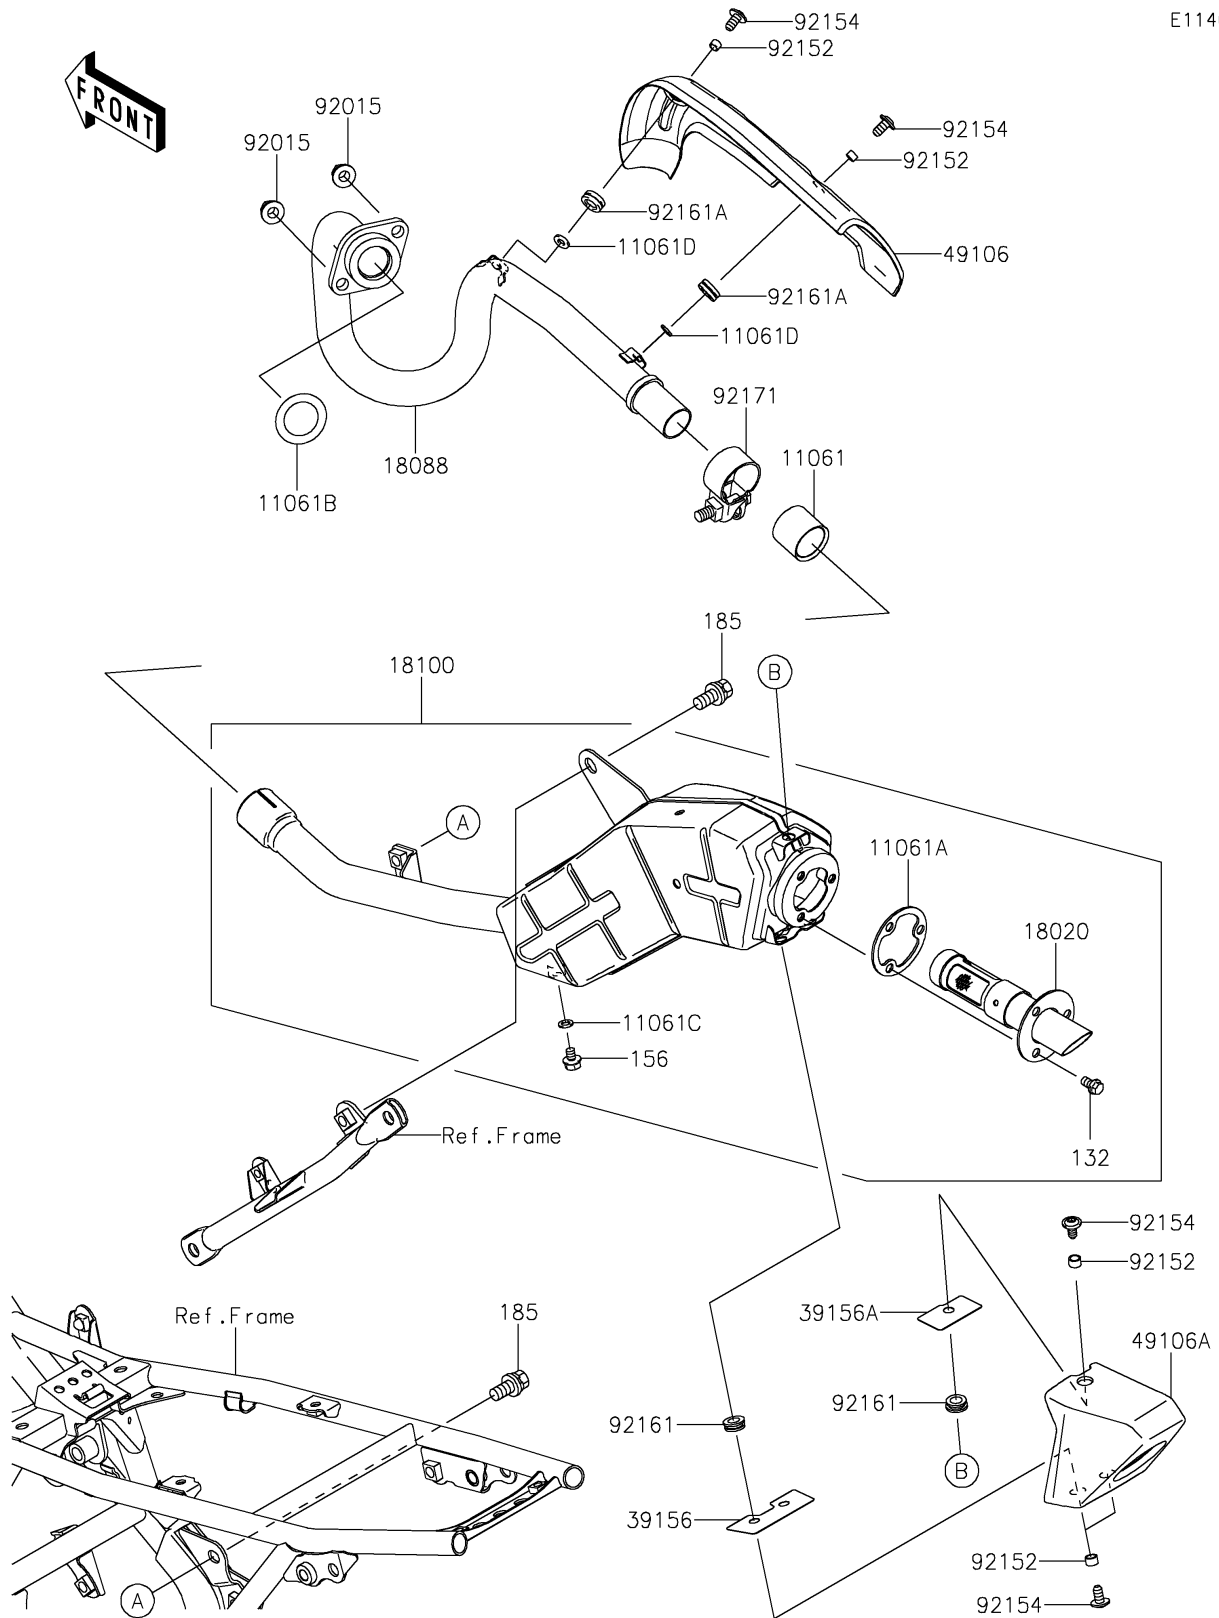

2020 KLX[®]140L

PARTS DIAGRAM

Muffler(s)

E1140

2020 KLX[®]140L

PARTS LIST

Muffler(s)

ITEM NAME

PART NUMBER

QUANTITY
