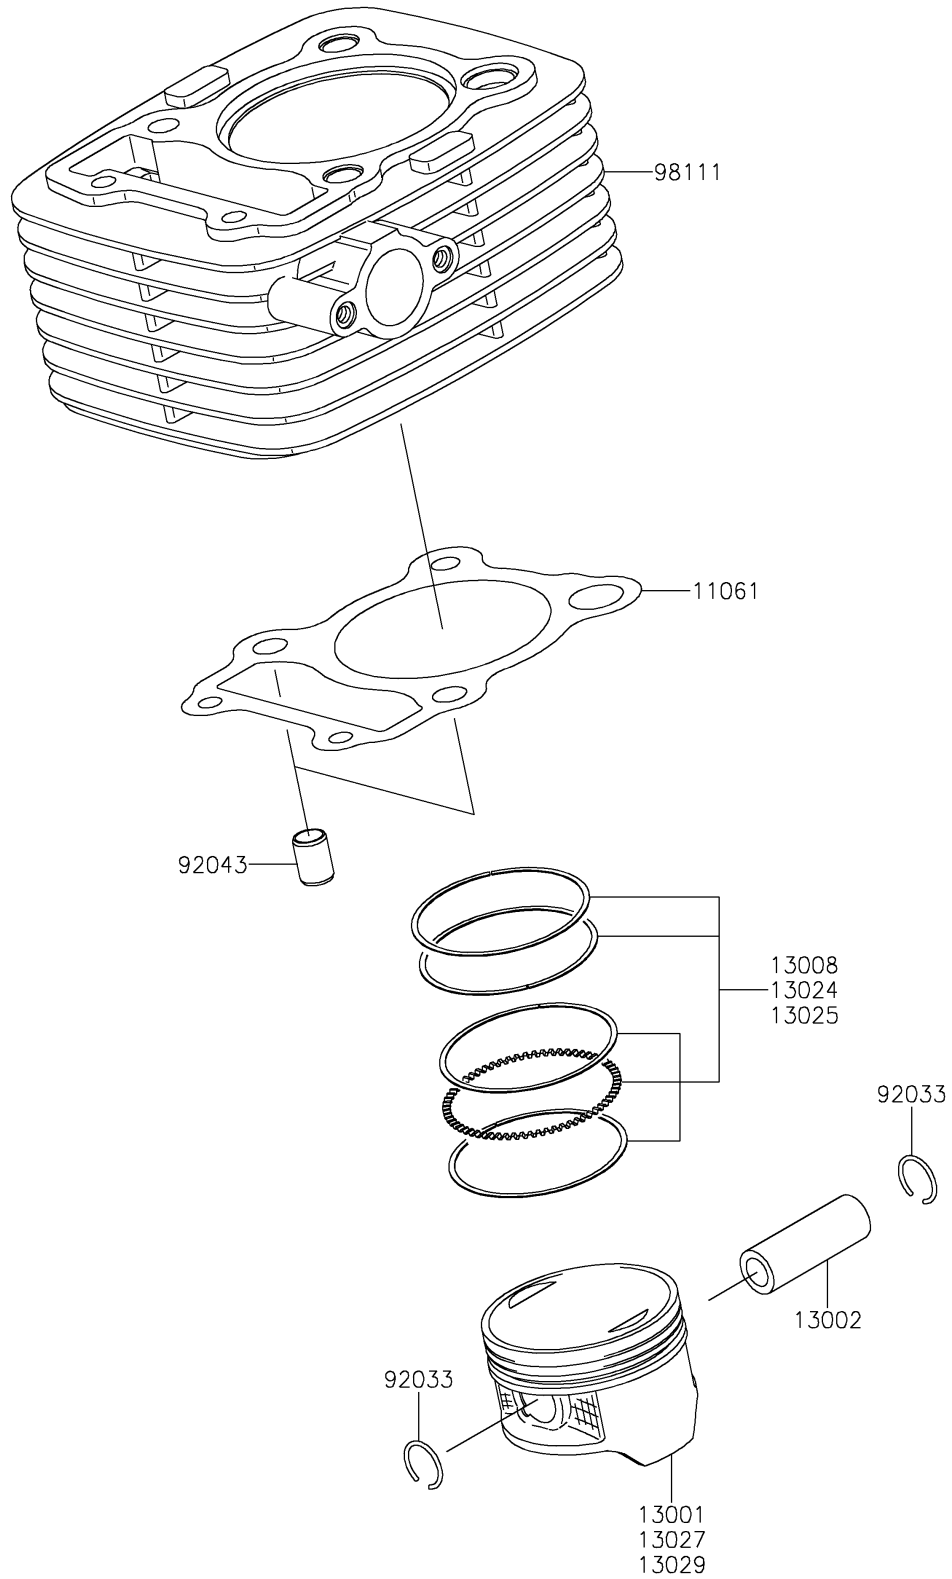

2019 KLX[®]140L

PARTS DIAGRAM

Cylinder/Piston(s)

E1120

2019 KLX[®]140L

PARTS LIST

Cylinder/Piston(s)

ITEM NAME

PART NUMBER

QUANTITY
