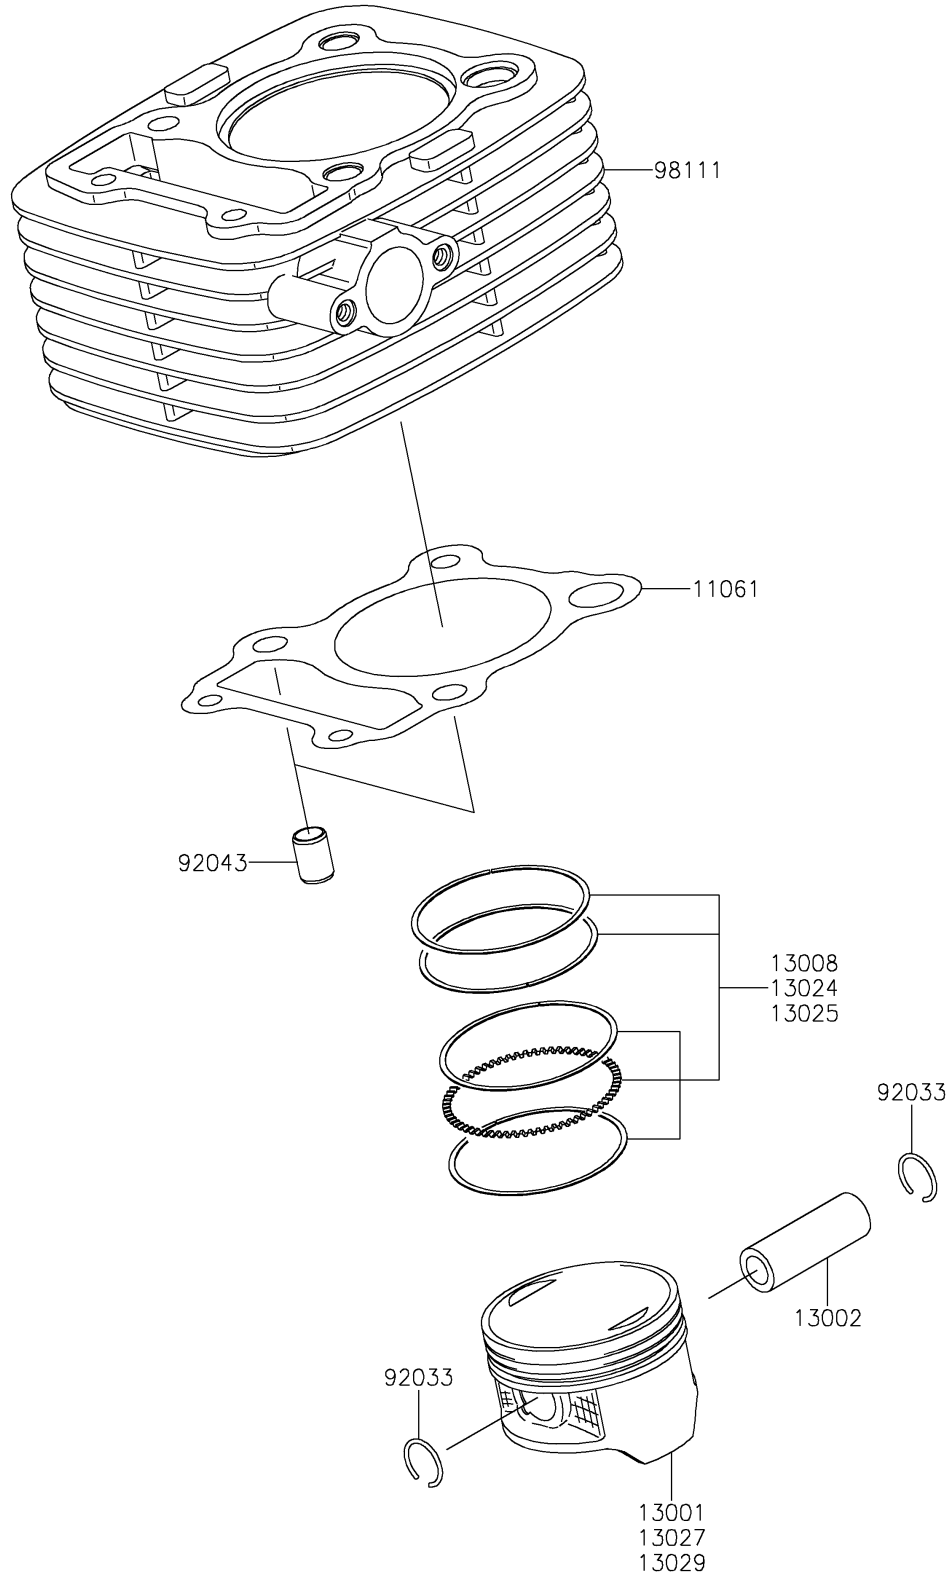

# 2020 KLX<sup>®</sup>140L

## PARTS DIAGRAM

### Cylinder/Piston(s)

E1120