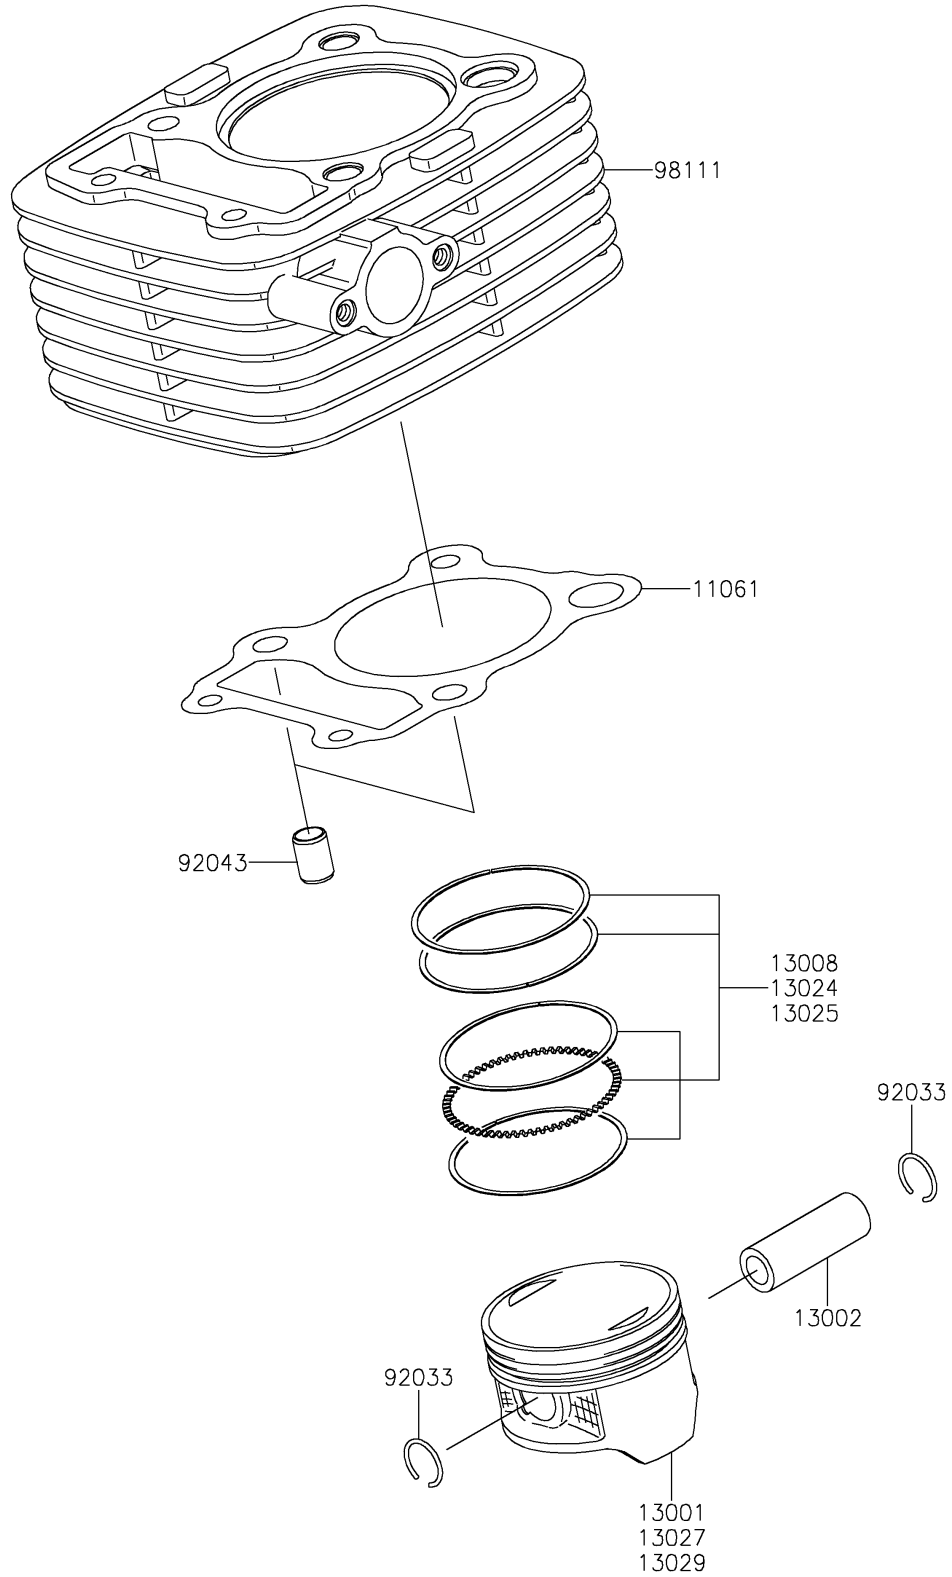

2017 KLX[®]140L

PARTS DIAGRAM

Cylinder/Piston(s)

E1120

2017 KLX[®]140L

PARTS LIST

Cylinder/Piston(s)

ITEM NAME	PART NUMBER	QUANTITY
GASKET,CYLINDER BASE (Ref # 11061)	11061-0319	1
PISTON-ENGINE (Ref # 13001)	13001-0093	1
PIN-PISTON (Ref # 13002)	13002-1126	1
RING-SET-PISTON (Ref # 13008)	13008-0038	1
RING-SET-PISTON LL,O/S 1.00 (Ref # 13024)	13024-0009	1
RING-SET-PISTON L,O/S 0.50 (Ref # 13025)	13025-0011	1
PISTON-ENGINE LL,O/S 1.00 (Ref # 13027)	13027-0013	1
PISTON-ENGINE L,O/S 0.50 (Ref # 13029)	13029-0018	1
RING-SNAP (Ref # 92033)	92033-1287	2
PIN,8.2X10X14 (Ref # 92043)	92043-1264	2
CYLINDER-COMP-ENGINE (Ref # 98111)	98111-0024	1