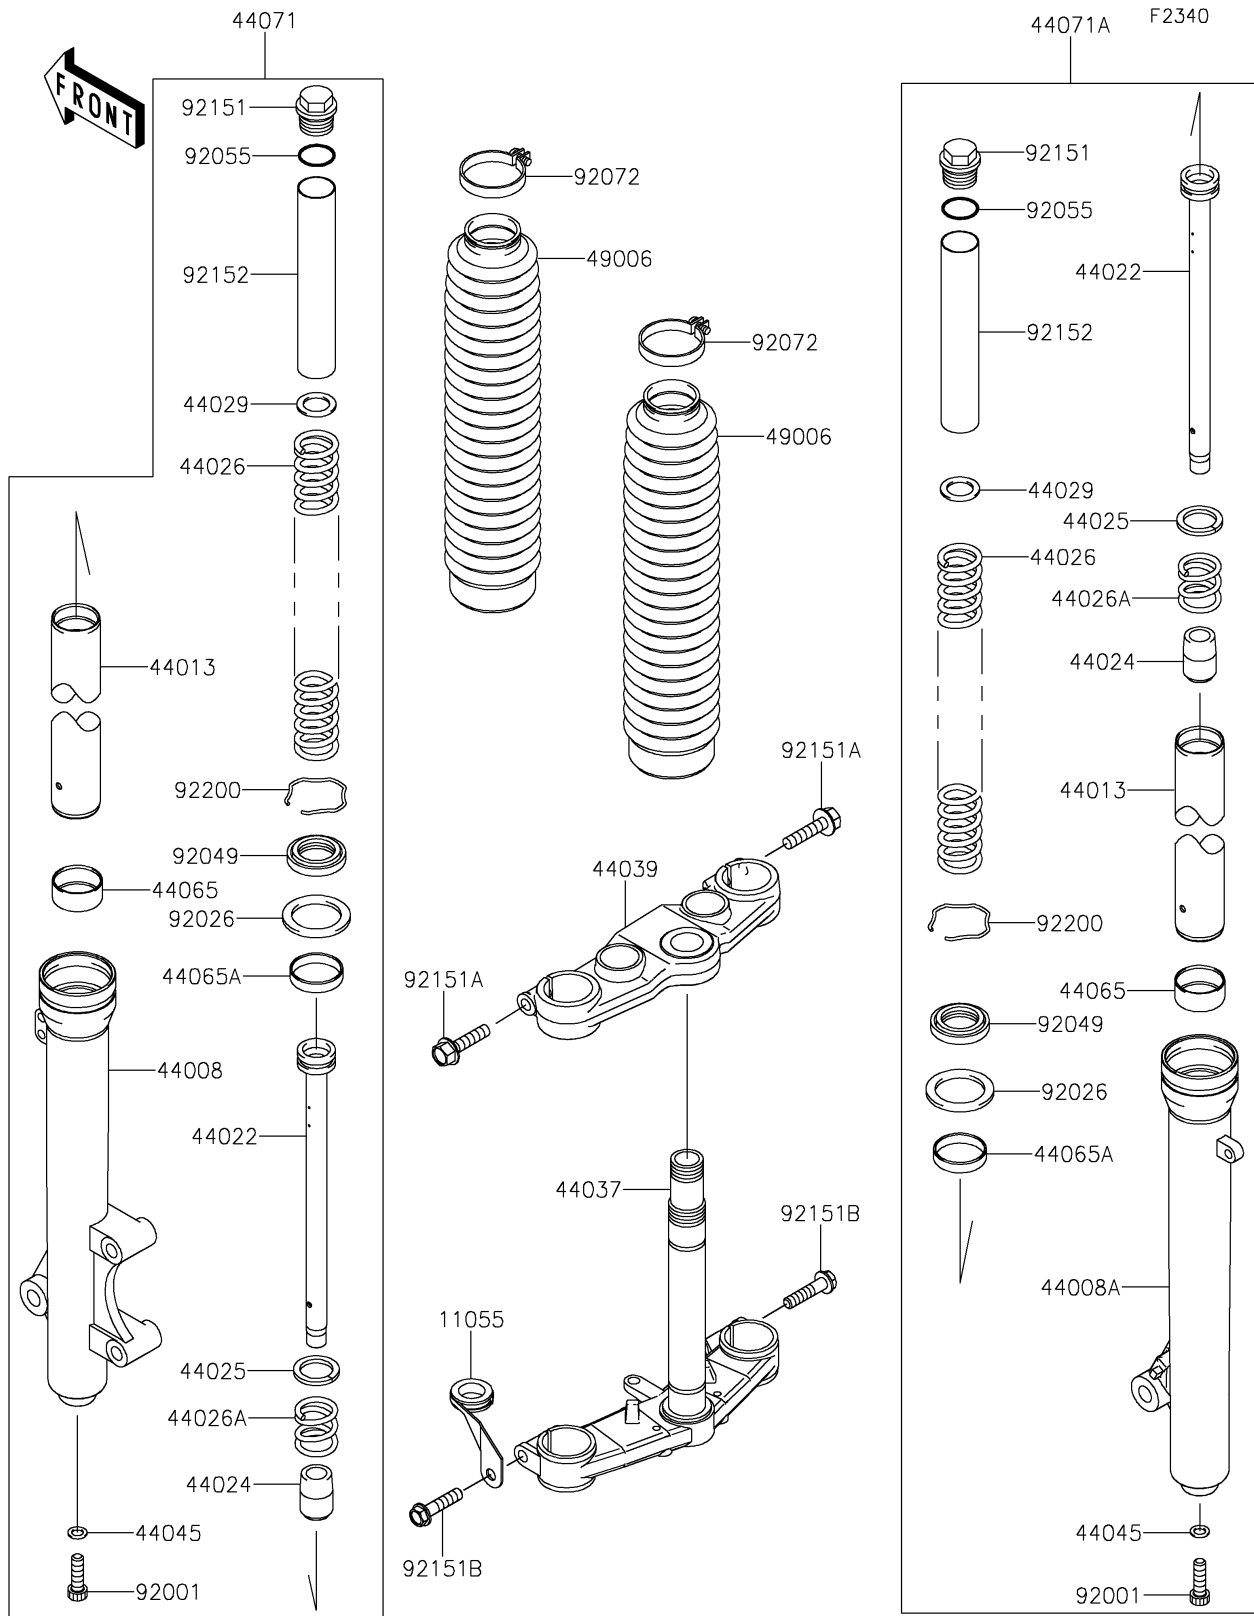

2020 KLX[®]140

PARTS DIAGRAM

Front Fork

2020 KLX[®]140

PARTS LIST

Front Fork

| ITEM NAME | PART NUMBER | QUANTITY |
|---|----------------|----------|
| BRACKET,CABLE GUIDE (Ref # 11055) | 11055-0460 | 1 |
| PIPE-FORK OUTER,LH,P.SILVER (Ref # 44008) | 44008-0038-458 | 1 |
| PIPE-FORK OUTER,RH,P.SILVER (Ref # 44008A) | 44008-0039-458 | 1 |
| PIPE-FORK INNER (Ref # 44013) | 44013-0112 | 2 |
| CYLINDER-FORK (Ref # 44022) | 44022-0021 | 2 |
| CAP-OIL-LOCK (Ref # 44024) | 44024-1067 | 2 |
| RING-FORK PISTON (Ref # 44025) | 44025-1065 | 2 |
| SPRING-FRONT FORK (Ref # 44026) | 44026-0118 | 2 |
| SPRING-FRONT FORK (Ref # 44026A) | 44026-1417 | 2 |
| SEAT-FORK SPRING (Ref # 44029) | 44029-1136 | 2 |
| HOLDER-FORK UNDER,P.SILVER (Ref # 44037) | 44037-0072-458 | 1 |
| HOLDER-FORK UPPER (Ref # 44039) | 44039-0066 | 1 |
| GASKET,FORK CYLINDER BOLT (Ref # 44045) | 44045-051 | 2 |
| BUSHING-FRONT FORK,INNER PIPE (Ref # 44065) | 44065-1123 | 2 |
| BUSHING-FRONT FORK (Ref # 44065A) | 44065-1133 | 2 |
| DAMPER-ASSY,FORK,LH,P.SILVER (Ref # 44071) | 44071-0540-458 | 1 |
| DAMPER-ASSY,FORK,RH,P.SILVER (Ref # 44071A) | 44071-0541-458 | 1 |
| BOOT,FORK,BLACK (Ref # 49006) | 49006-0057-BD | 2 |
| BOLT,FORK CYLINDER (Ref # 92001) | 92001-1464 | 2 |
| SPACER (Ref # 92026) | 92026-1365 | 2 |
| SEAL-OIL,FORK OUTER TUBE (Ref # 92049) | 92049-1524 | 2 |
| RING-O,FORK TOP (Ref # 92055) | 92055-1367 | 2 |
| BAND,BOOT (Ref # 92072) | 92072-0107 | 2 |
| BOLT,FORK TOP (Ref # 92151) | 92151-1262 | 2 |
| BOLT,FLANGED,8X35 (Ref # 92151A) | 92151-1635 | 2 |
| BOLT,FLANGED,10X35 (Ref # 92151B) | 92151-1636 | 2 |
| COLLAR,FORK,L=150 (Ref # 92152) | 92152-0643 | 2 |
| WASHER (Ref # 92200) | 92200-1496 | 2 |