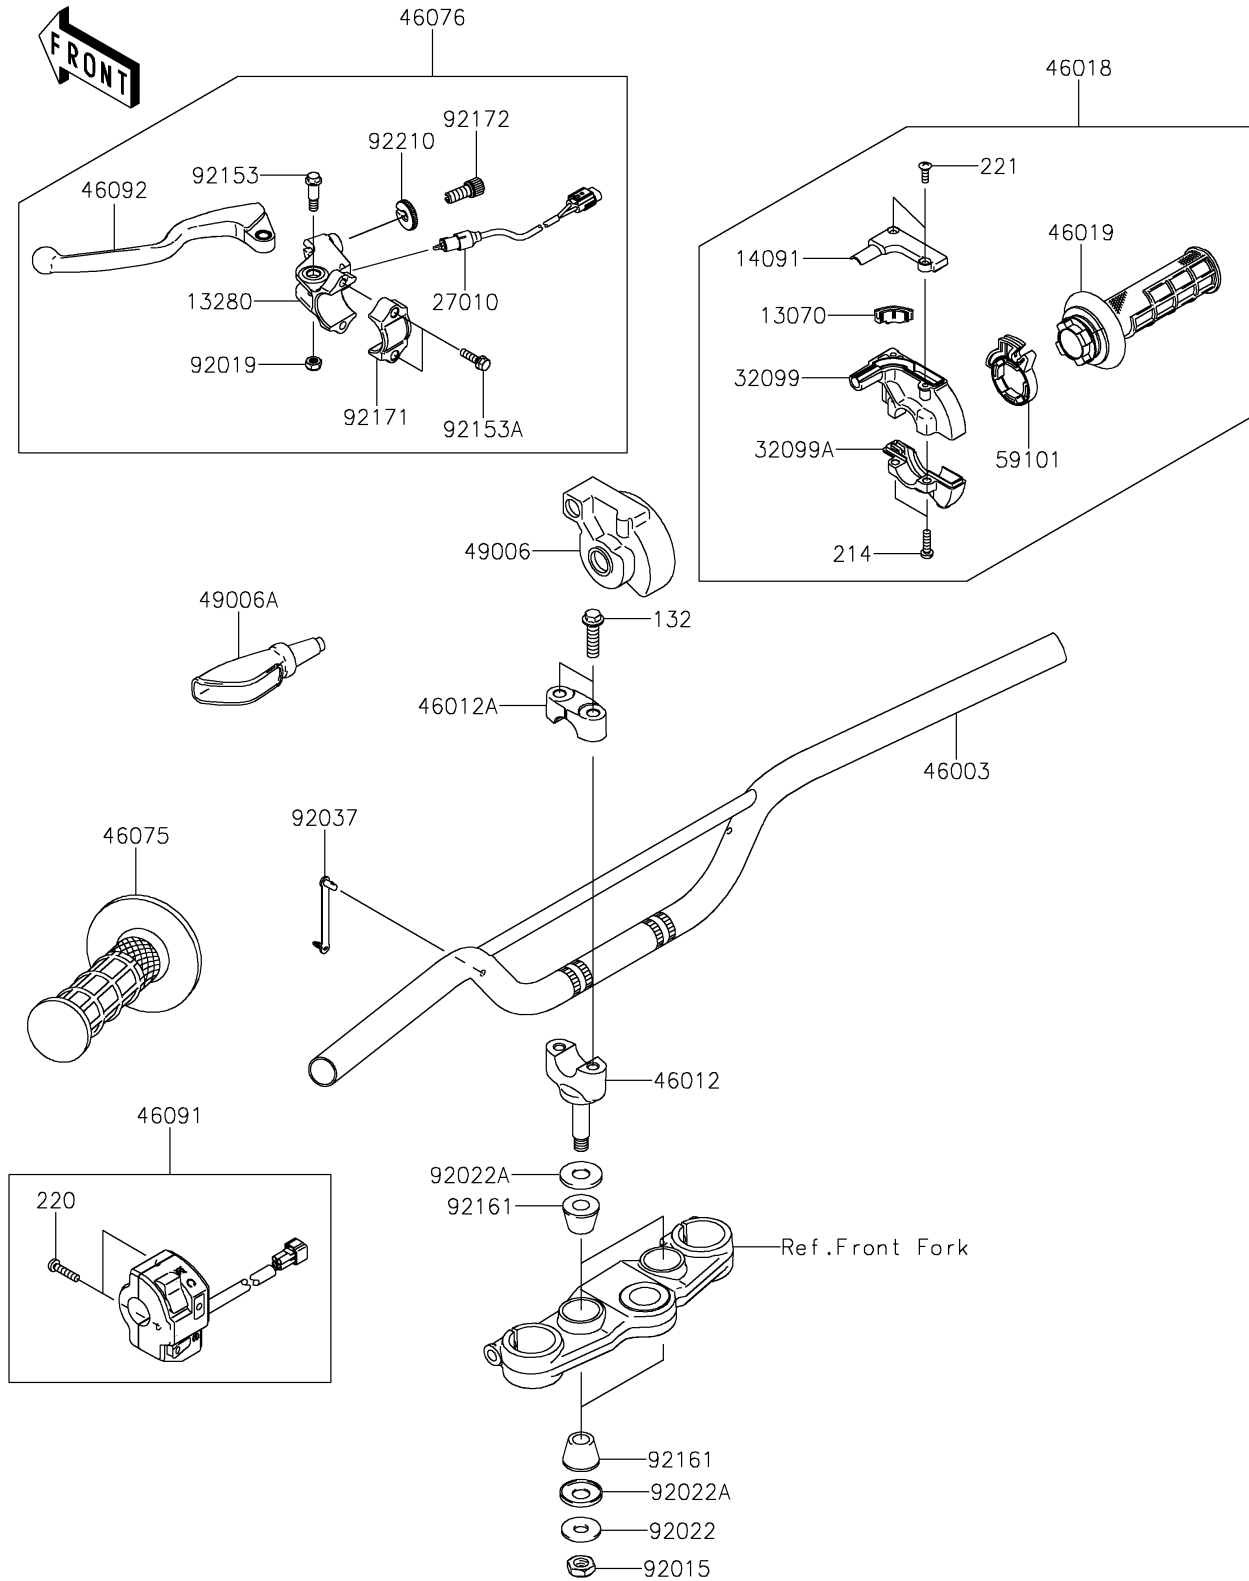

2020 KLX®140

PARTS DIAGRAM

Handlebar

F2310