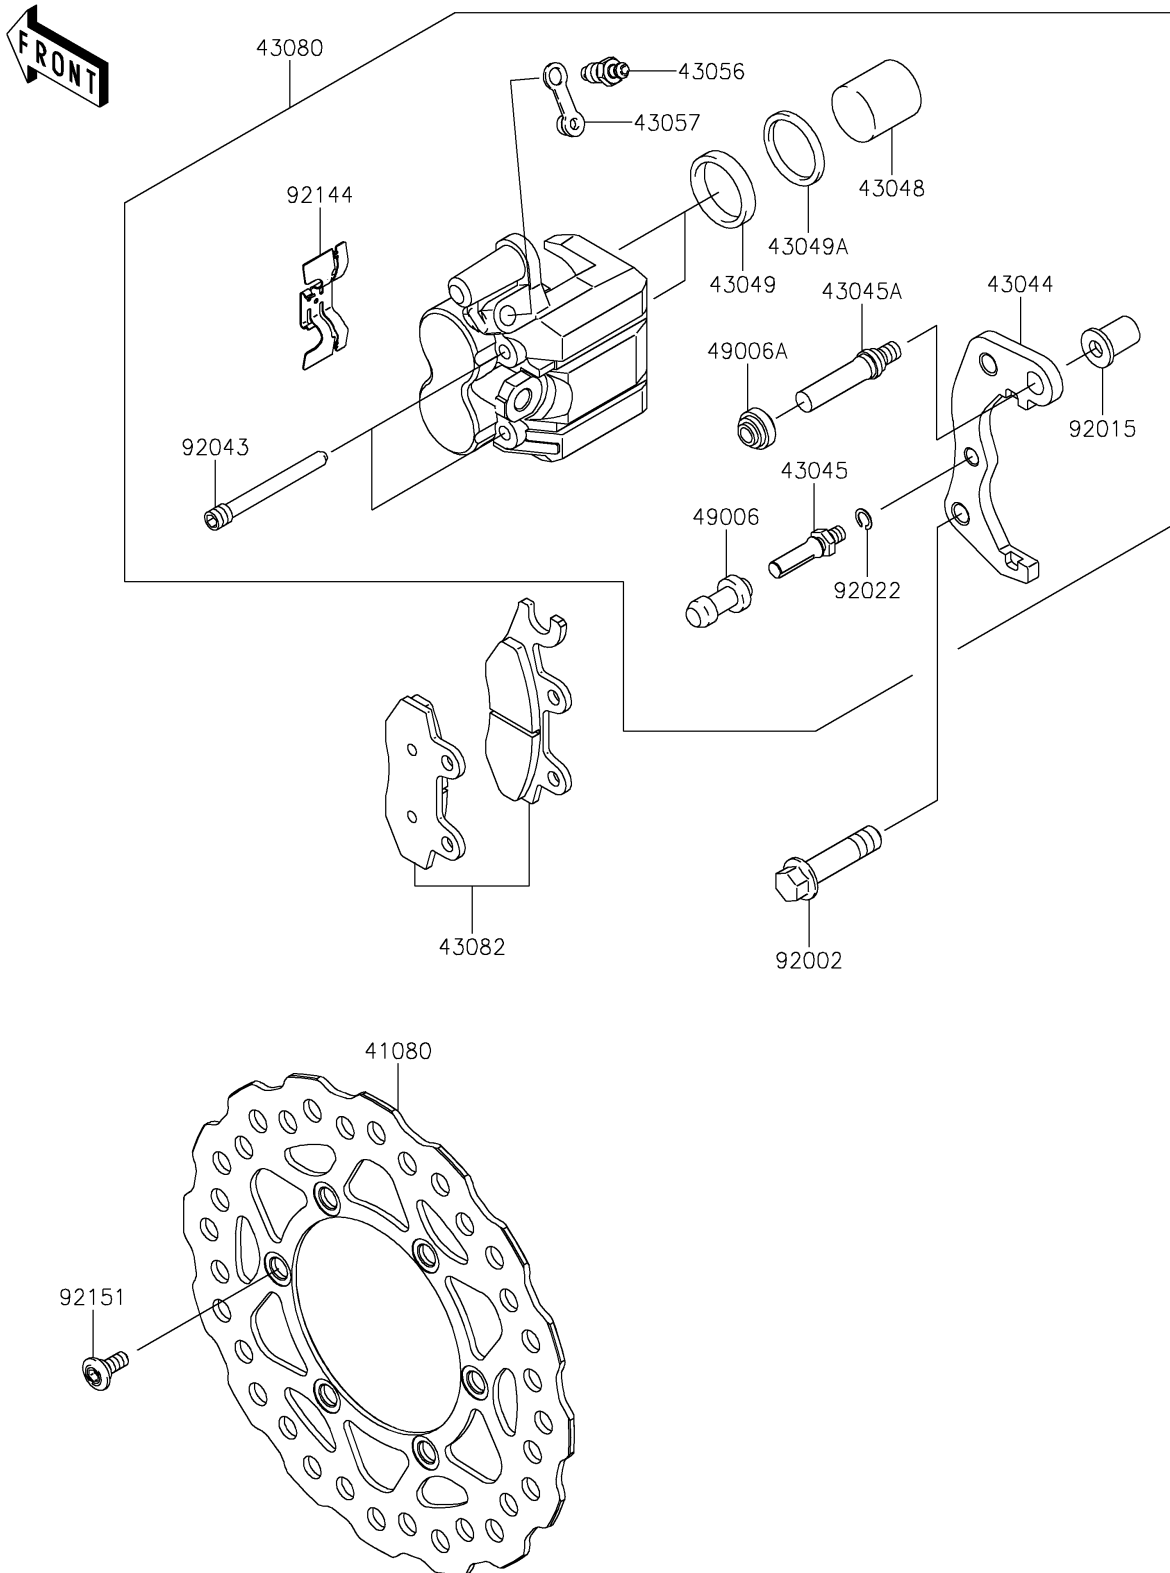

2020 KLX[®]140

PARTS DIAGRAM

Front Brake

F2292

2020 KLX[®]140

PARTS LIST

Front Brake

ITEM NAME	PART NUMBER	QUANTITY
DISC,FR (Ref # 41080)	41080-0118	1
HOLDER-COMP-CALIPER,FR,LH (Ref # 43044)	43044-0006	1
SHAFT-CALIPER (Ref # 43045)	43045-1010	1
SHAFT-CALIPER (Ref # 43045A)	43045-1052	1
PISTON-CALIPER (Ref # 43048)	43048-0010	2
PACKING,PISTON SEAL (Ref # 43049)	43049-1060	2
PACKING,PISTON SEAL (Ref # 43049A)	43049-1061	2
BREATHER-BRAKE (Ref # 43056)	43056-0004	1
CAP-BREATHER (Ref # 43057)	43057-1001	1
CALIPER-SUB-ASSY,FR (Ref # 43080)	43080-0052	1
PAD-ASSY-BRAKE (Ref # 43082)	43082-0075	1
BOOT,CALIPER (Ref # 49006)	49006-1088	1
BOOT,CALIPER (Ref # 49006A)	49006-1242	1
BOLT,FLANGED,10X41 (Ref # 92002)	92002-1468	2
NUT (Ref # 92015)	92015-1740	1
WASHER,WAVE (Ref # 92022)	92022-1373	1
PIN,HANGER (Ref # 92043)	92043-1416	2
SPRING,PAD (Ref # 92144)	92144-1847	1
BOLT,DISC PLATE,6MM (Ref # 92151)	92151-1799	6