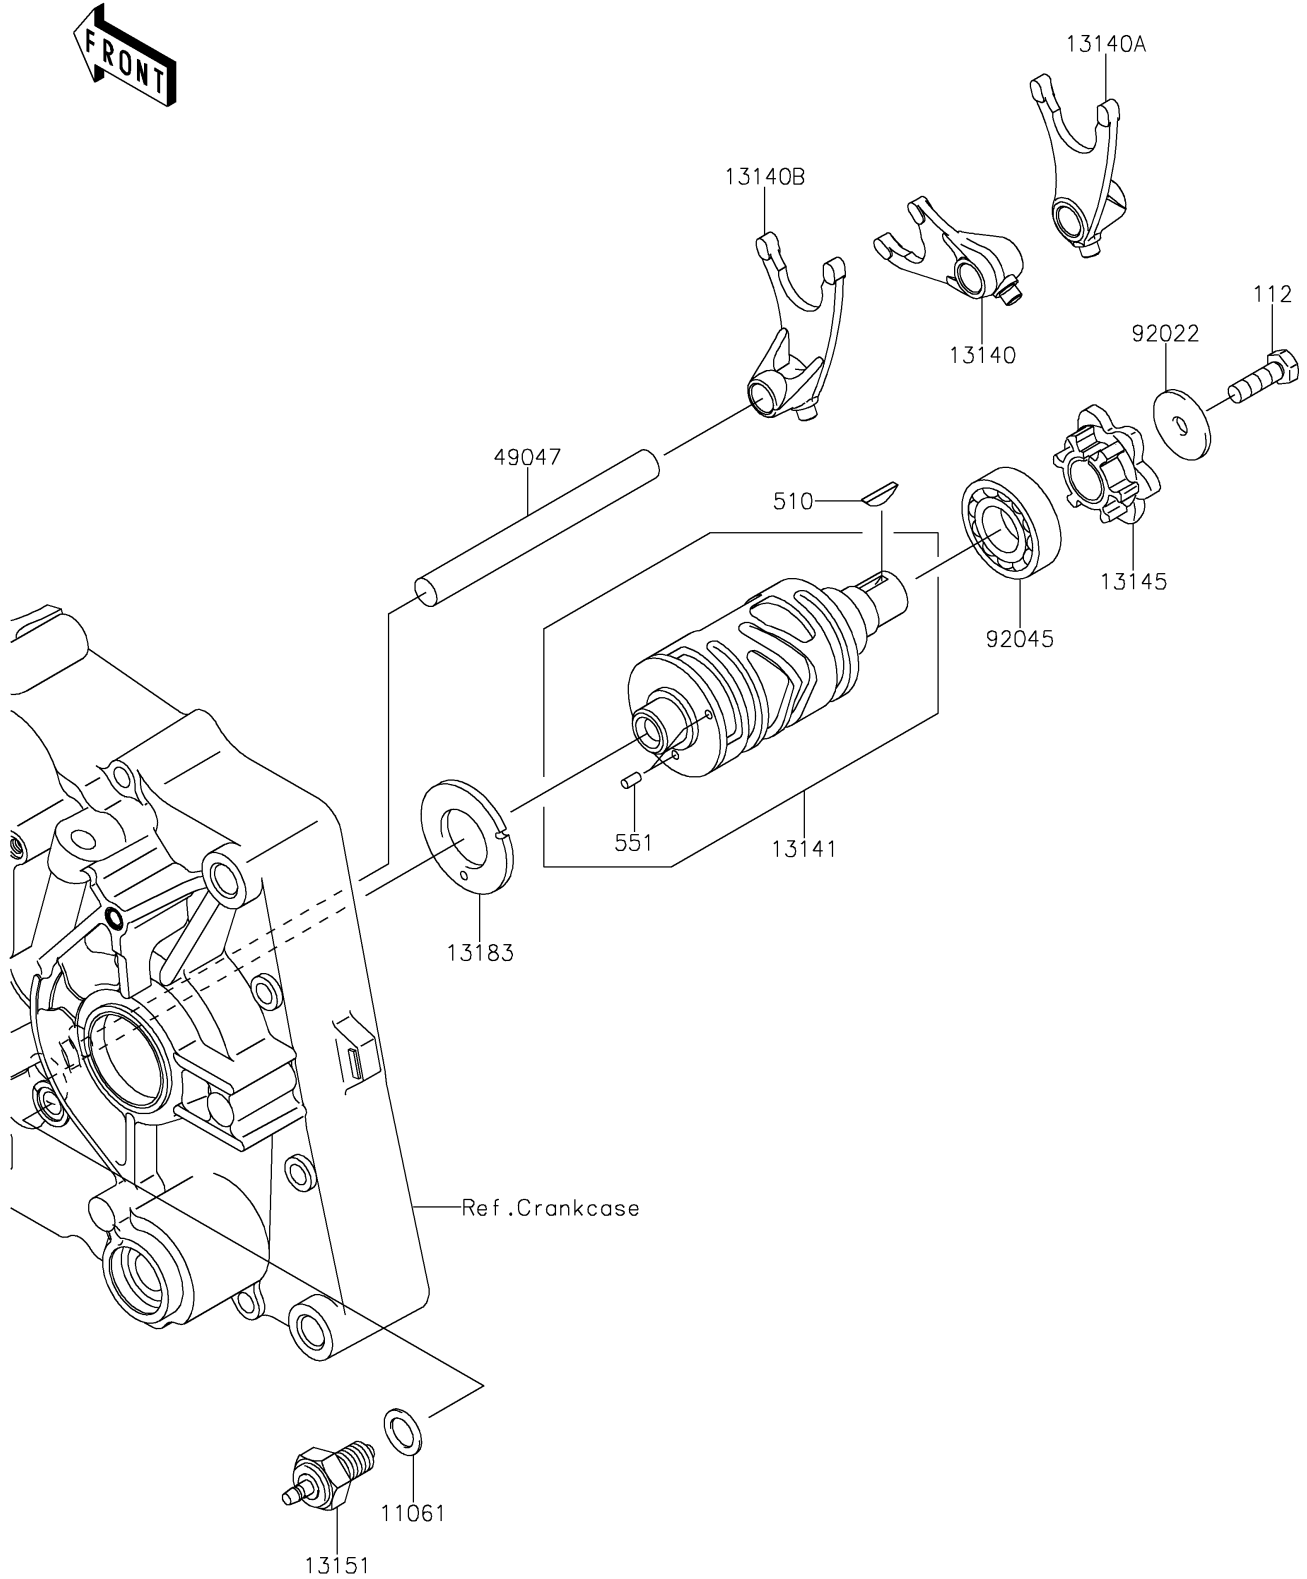

2020 KLX[®]140

PARTS DIAGRAM

Gear Change Drum/Shift Fork(s)

E1362

2020 KLX[®]140

PARTS LIST

Gear Change Drum/Shift Fork(s)

ITEM NAME	PART NUMBER	QUANTITY
GASKET,10.5X16X1 (Ref # 11061)	11061-0373	1
BOLT-UPSET,6X20 (Ref # 112)	112CA0620	1
FORK-SHIFT,INPUT (Ref # 13140)	13140-0051	1
FORK-SHIFT,OUTPUT RH (Ref # 13140A)	13140-0052	1
FORK-SHIFT,OUTPUT LH (Ref # 13140B)	13140-0053	1
DRUM-CHANGE (Ref # 13141)	13141-0572	1
CAM-CHANGE DRUM (Ref # 13145)	13145-1084	1
SWITCH-COMP,NEUTRAL (Ref # 13151)	13151-1099	1
PLATE,CHANGE (Ref # 13183)	13183-1066	1
ROD-SHIFT (Ref # 49047)	49047-1094	1
KEY-WOODRUFF (Ref # 510)	510A3200	1
PIN-DOWEL,3X6 (Ref # 551)	551A0306	2
WASHER,6.5X24X2 (Ref # 92022)	92022-1690	1
BEARING-BALL,17X35X10 (Ref # 92045)	92045-0126	1