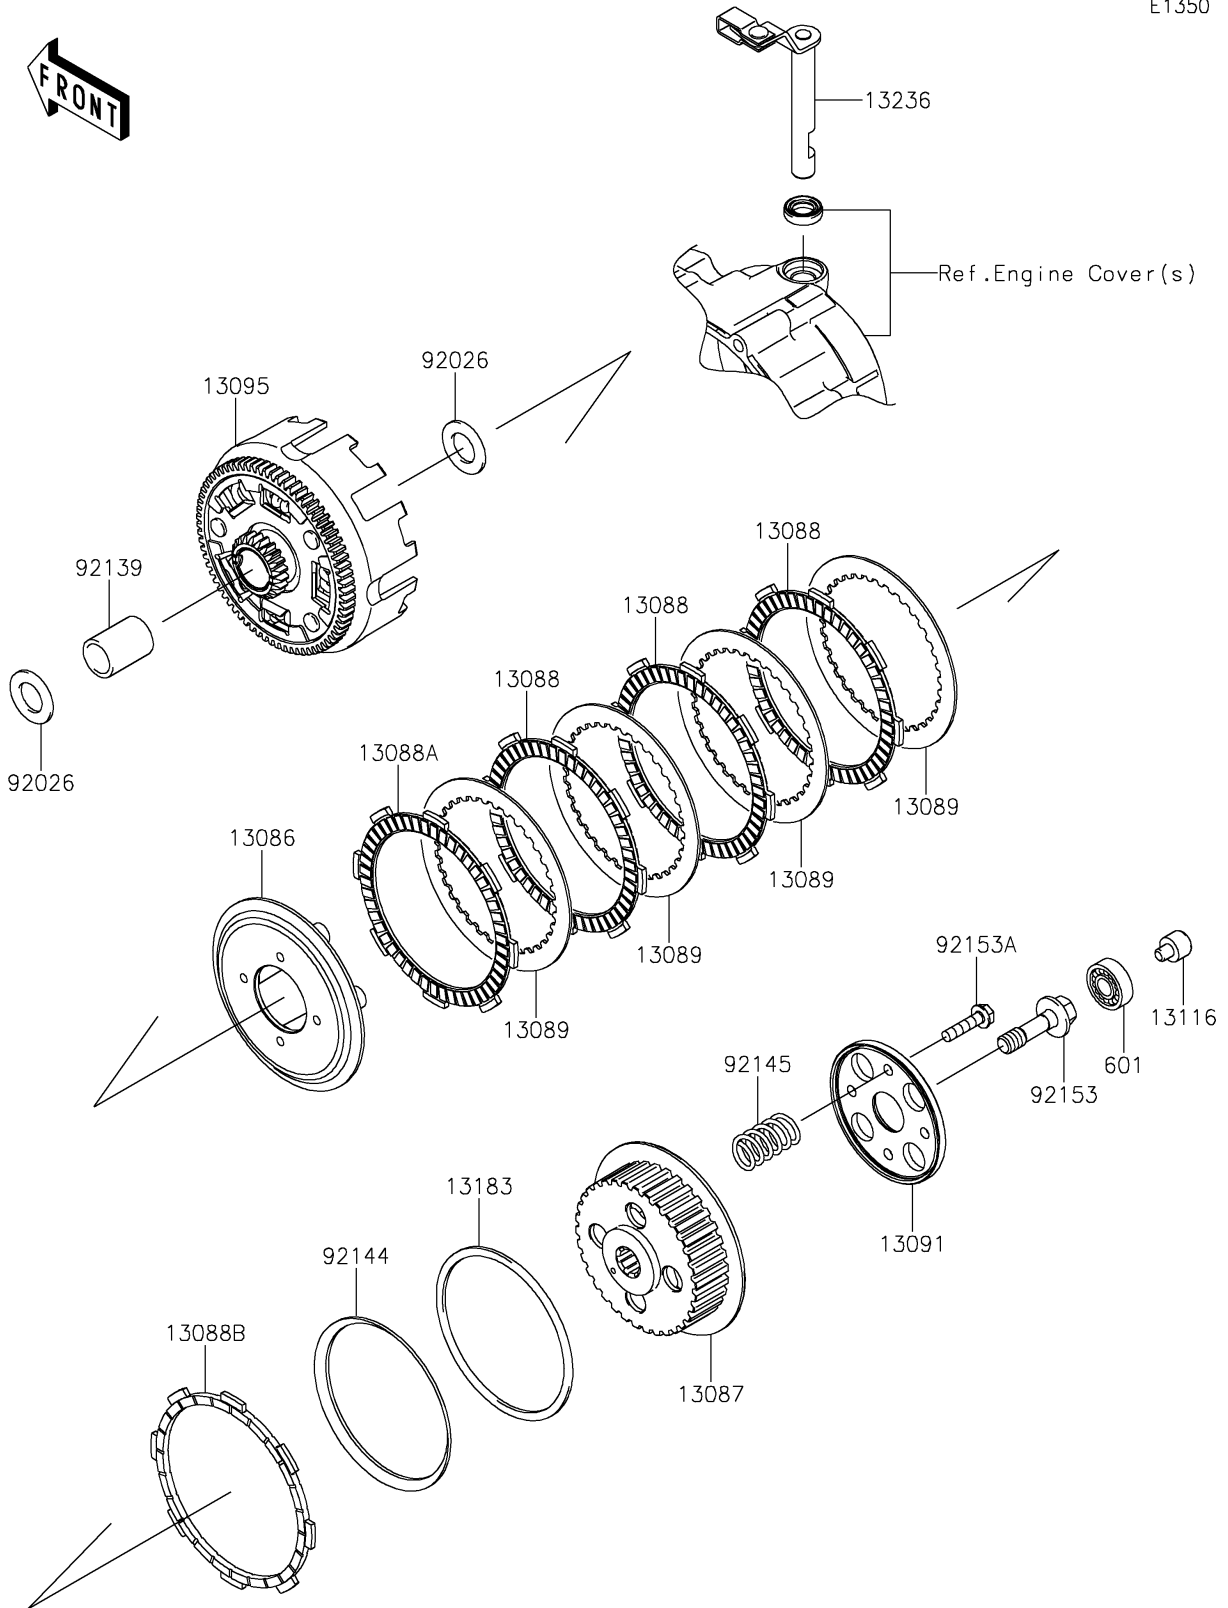

2019 KLX[®]140

PARTS DIAGRAM

Clutch

E1350

2019 KLX[®]140

PARTS LIST

Clutch

ITEM NAME

PART NUMBER

QUANTITY
