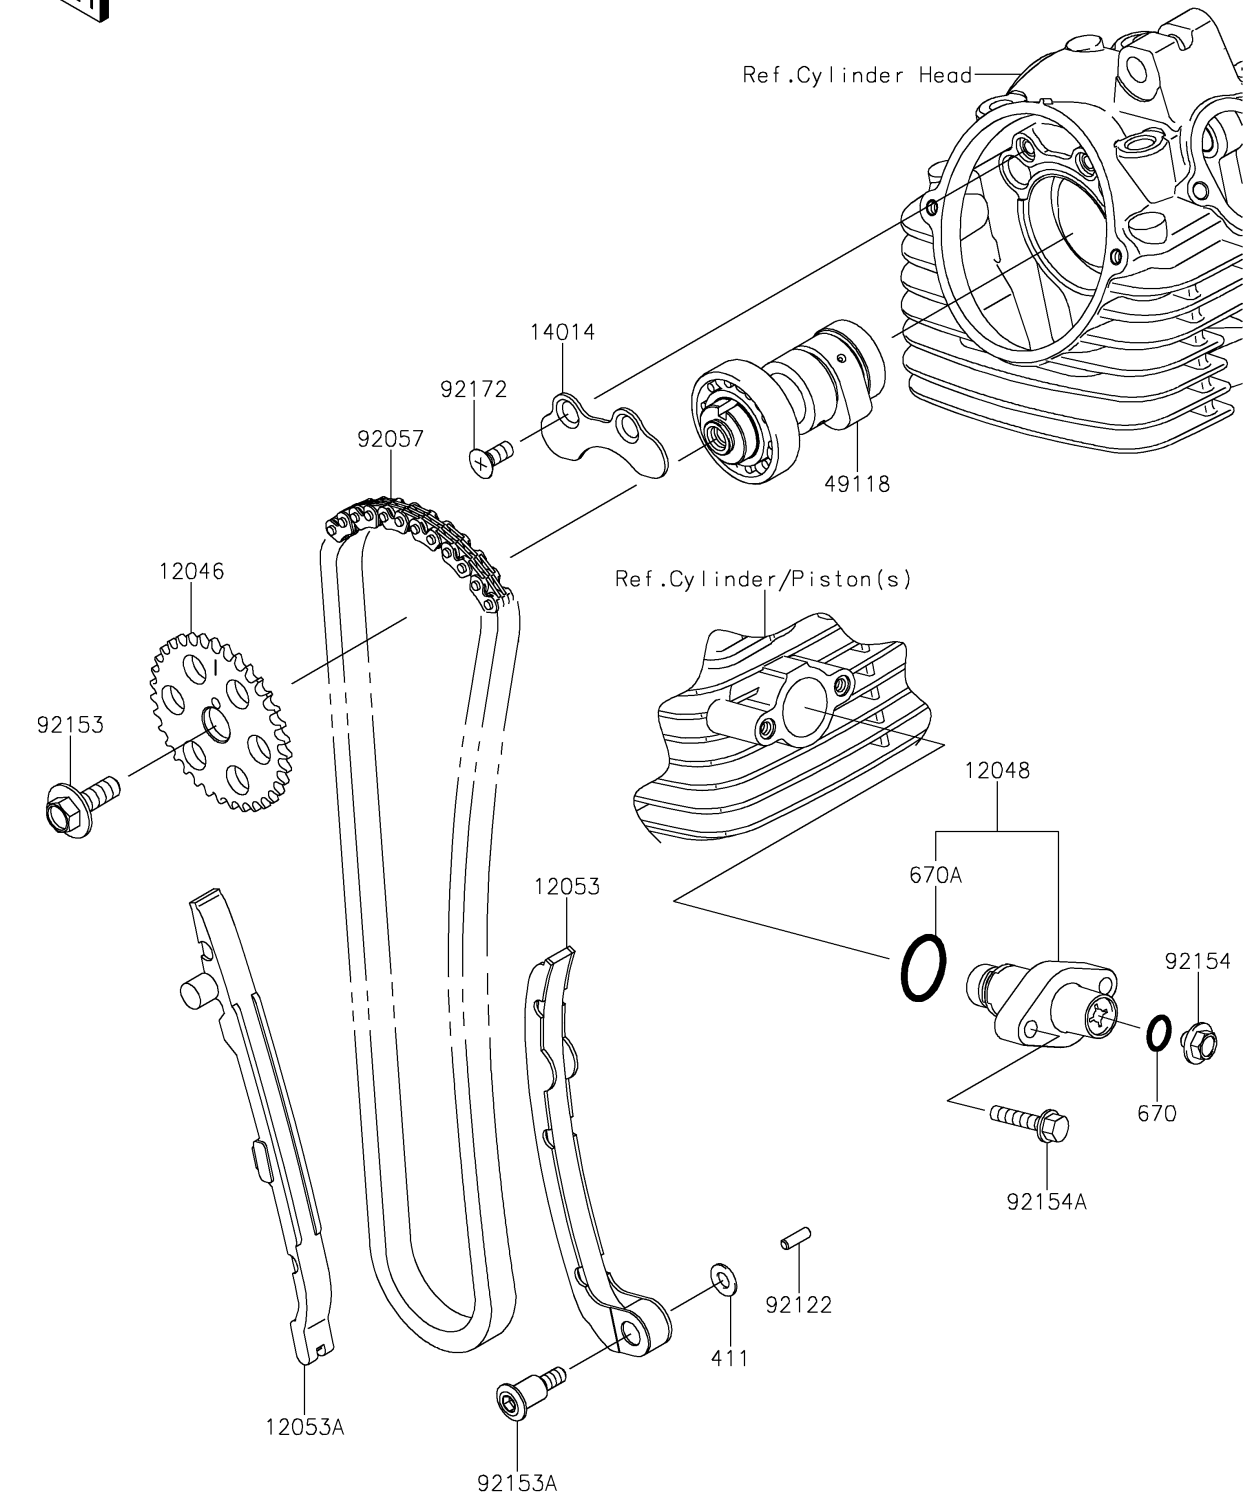

2019 KLX[®]140

PARTS DIAGRAM

Camshaft(s)/Tensioner

E1230

2019 KLX[®]140

PARTS LIST

Camshaft(s)/Tensioner

ITEM NAME

PART NUMBER

QUANTITY
